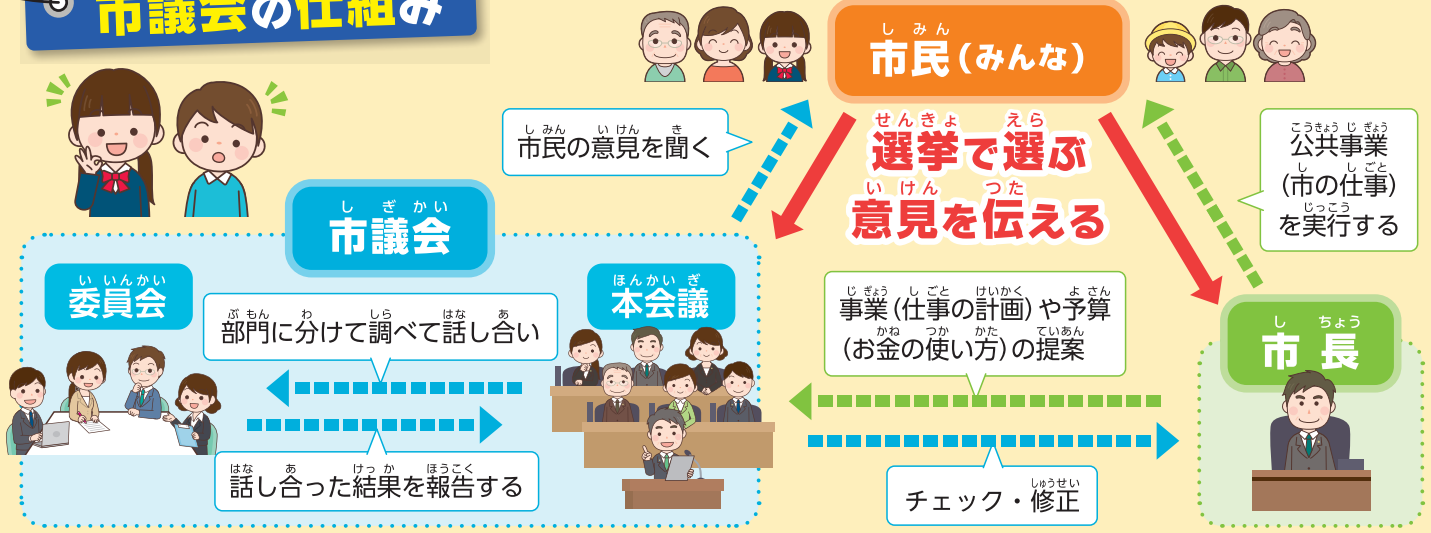

よっかいち 市議会 だより

#こども号

市議会ってなんだろう？

四日市市には、たくさんの方が住んでいて、みんなが一緒に話し合って何かを決めることはできません。そこで、学級委員会や生徒会のように、「市議会議員」というみんなの代表者を選挙で選び、その代表の人たちが集まって、四日市市を住みやすいまちにするために、市のルールやお金の使い方を話し合って決めていきます。この話し合いをするところが市議会です。

市議会議員ってどんな人？

Q 四日市市議会議員は何人いるの？ A 34人だよ。

Q 私も四日市市議会議員になれるの？

A 四日市市に住んでいる25歳以上の選挙権のある人なら、市議会議員を選ぶ選挙に立候補することができるよ。

四日市市民の代表として、みんなの声を伝える大事な役割なんだよ。

Q 私も議員を選ぶことができるの？

A みんなも18歳になると選挙権が与えられ、市議会議員・市長などを「選挙」で選ぶことができるよ。

ここが 本会議場 だよ！

本会議場は市役所の10階にあるよ。市議会議員全員が集まって話し合う場所だからすごく広いよ。ここでは話し合いの結果、議会としての考えを決める採決（賛成・反対を多数決で決めること）が行われるよ。見学もできるから、ぜひ見に来てね。

議場見学
ができるよ！

天井が高くて、
すごく広いよ！

ここが議長席だよ

市長・職員席

市長や市役所の職員は
左右に分かれて座るよ。

議員席

議員はこちら側の
席に座るよ。

賛成・反対は手
元のボタンで。

映写機からスクリーン
に資料を映すことが
できるよ。

議場見学をご希望の場合は、議会事務局（連絡先は裏面）までお問い合わせください。

市議会の仕組み

市議会ではどうやって話し合うの？

市役所にはたくさんの仕事があるから、市議会では仕事の種類ごとに四つのグループに分かれて話し合っているんだ。このグループのことを「委員会」と言うよ。みんなの学校にある「給食委員」や「図書委員」などに例えるとイメージしやすいかもしれないね。