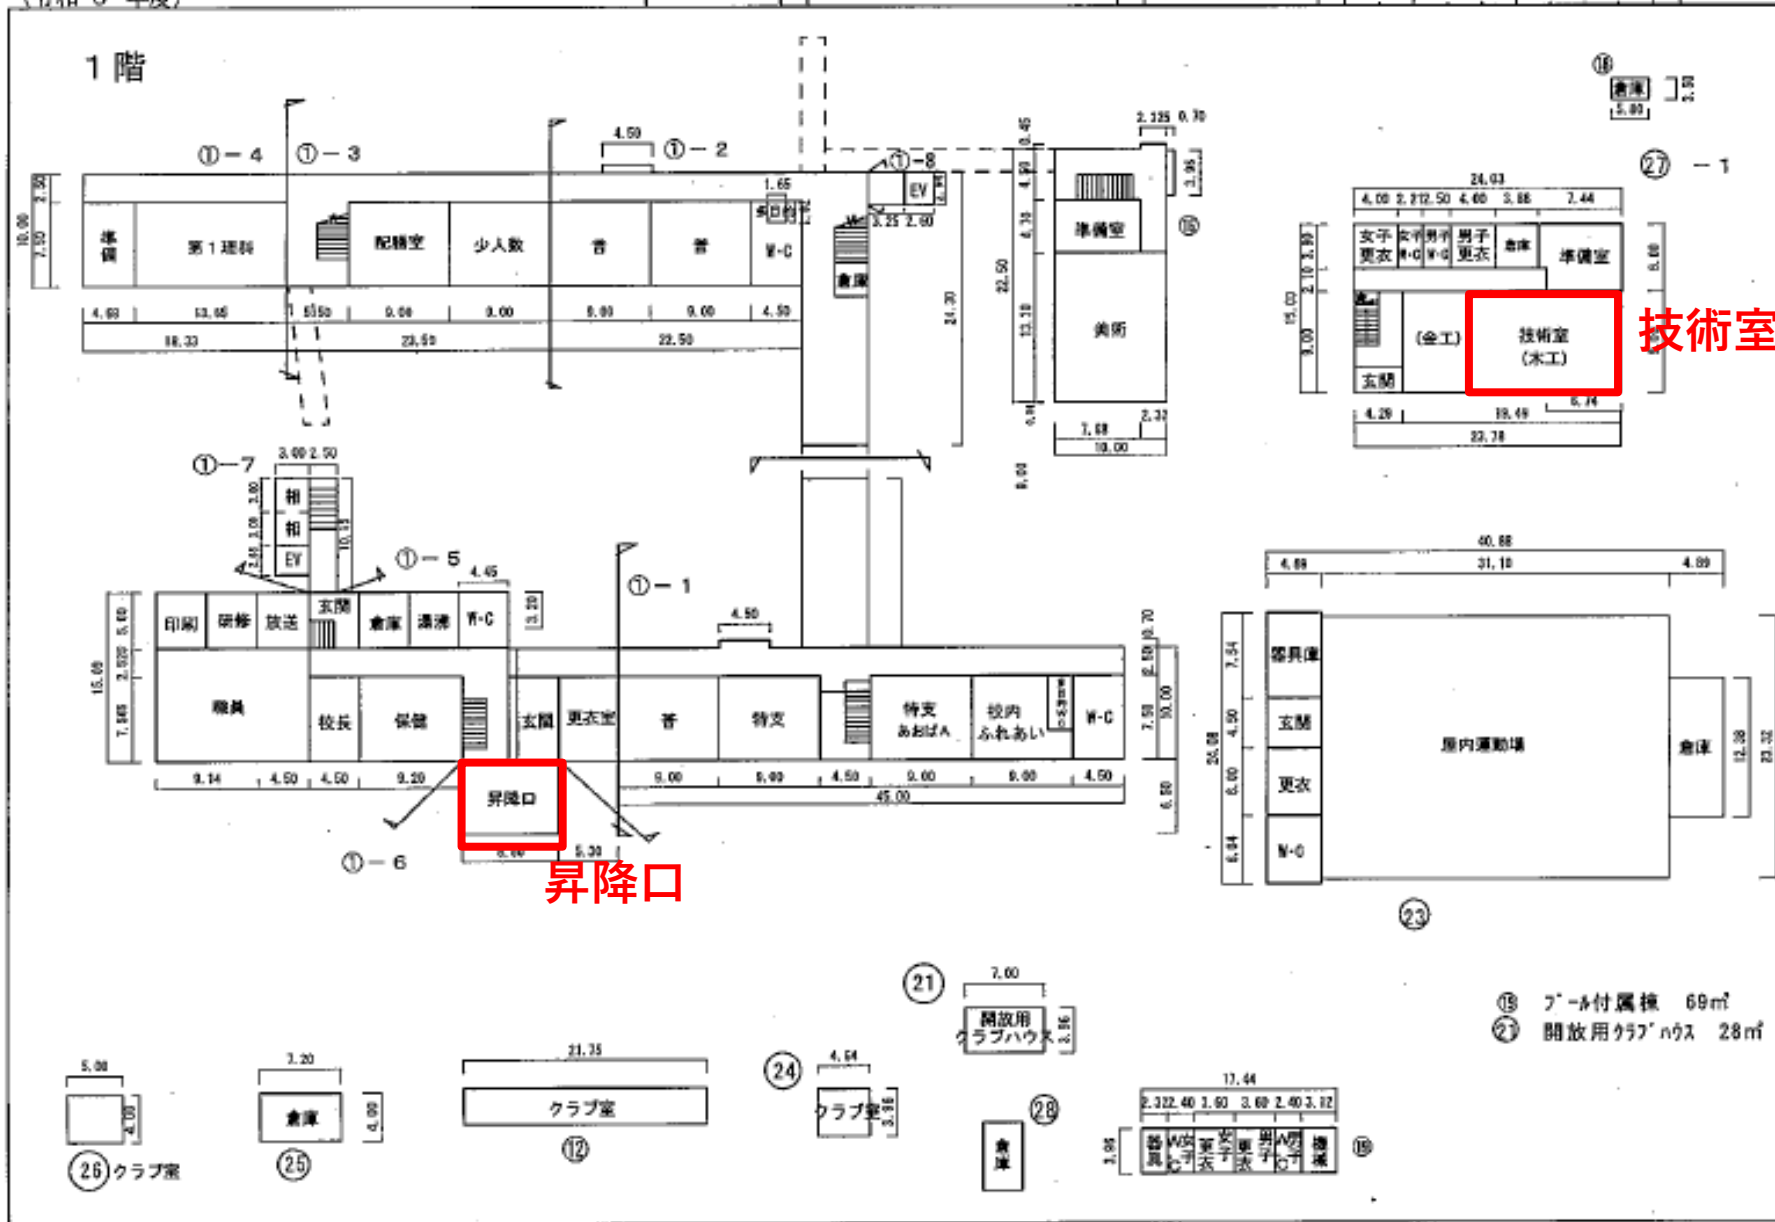

四日市市立山手中学校の平面図

(令和6年度)

施設の詳細
施設名 山手中学校
所在地 (源田町) (市町村) (学校) 2 4 2 0 2 3 5 5 5
面積 205

山手中学校への進入と駐車場所

駐車場から技術室への移動ルート

①

駐車後、校舎に向かって
お進みください

②

出入口をお進みいただき、右手側に下
駄箱があります。スリッパにお履き替
えください。その後、突き当りを右折

③

しばらく直進後、
扉を2枚超えてください

④

しばらく直進してください

⑤

扉を超えたら右折
(スリッパのままでOK)

⑥

武道場に向かってお進みください。

⑦

扉を超えたら右折してください

⑧

すぐに技術室があります