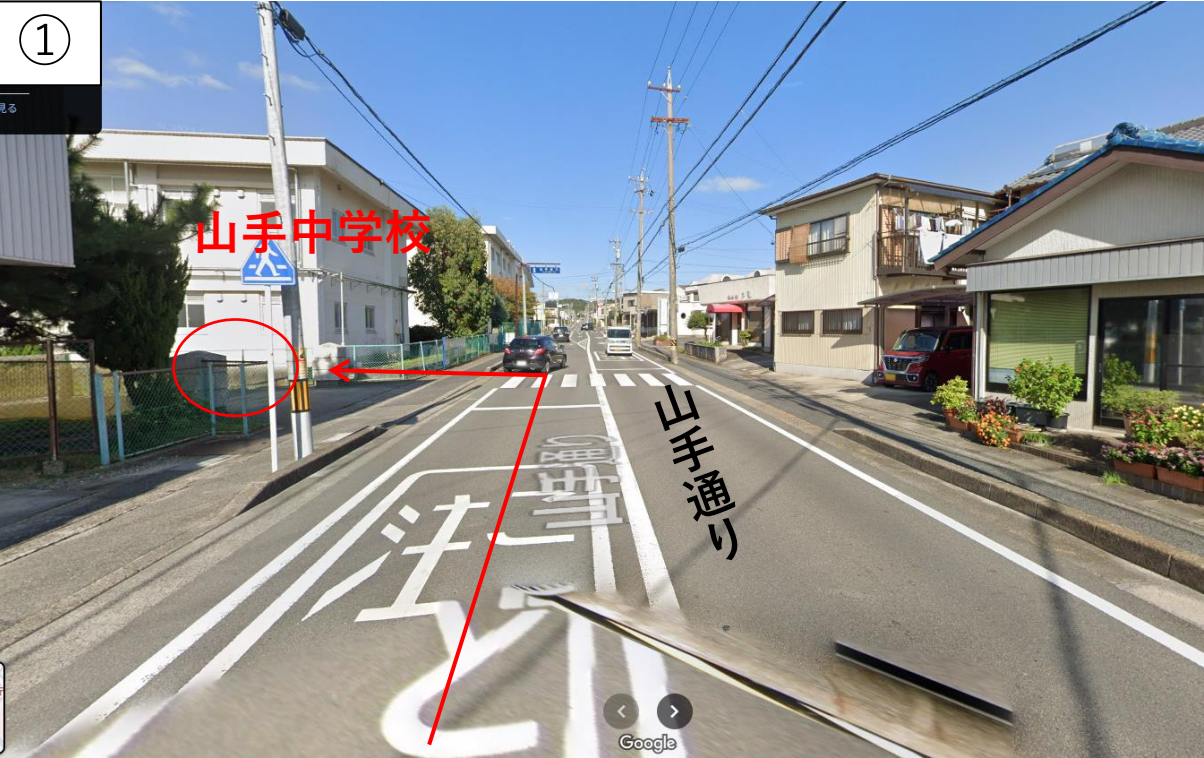

四日市市立山手中学校の平面図

(令和6年度)

施設の詳細
施設名 山手中学校
所在地 (源田町) (市町村) (学校) 2 4 2 0 2 3 5 5 5
面積 205

山手中学校への進入と駐車場所

駐車場から技術室への移動ルート

①

駐車後、校舎に向かって
お進みください

②

出入口をお進みいただき、右手側に下
駄箱があります。スリッパにお履き替
えください。その後、突き当りを右折

③

しばらく直進後、
扉を2枚超えてください

④

しばらく直進してください

⑤

扉を超えたら右折
(スリッパのままでOK)

⑥