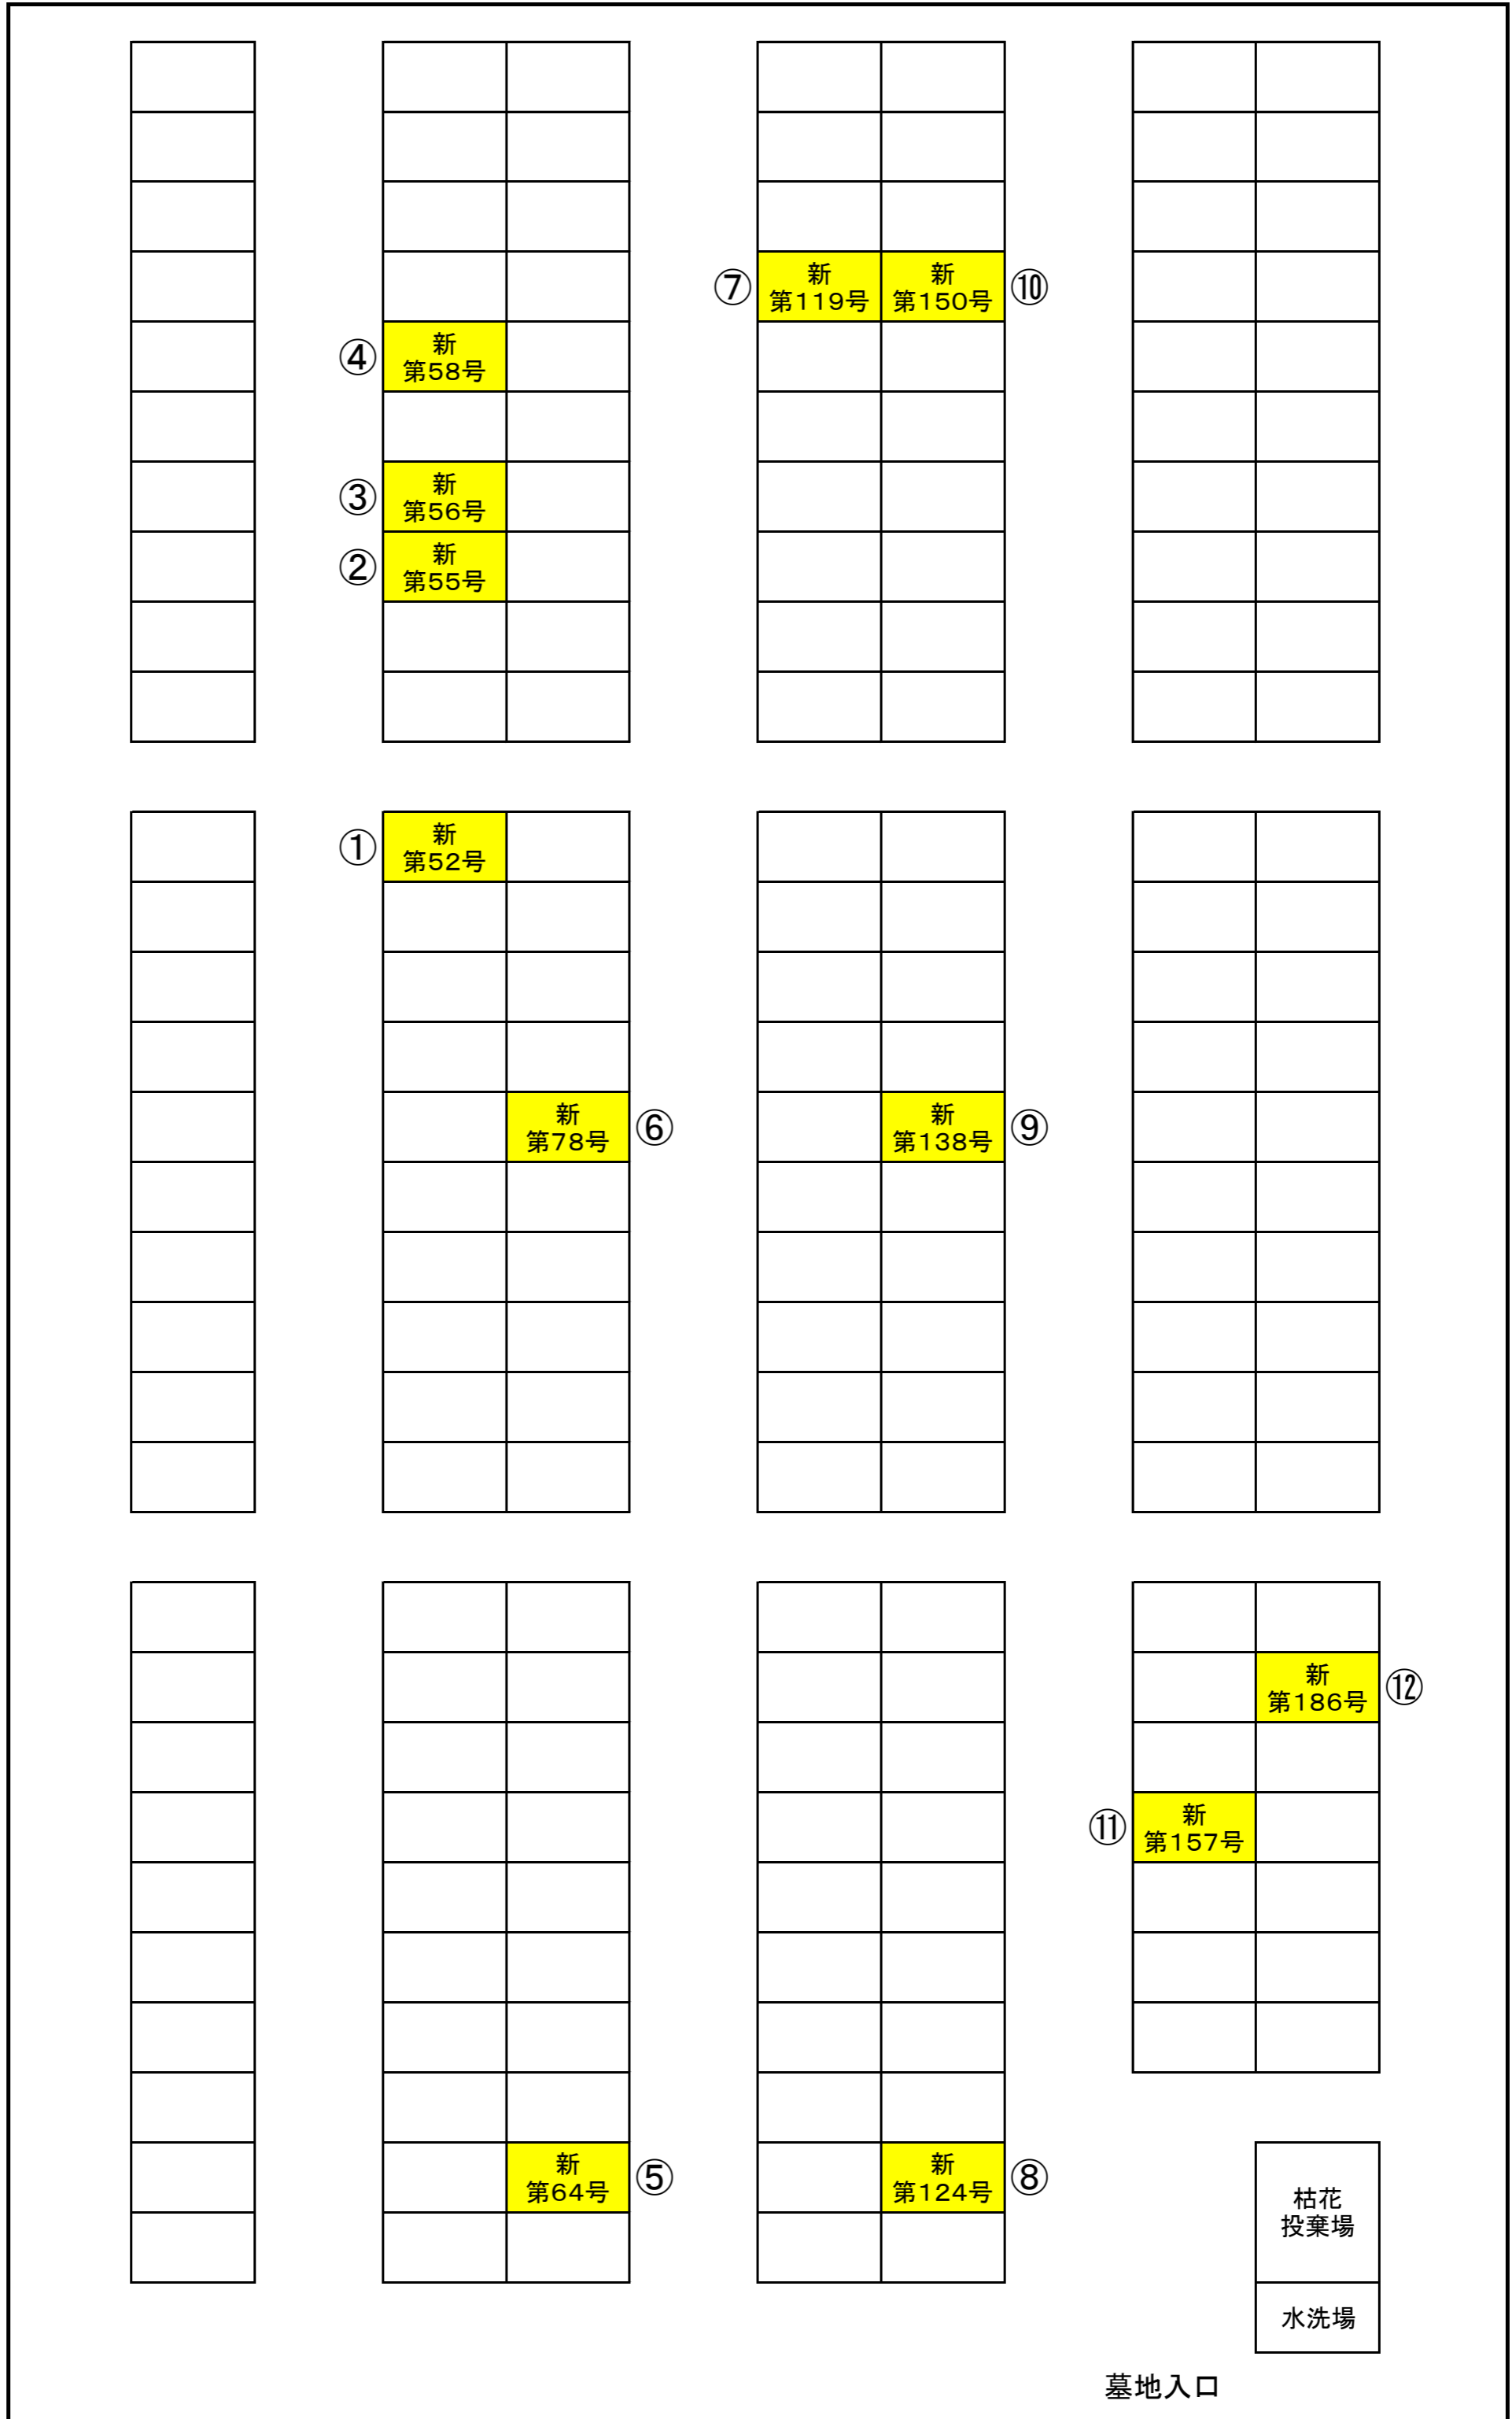

# R6塩浜霊園募集区画位置図(新墓地)

道 路