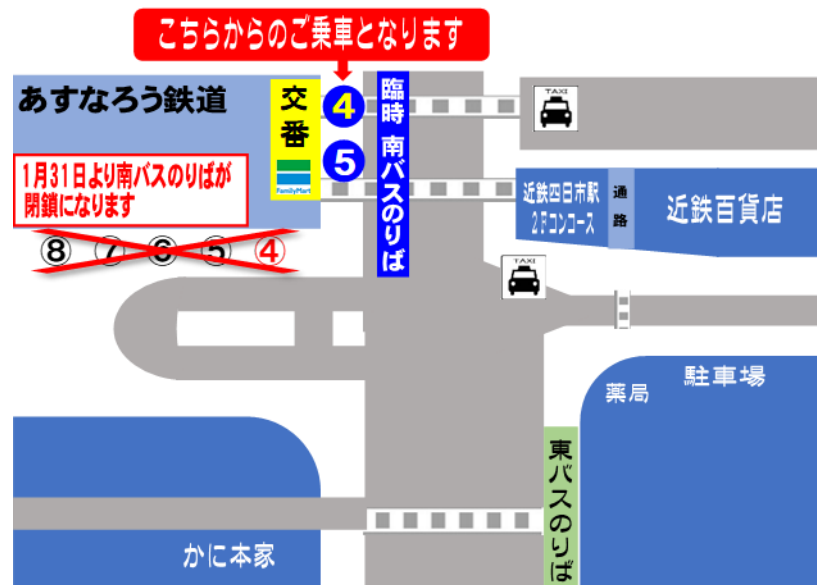

近鉄四日市駅南バスのりば移動のお知らせ

いつも三岐バスをご利用いただきありがとうございます。

近鉄四日市駅前の工事に伴い、南バスのりばが利用できなくなります。

そのため、山城駅前・暁学園駅前・四日市大学・キオクシア方面行の南バスのりば

④番を、下記の図の通り、交番前に移動させていただきます。

お客様にはご迷惑をおかけいたしますがご理解のほどよろしくお願いいたします。

1. 期 間

2024年1月31日～2025年6月下旬

2. 移動バス停

南バスのりば ④バス停

3. 移動先バス停

臨時 南バスのりば

※工事の進捗状況により、移動期間を変更する場合があります。

※工事によりダイヤに乱れが発生する場合がありますので予めご了承ください。