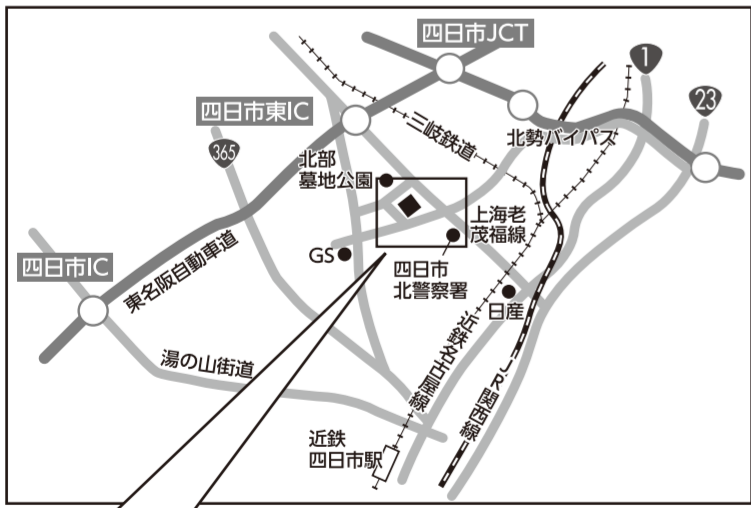

必ずメモしてください。(状況により回収日までに日数がかかる場合がございます。ご了承ください。)

4 粗大ごみ処理券(シール)に氏名または受付番号を書き、処分する品目に貼付してください。

粗大ごみ処理券は粗大ごみ処理券取扱店で購入してください。

5 回収当日の朝8時30分までに指定された場所に出してください。

- 住宅内に入って回収することはできません。
- 玄関または門の脇などに出してください。
- 回収時に立ち会う必要はありません。他人の迷惑、交通の妨げにならないような場所に出してください。
- 狭い路地の奥などの住宅は受付時に決めた場所に出してください。
- 回収時間の指定はできませんのでご了承ください。

搬入できる日と時間
月曜日～土曜日(祝日を含む) ※ただし土曜日は事業者を除く
午前8時30分～12時・午後1時～4時30分

持ち込めるもの: 可燃ごみ・破砕ごみ・粗大ごみ・資源物・ペットボトル

四日市市楠衛生センター
楠町北五味塚1085-208 TEL 059-397-2369

搬入できる日と時間
月曜日～金曜日(祝日を含む)
午前8時30分～12時・午後1時～4時

持ち込めるもの: 資源物・ペットボトル
※事業者のごみは持ち込めません。