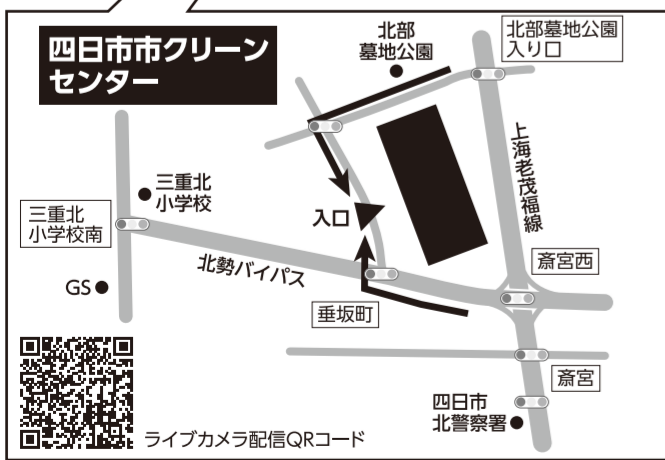

必ずメモしてください。(状況により回収日までに日数がかかる場合がございます。ご了承ください。)

4 粗大ごみ処理券(シール)に氏名または受付番号を書き、処分する品目に貼付してください。

粗大ごみ処理券は粗大ごみ処理券取扱店で購入してください。

5 回収当日の朝8時30分までに指定された場所に出してください。

- 住宅内に入って回収することはできません。
- 玄関または門の脇などに出してください。
- 回収時に立ち会う必要はありません。他人の迷惑、交通の妨げにならないような場所に出してください。
- 狭い路地の奥などの住宅は受付時に決めた場所に出してください。
- 回収時間の指定はできませんのでご了承ください。

搬入できる日と時間
月曜日～土曜日(祝日を含む) ※ただし土曜日は事業者を除く
午前8時30分～12時・午後1時～4時30分

持ち込めるもの: 可燃ごみ・破砕ごみ・粗大ごみ・資源物・ペットボトル

四日市市楠衛生センター
楠町北五味塚1085-208 TEL 059-397-2369

搬入できる日と時間
月曜日～金曜日(祝日を含む)
午前8時30分～12時・午後1時～4時

持ち込めるもの: 資源物・ペットボトル
※事業者のごみは持ち込めません。