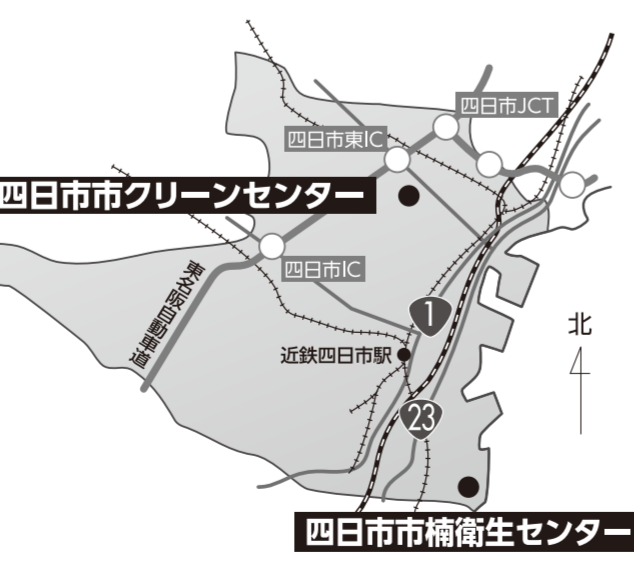

- ※家庭ごみ・資源物を自分で各施設に直接持ち込む場合、150kg以下は、ごみ処理手数料が無料です。
- ごみ処理手数料(1日の搬入量合計): 150kgを超え250kg以下1,670円
- ごみ処理手数料(1日の搬入量合計): 250kgを超える10kgあたり167円(10kg未満の端数は切り上げ)
- ※年末・年始の休日については広報でお知らせしますのでご注意ください。
- ※土曜日の施設へのお持ち込みは特に混み合います。時間に余裕をもってお越しください。
- ※お持ち込みいただく場合は、必ず事前に分別を済ませてからお越しください。
- ※一時的に多量のごみが発生した場合は施設をご利用ください。

※四日市市クリーンセンターへのごみの持ち込みについては、四日市市ホームページから検索

キーワード検索 クリーンセンター 持ち込み 検索 → 四日市市クリーンセンターへのごみの持ち込みについて クリック

※クリーンセンター受付待ち状況を随時確認いただけるようライブ映像の配信を開始しましたので、ぜひご利用ください。

粗大ごみ処理券取扱店一覧表

中部地区	日永地区	桜地区
アピタ 四日市店	イオン 日永店	スーパーサン 桜花台店
スーパーサン 一番街店	スーパーサン カヨー店	ファミリーマート 四日市桜町店
ファミックスさとう	セブンイレブン 四日市日永西5丁目店	ミニストップ 桜花台本店
ファミリーマート JR四日市駅前店	ファミリーマート 四日市追分一丁目店	一号館 桜店
ファミリーマート 鶴の森二丁目店	ファミリーマート 四日市日永店	奥山米穀店
ファミリーマート 近鉄四日市駅前店	ファミリーマート 四日市泊山崎店	中日新聞 桜 小川専売店
ファミリーマート 近鉄四日市駅前ふれあいモール店	ファミリーマート 四日市泊村店	眞地区
ファミリーマート 近鉄四日市駅前店	ファミリーマート 日永西四丁目店	セブンイレブン 四日市上海老町店
ファミリーマート 四日市鶴の森店	ファミリーマート 四日市泊	ファミリーマート 四日市上海老町店
ファミリーマート 四日市西新地店	マックスバリュ 四日市泊	ファミリーマート 四日市上海老店
ファミリーマート 四日市尾上町店	マックスバリュ 四日市南	中日新聞 四日市あがた 前川専売店
ファミリーマート 四日市堀木一丁目店	スーパーサン サンビーム店	八郷地区
ミニストップ 四日市浜田町店	ドラッグスギヤマ 笹川店	キミ美容室
ローソン 四日市堀木店	ファミリーマート 四日市笹川通り店	ファミリーマート 四日市広永町店
ローソン 四日市昌栄町店	ファミリーマート 四日市東日野店	ローソン 四日市あかつき台店
一号館 四日市店	マックスバリュ 笹川店	中日新聞 あかつき 若杉専売店
一号館 堀木店	一号館 高花平店	大矢知地区
四日市市 総合会館売店	中日新聞 笹川 杉戸専売店	F☆MART 大矢知店
有限会社 中川無線	中日新聞 四日市西部 矢田専売店	スーパーサン 大矢知店
富洲原地区	有限会社 繁八酒店	ファミリーマート 四日市十志町店
イオン 四日市北店	内部地区	マックスバリュ 大矢知店
かもじや	ファミリーマート 国一うねめ店	ミニストップ 四日市垂坂店
ファミリーマート 四日市松原町店	ファミリーマート 四日市おごそ東店	ローソン 四日市大矢知店
ミニストップ 四日市天カ須賀店	ファミリーマート 四日市小古曾二丁目店	水沢地区
富田地区	ファミリーマート 四日市采女が丘店	ミニストップ 四日市水沢店
中日新聞 富田 生川専売店	中日新聞 内部 山口専売店	保々地区
羽津地区	東川建設 有限会社	F☆MART 小牧店
ファミリーマート 四日市羽津店	有限会社 ダイヤ米穀	一号館 大長店
マックスバリュ 阿倉川店	小山田地区	齊藤石油店
ローソン 四日市羽津山店	庄五郎商店	中日新聞 四日市保々 佐々木専売店
中日新聞 羽津 山本専売店	ミニストップ四日市和無田店	海蔵地区
有限会社 ハットリビジネス	川島地区	ピアゴ 阿倉川店
ファミリーマート 別名店	ファミリーマート 四日市川島町店	ファミリーマート 四日市三ツ谷東町店
常磐地区	ファミリーマート 四日市川島店	ファミリーマート 四日市西阿倉川店
セブンイレブン 四日市城東町店	一号館 陽光台店	ファミリーマート 四日市東阿倉川店
ドラッグスギヤマ 久保田店	中日新聞 川島 柳川専売店	株式会社 服部電器 四日市営業所
ピアゴ 久保田店	三重地区	中日新聞 阿倉川 山崎専売店
ファミリーマート 四日市城西町店	スーパーサン いくわ店	橋北地区
ファミリーマート 四日市青葉町店	ドラッグスギヤマ 坂部店	ファミリーマート 名四午起店
ローソン 四日市ときわ店	ファミリーマート 四日市小杉町店	橋地区
ローソン 四日市中央通り店	ファミリーマート 四日市東坂部店	F☆MART 北橋店
ローソン 四日市城北町店	マックスバリュ 生桑店	ファミリーマート 四日市楠町東店
ローソン 四日市中川原店	ライスショップさかざき	ファミリーマート 四日市楠本郷店
一号館 ときわ店	一号館 坂部店	一号館 楠店
一号館 松本店	中日新聞 三重平 竹内専売店	森本衣料店
中日新聞 四日市営業所	中日新聞 生桑 黒川専売店	市外
北村たばこ店	下野地区	スーパーサン ハンター店
有限会社 田中リビング	ファミリーマート 四日市あかつき台北店	スーパーサン こもの繁盛店
塩浜地区	マックスバリュ 山城店	スーパーサン みえ川越インナー店
ファミリーマート 四日市塩浜街道店	ミニストップ 四日市朝明店	ドラッグスギヤマ 菟野店
ミニストップ 四日市中里店	河原田地区	ドラッグスギヤマ 川越店
中日新聞 塩浜 橋場専売店	ミニストップ 四日市河原田店	マックスバリュ 長太の浦店
神前地区	藤田屋	中日新聞 川越南 高木専売店
イオン 四日市尾平店		

(令和7年1月現在)

家電4品目

洗濯機・衣類乾燥機、テレビ、エアコン、冷蔵庫・冷凍庫の家電4品目は、家電リサイクル法により、メーカーがリサイクルを行っています。

■家電量販店に引き取りを依頼できる場合もあります。(有料)

■家電4品目を収集運搬する一般廃棄物収集運搬業者については、四日市市ホームページから検索

キーワード検索 家電 処分 検索 → 家電リサイクル法対象品目を自ら処分する方法 クリック

■指定引取場所へ直接搬入する場合