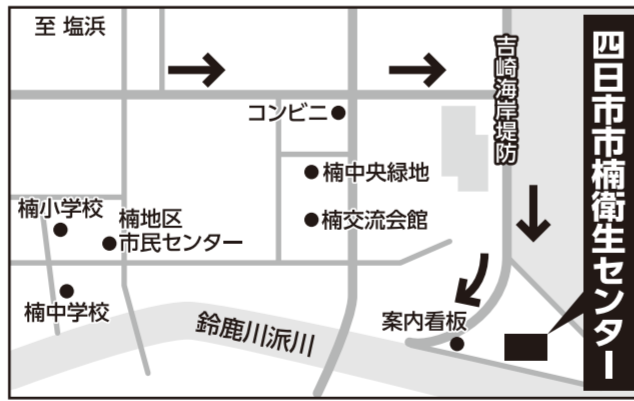

必ずメモしてください。(状況により回収日までに日数がかかる場合がございます。ご了承ください。)

4 粗大ごみ処理券(シール)に氏名または受付番号を書き、処分する品目に貼付してください。

粗大ごみ処理券は粗大ごみ処理券取扱店で購入してください。

5 回収当日の朝8時30分までに指定された場所に出してください。

- 住宅内に入って回収することはできません。
- 玄関または門の脇などに出してください。
- 回収時に立ち会う必要はありません。他人の迷惑、交通の妨げにならないような場所に出してください。
- 狭い路地の奥などの住宅は受付時に決めた場所に出してください。
- 回収時間の指定はできませんのでご了承ください。

搬入できる日と時間
月曜日～土曜日(祝日を含む) ※ただし土曜日は事業者を除く
午前8時30分～12時・午後1時～4時30分

持ち込めるもの: 可燃ごみ・破砕ごみ・粗大ごみ・資源物・ペットボトル

四日市市楠衛生センター
楠町北五味塚1085-208 TEL 059-397-2369

搬入できる日と時間
月曜日～金曜日(祝日を含む)
午前8時30分～12時・午後1時～4時

持ち込めるもの: 資源物・ペットボトル
※事業者のごみは持ち込めません。