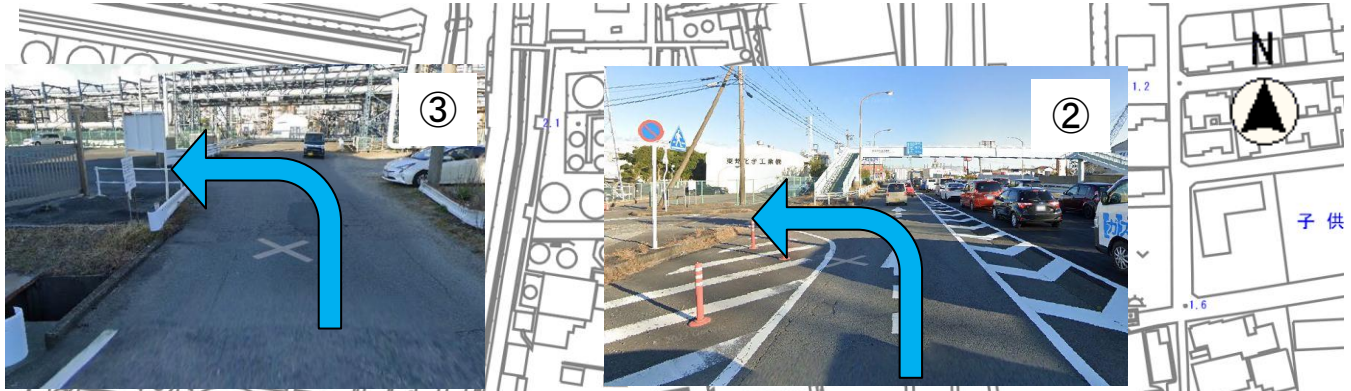

駐車場案内図

③ 職員の指示に従い駐車してください。

② 国道23号に掛かる歩道橋の手前を左折してください。

④ 駐車場から徒歩にて会場までお越してください。

① 南消防署の前を通過し
国道23号の側道を進行
ください。

○ 駐車場内での注意事項

- ・ 駐車場内の外周は時計回りで通行願います。
 - ・ 駐車場所は南端から詰めて駐車願います。
 - ・ 入口ゲートでは係員がゲートを開けます。出口ゲートは自動でゲートが開きますので上がったことを確認してから通過してください。
 - ・ 南面の歩行者入退場ゲートから出入り願います。
- ※ 入場時は係員がゲートを開けます。