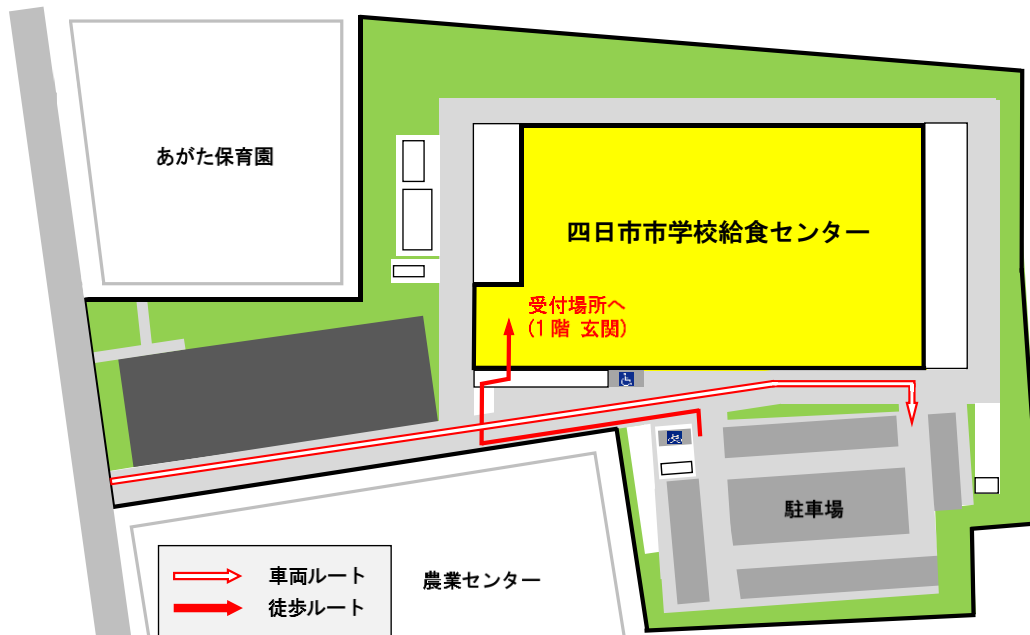

① 案内図

※三重交通「赤水」バス停より 徒歩2分

② 駐車場

四日市市学校給食センター開所記念式典にお越しの際は、お車を所定の駐車場へご駐車いただき、10時までに受付をお済ませください。