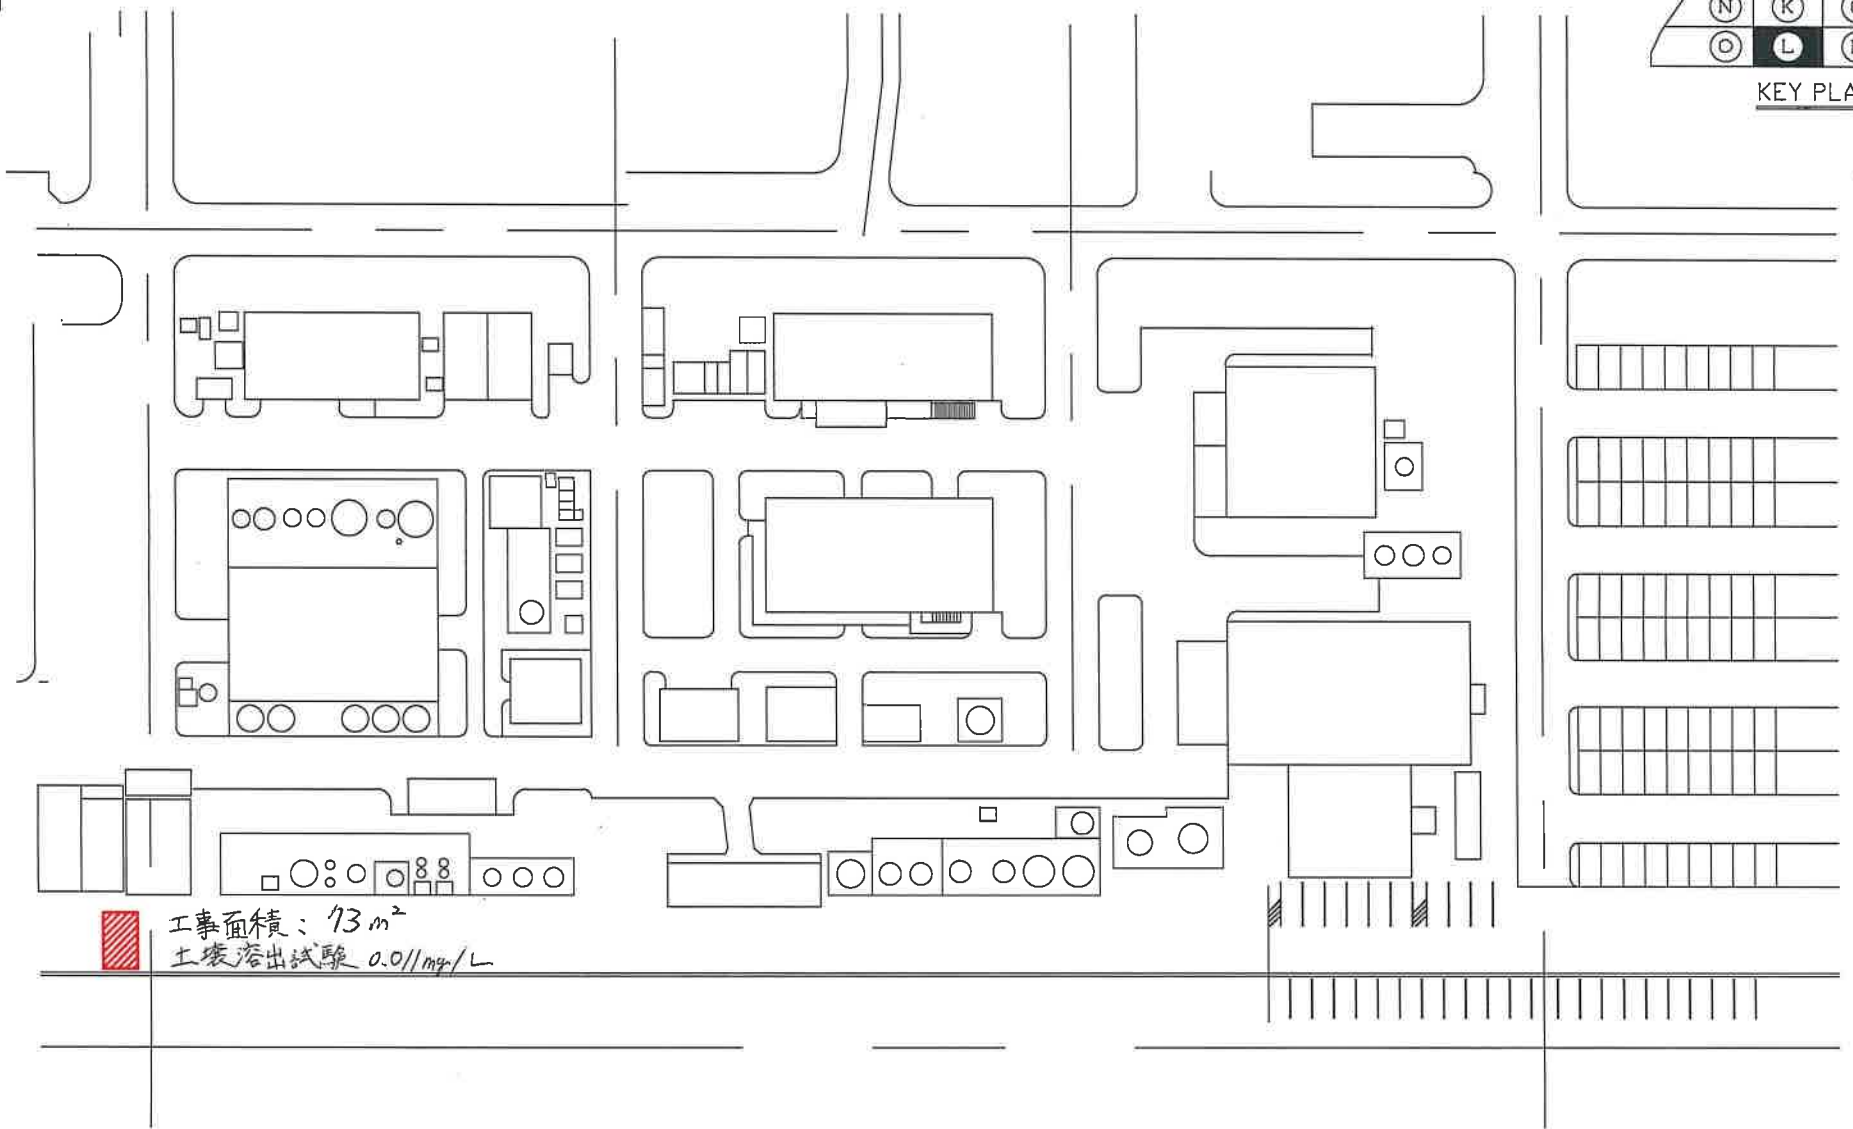

味の素株式会社 東海事業所

住所：三重県四日市市大字日永1730

変	△		
	△		
更	△		
	△		

作	図	設	計	保	固	承	認	番
								2005-02-03
								縮尺

名称 味の素株式会社東海事業所  
敷地内 施設配置図  
全体図

KEY PLAN

工事面積：13 m<sup>2</sup>  
土壌溶出試験 0.0/mg/L

 **味の素エンジニアリング株式会社**

番号	AJTO-G-01014
日付	Rev1 2011-10-27
枚数	A1 1/300 A3+1/630

名称  
味の素株式会社東海事業所  
Lエリア 配置図