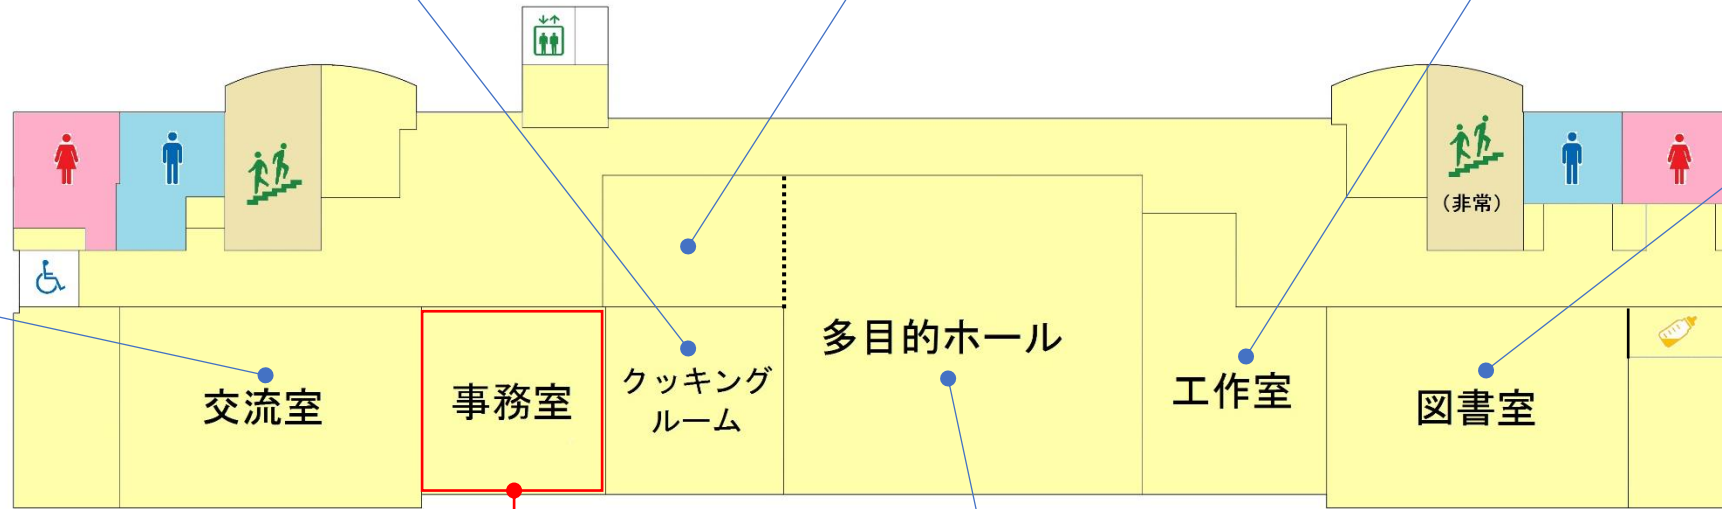

こども子育て交流プラザの現状

[よかパパ広場]

[離乳食講座]

[乳幼児スペース]

[工作教室]

[工作教室]

[赤ちゃん広場]

[こどもスタッフ会議]

基準面積 (教室 1 室)
8.1m×8.1m=65.61 m²

[普段の様子]

[よみきかせ]

[屋外広場]

[屋外広場]

[もちつき大会]

[すくすく広場]

[スポーツ活動]