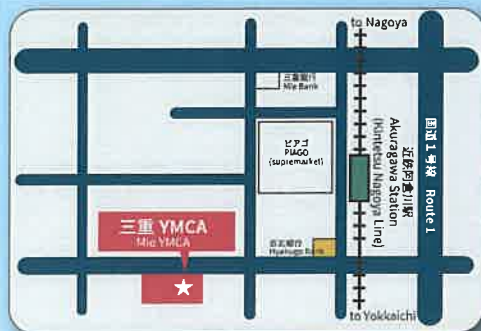

三重YMCA

ホームページ >>http://mie-ymca.org

問合せ先 >>info@mie-ymca.org

みつかる。
つながる。
よくなっていく。
YMCA