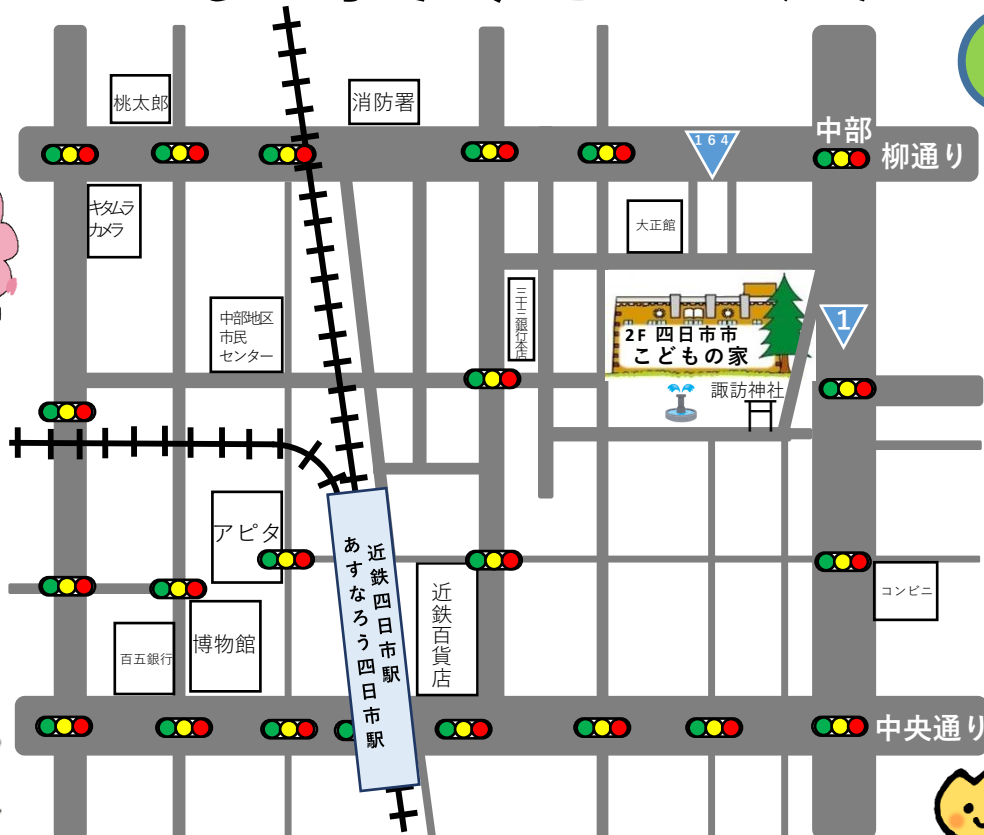

「こどもの家」クラブ会員募集のお知らせ

【受付開始】 4月8日(火) 10:00～ お電話にて

詳しくは、こどもの家まで TEL 351-3933

クラブ名	内容	対象	曜日、時間など
すわダンスクラブ	今はやりの曲や、みんなからのリクエスト曲をおどります。	小学生以上。幼児でご希望の方はご相談下さい。	月2回いずれかの土曜日 午前10:00～
すわびよびよクラブ	手作りおもちゃ、親子の触れ合い遊び、読み聞かせなどを楽しみます。	R6年4月2日生 ～R7年4月1日生 生後6ヵ月から参加可	月1回、木曜日 定員15組程度
すわこっこクラブ	季節の工作、手遊び、リズム遊び、読み聞かせなどを楽しみます。	R5年4月2日生 ～R6年4月1日生	月1回、木曜日 定員15組程度
すわきつぎクラブ	季節の工作、手遊び、リズム遊び、読み聞かせなどを楽しみます。	R3年4月2日生 ～R5年4月1日生	月1回、木曜日 定員10組程度

★定員は状況により、変更になる場合があります。

こどもの家アクセスマップ

★近鉄四日市駅北口ふれあいモールから歩いて約5分。

諏訪公園の中にある、茶色い建物（すわ公園交流館）の2階にあります。