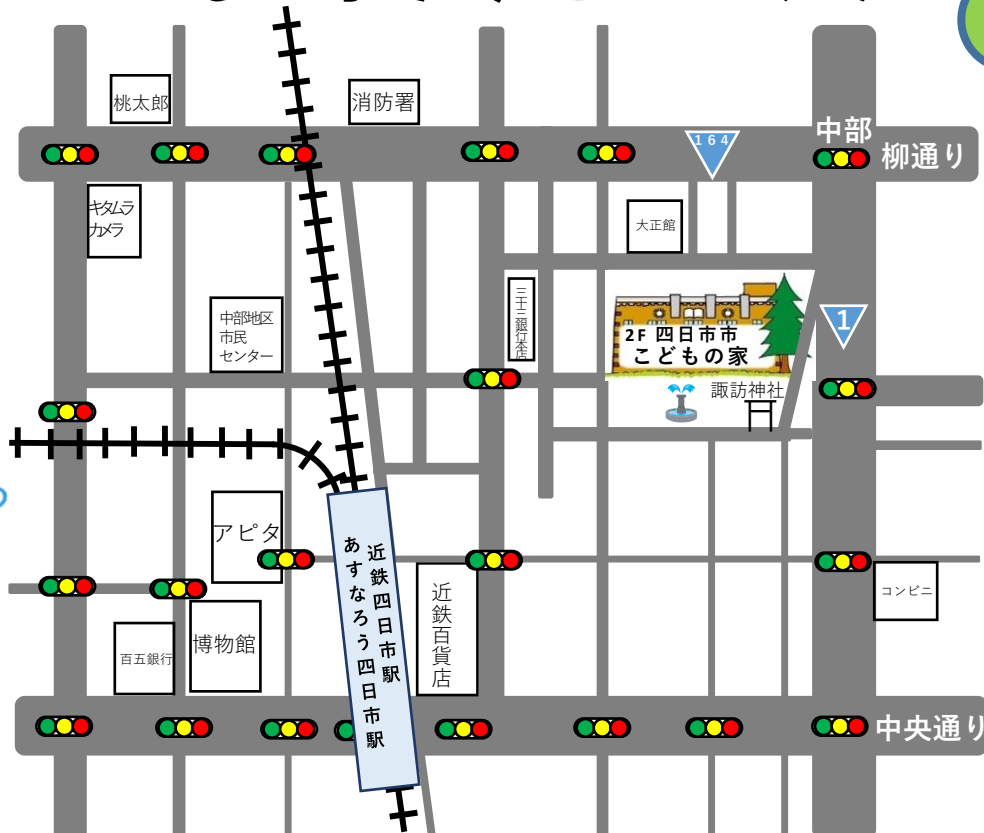

## こどもの家の 大そうじ

おお

12月28日(土)

15:00~

こどもの家をピカ  
ピカにしよう!  
掃除時間中は遊び  
を制限することが  
あります。

【対象】どなたでも

## こどもの家アクセスマップ

★近鉄四日市駅北口ふれあいモールから歩いて約5分。  
諏訪公園の中にある、茶色い建物(すわ公園交流館)の2階にあります。