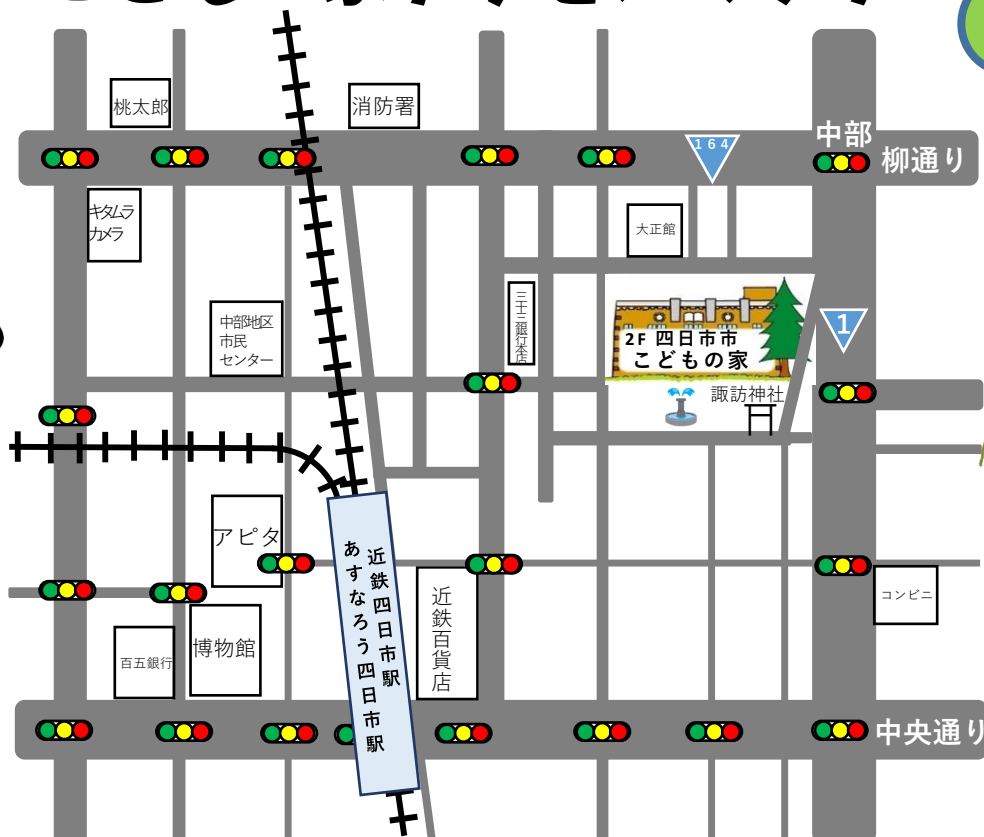

親子電波教室

～ラジオを作ろう～

7月27日(土) 13:00～

【協力】総務省東海総合通信局
三重県電波適正利用推進員協議会

- ・電波三択クイズ ・ラジオの製作
- ・無線機による交信体験

【定員】10組 (乳幼児入室不可)

【対象】小学4年生～6年生とその保護者

こどもの家アクセスマップ

★近鉄四日市駅北口ふれあいモールから歩いて約5分。
諏訪公園の中にある、茶色い建物（すわ公園交流館）の2階にあります。