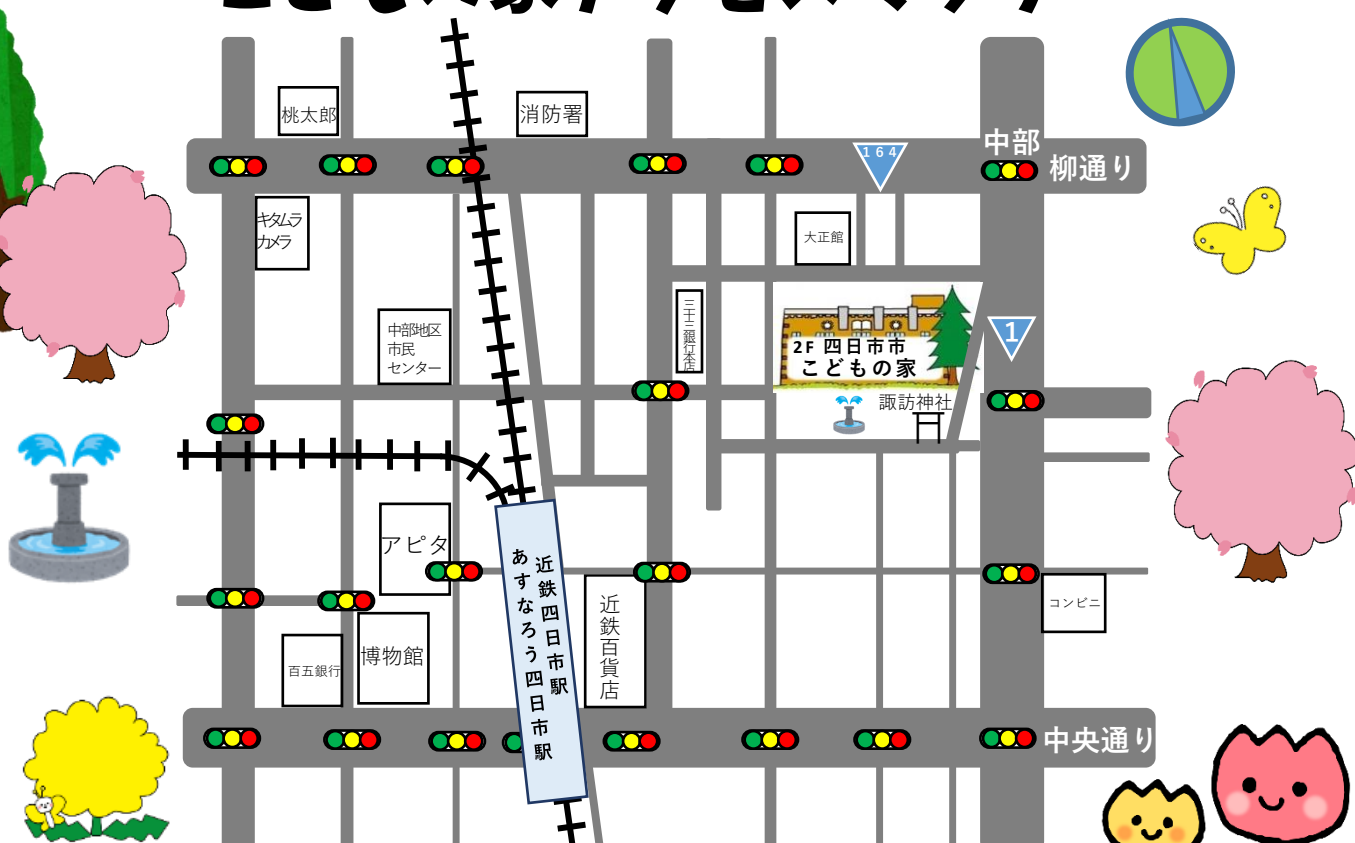

「こどもの家」クラブ会員募集のお知らせ

【受付開始】 4月9日(火) 10:00～ お電話にて
 詳しくは、こどもの家まで TEL 351-3933

クラブ名	内容	対象	曜日、時間など
すわダンスクラブ	今はやりの曲や、みんなからのリクエスト曲をおどります。	小学生以上。幼児でご希望の方はご相談下さい。	月2回 いずれかの土曜日 午前10:00～1回 午後13:30～1回
すわびよびよクラブ	手作りおもちゃ、親子の触れ合い遊び、読み聞かせなどを楽しみます。	R5年4月2日生 ～R6年4月1日生 生後6か月から参加可	月1回、木曜日 定員10組
すわこっこクラブ	季節の工作、手遊び、リズム遊び、読み聞かせなどを楽しみます。	R4年4月2日生 ～R5年4月1日生	月1回、木曜日 定員10組
すわきつずクラブ	季節の工作、手遊び、リズム遊び、読み聞かせなどを楽しみます。	R2年4月2日生 ～R4年4月1日生	月1回、木曜日 定員10組

★定員は状況により、変更になる場合があります。

こどもの家アクセスマップ

★近鉄四日市駅北口ふれあいモールから歩いて約5分。
 諏訪公園の中にある、茶色い建物（すわ公園交流館）の2階にあります。