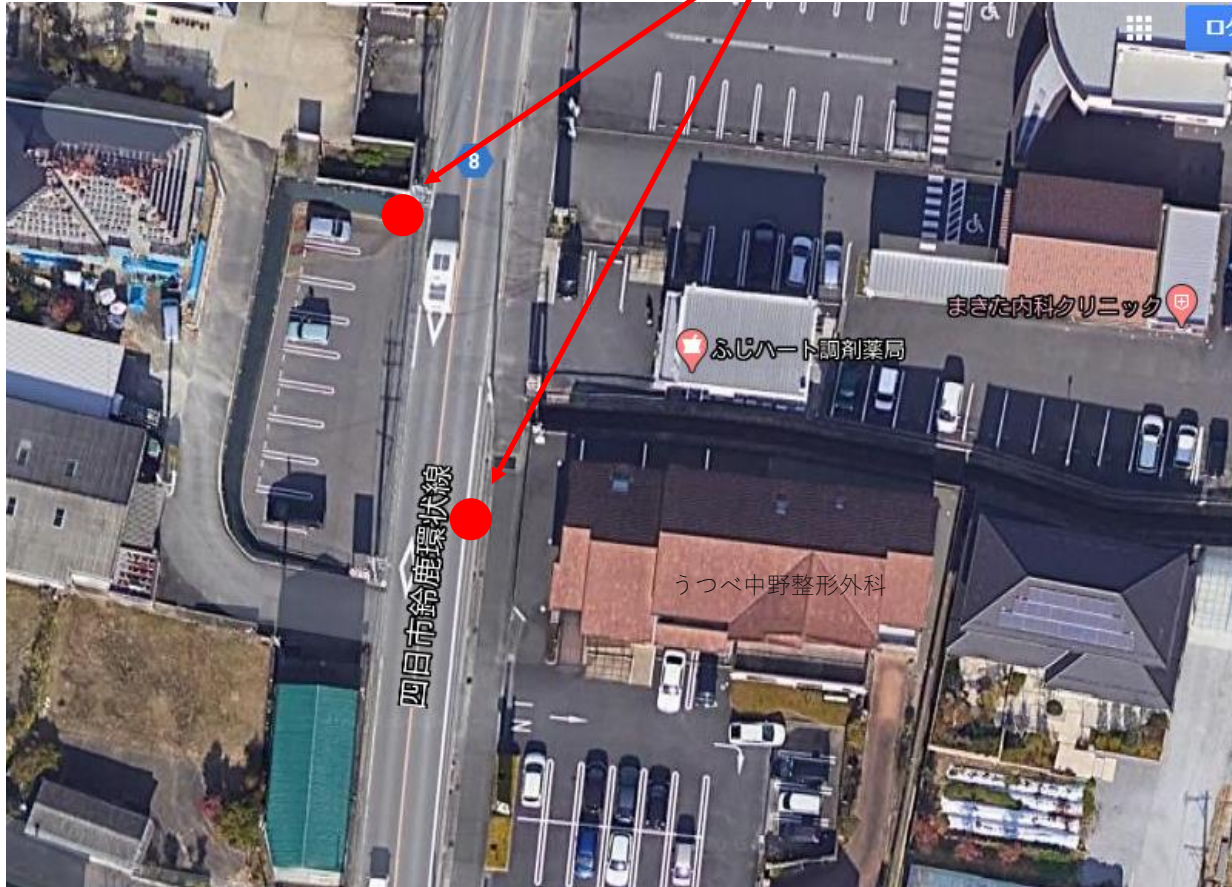

別紙2 新設バス停「四日市南部医療モール」の位置図

「四日市南部医療モール」

別紙3. 時刻表

<参考> 和無田改善センター～近鉄四日市駅までの所要時間の比較

	往 路	復 路
現 行	41～51 分	44～55 分
変更後	最短乗車時間 47 分(乗継考慮 54 分)	最短乗車時間 41 分(乗継考慮 44 分)

【往路】

停 留 所	往 路															
	①	笹川線	平田線	あすなろう鉄道	②	笹川線	平田線	あすなろう鉄道	③	笹川線	平田線	あすなろう鉄道	④	笹川線	平田線	あすなろう鉄道
小山田病院	6:30				10:10				13:40				16:10			
和無田東	6:34				10:14				13:44				16:14			
和無田	6:35				10:15				13:45				16:15			
和無田改善センター	6:36				10:16				13:46				16:16			
和無田	6:37				10:17				13:47				16:17			
和無田東	6:38				10:18				13:48				16:18			
鹿間宮前	6:39				10:19				13:49				16:19			
六名口	6:39				10:19				13:49				16:19			
鹿間	6:40				10:20				13:50				16:20			
久間田西	6:41				10:21				13:51				16:21			
久間田	6:42				10:22				13:52				16:22			
下大久保西	6:42				10:22				13:52				16:22			
下大久保	6:43				10:23				13:53				16:23			
小松	6:45				10:25				13:55				16:25			
北小松	6:46				10:26				13:56				16:26			
四日市南部医療モール	6:50				10:30				14:00				16:30			
笹川テニス場	6:52	→7:07			10:32	→10:39			14:02	→14:19			16:32	→16:42		
四日市南部医療モール	6:54	//			10:34	//			14:04	//			16:34	//		
貝家	6:57	//			10:37	//			14:07	//			16:37	//		
古市場	6:58	//			10:38	//			14:08	//			16:38	//		
内部小学校前	6:58	//			10:38	//			14:08	//			16:38	//		
内部農協前	6:59	//			10:39	//			14:09	//			16:39	//		
内部橋	7:00	//			10:40	//			14:10	//			16:40	//		
采女が丘一丁目	7:02	//			10:42	//			14:12	//			16:42	//		
采女が丘わんぱく公園	7:06	//			10:43	//			14:13	//			16:43	//		
采女が丘四丁目	7:07	//			10:44	//			14:14	//			16:44	//		
采女が丘三丁目	7:08	//			10:45	//			14:15	//			16:45	//		
采女が丘一丁目	7:08	//			10:45	//			14:15	//			16:45	//		
内部駅前	7:11	//	→7:12/7:33		10:48	//	→11:05		14:18	//	→14:35		16:48	//	→17:05	
小古曾六丁目	7:12	//	//		10:49	//	//		14:19	//	//		16:49	//	//	
森ヶ山	7:13	//	//		10:50	//	//		14:20	//	//		16:50	//	//	
小古曾	7:14	//	//		10:51	//	//		14:21	//	//		16:51	//	//	
追分駅前	7:15	//	→7:16/7:37		10:52	//	→11:08		14:22	//	→14:38		16:52	//	→17:08	
泊町	7:17	//	//		10:54	//	//		14:24	//	//		16:54	//	//	
イオンタウン四日市泊	7:22	//	→7:29		10:59	//	→11:06		14:29	//	→15:06		16:59	//	→17:06	//
泊町	7:24	//	//		11:01	//	//		14:31	//	//		17:01	//	//	
追分駅前	7:26	//	//		11:03	//	//		14:33	//	//		17:03	//	//	
泊ヶ丘住宅前	7:31	//	//		11:08	//	//		14:38	//	//		17:08	//	//	
泊山	7:32	//	//		11:09	//	//		14:39	//	//		17:09	//	//	
泊山小学校前	7:33	//	//		11:10	//	//		14:40	//	//		17:10	//	//	
医療センター	7:36	//	//		11:13	//	//		14:43	//	//		17:13	//	//	
近鉄四日市		7:45	7:46	7:29/7:51		11:10	11:18	11:22		14:50	15:18	14:52		17:15	17:18	17:22
所要時間	1:06				1:03				1:03				1:03			