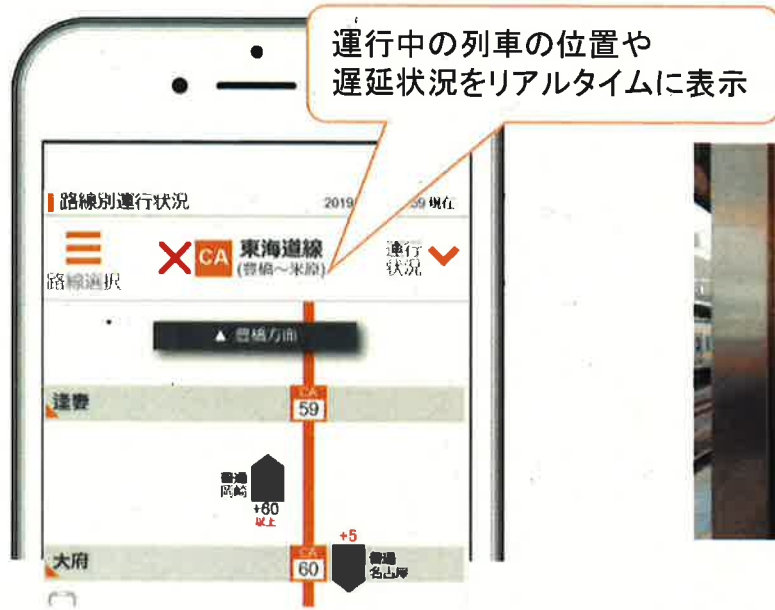

運行情報の充実

○HPにおける列車走行位置の表示

○駅におけるQRコードの掲出

駅(ホーム柱)

読取

○Twitterにおける運行情報の配信

関西線(名古屋～亀山)運行情報
【JR東海公式】
@JRC_Kansai

JR東海公式、関西線(名古屋駅～亀山駅間)運行情報です。概ね10分以上の遅れが発生または見込まれる場合に列車の運行情報をお知らせします。実際の運行状況と異なる場合があります。いただいたご質問等につきまして個別の返信はできかねます。ご意見等につきましてはJR東海HPにお寄せください。