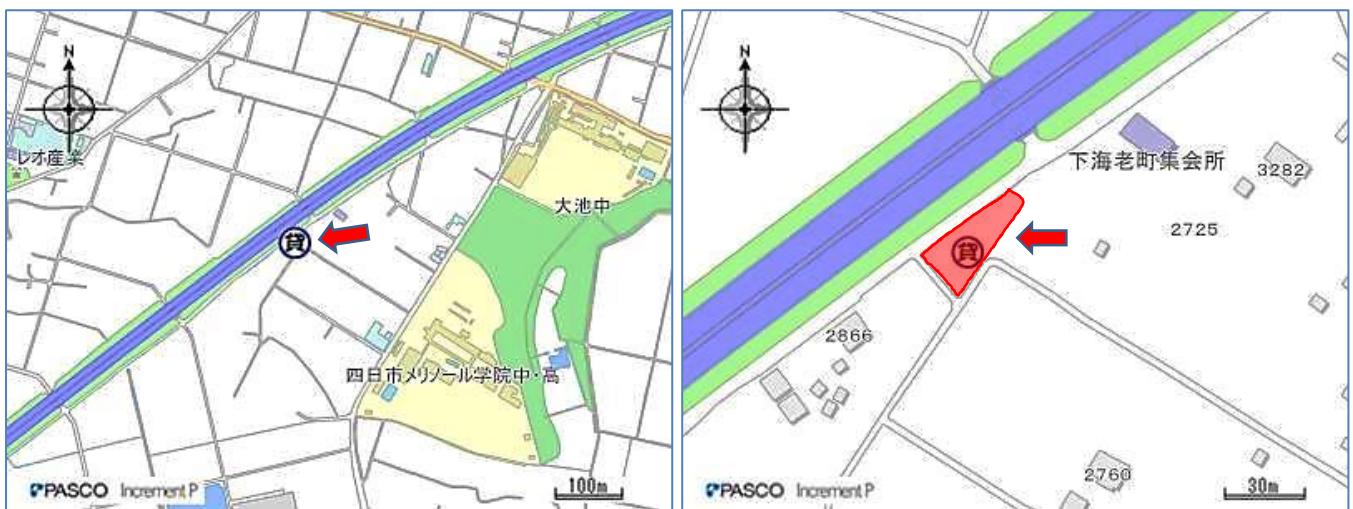

【物件9】平尾町大池雑種地

【所在地番 平尾町字大池 2714-5】

【地目 雑種地】

【地積 599.00 m²】

【貸付料（年額） 299,500 円】※税抜

1 位置図

2 現況写真

※位置図および写真中の赤い線は対象物件のおおまかな範囲を示しています。実際の境界を示すものではありません。