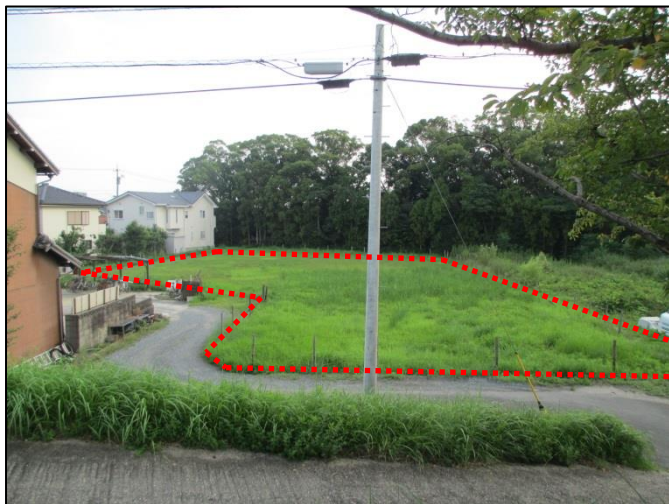

【物件5】旧日永警察官宿舎

【所在地番 日永一丁目 4608、4610】

【地目 宅地】

【地積 1,864.45 m²】

【貸付料（年額） 2,302,595 円】※税抜

1 位置図

2 現況写真

※位置図および写真中の赤い線は対象物件のおおまかな範囲を示しています。実際の境界を示すものではありません。