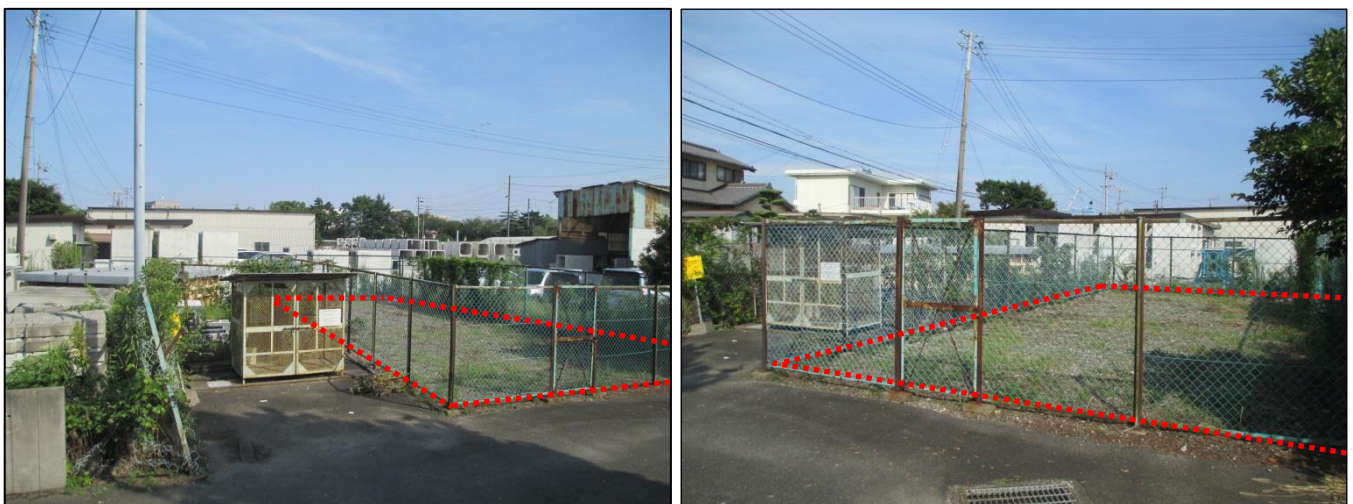

【物件3】吉崎乙水尾雑種地

【所在地番 楠町吉崎字乙水尾 30-2、31-2、32-2】

【地目 田・畑】

【地積 87.00 m²】(実測)

【貸付料(年額) 27,801円】※税抜

1 位置図

2 現況写真

※位置図および写真中の赤い線は対象物件のおおまかな範囲を示しています。実際の境界を示すものではありません。