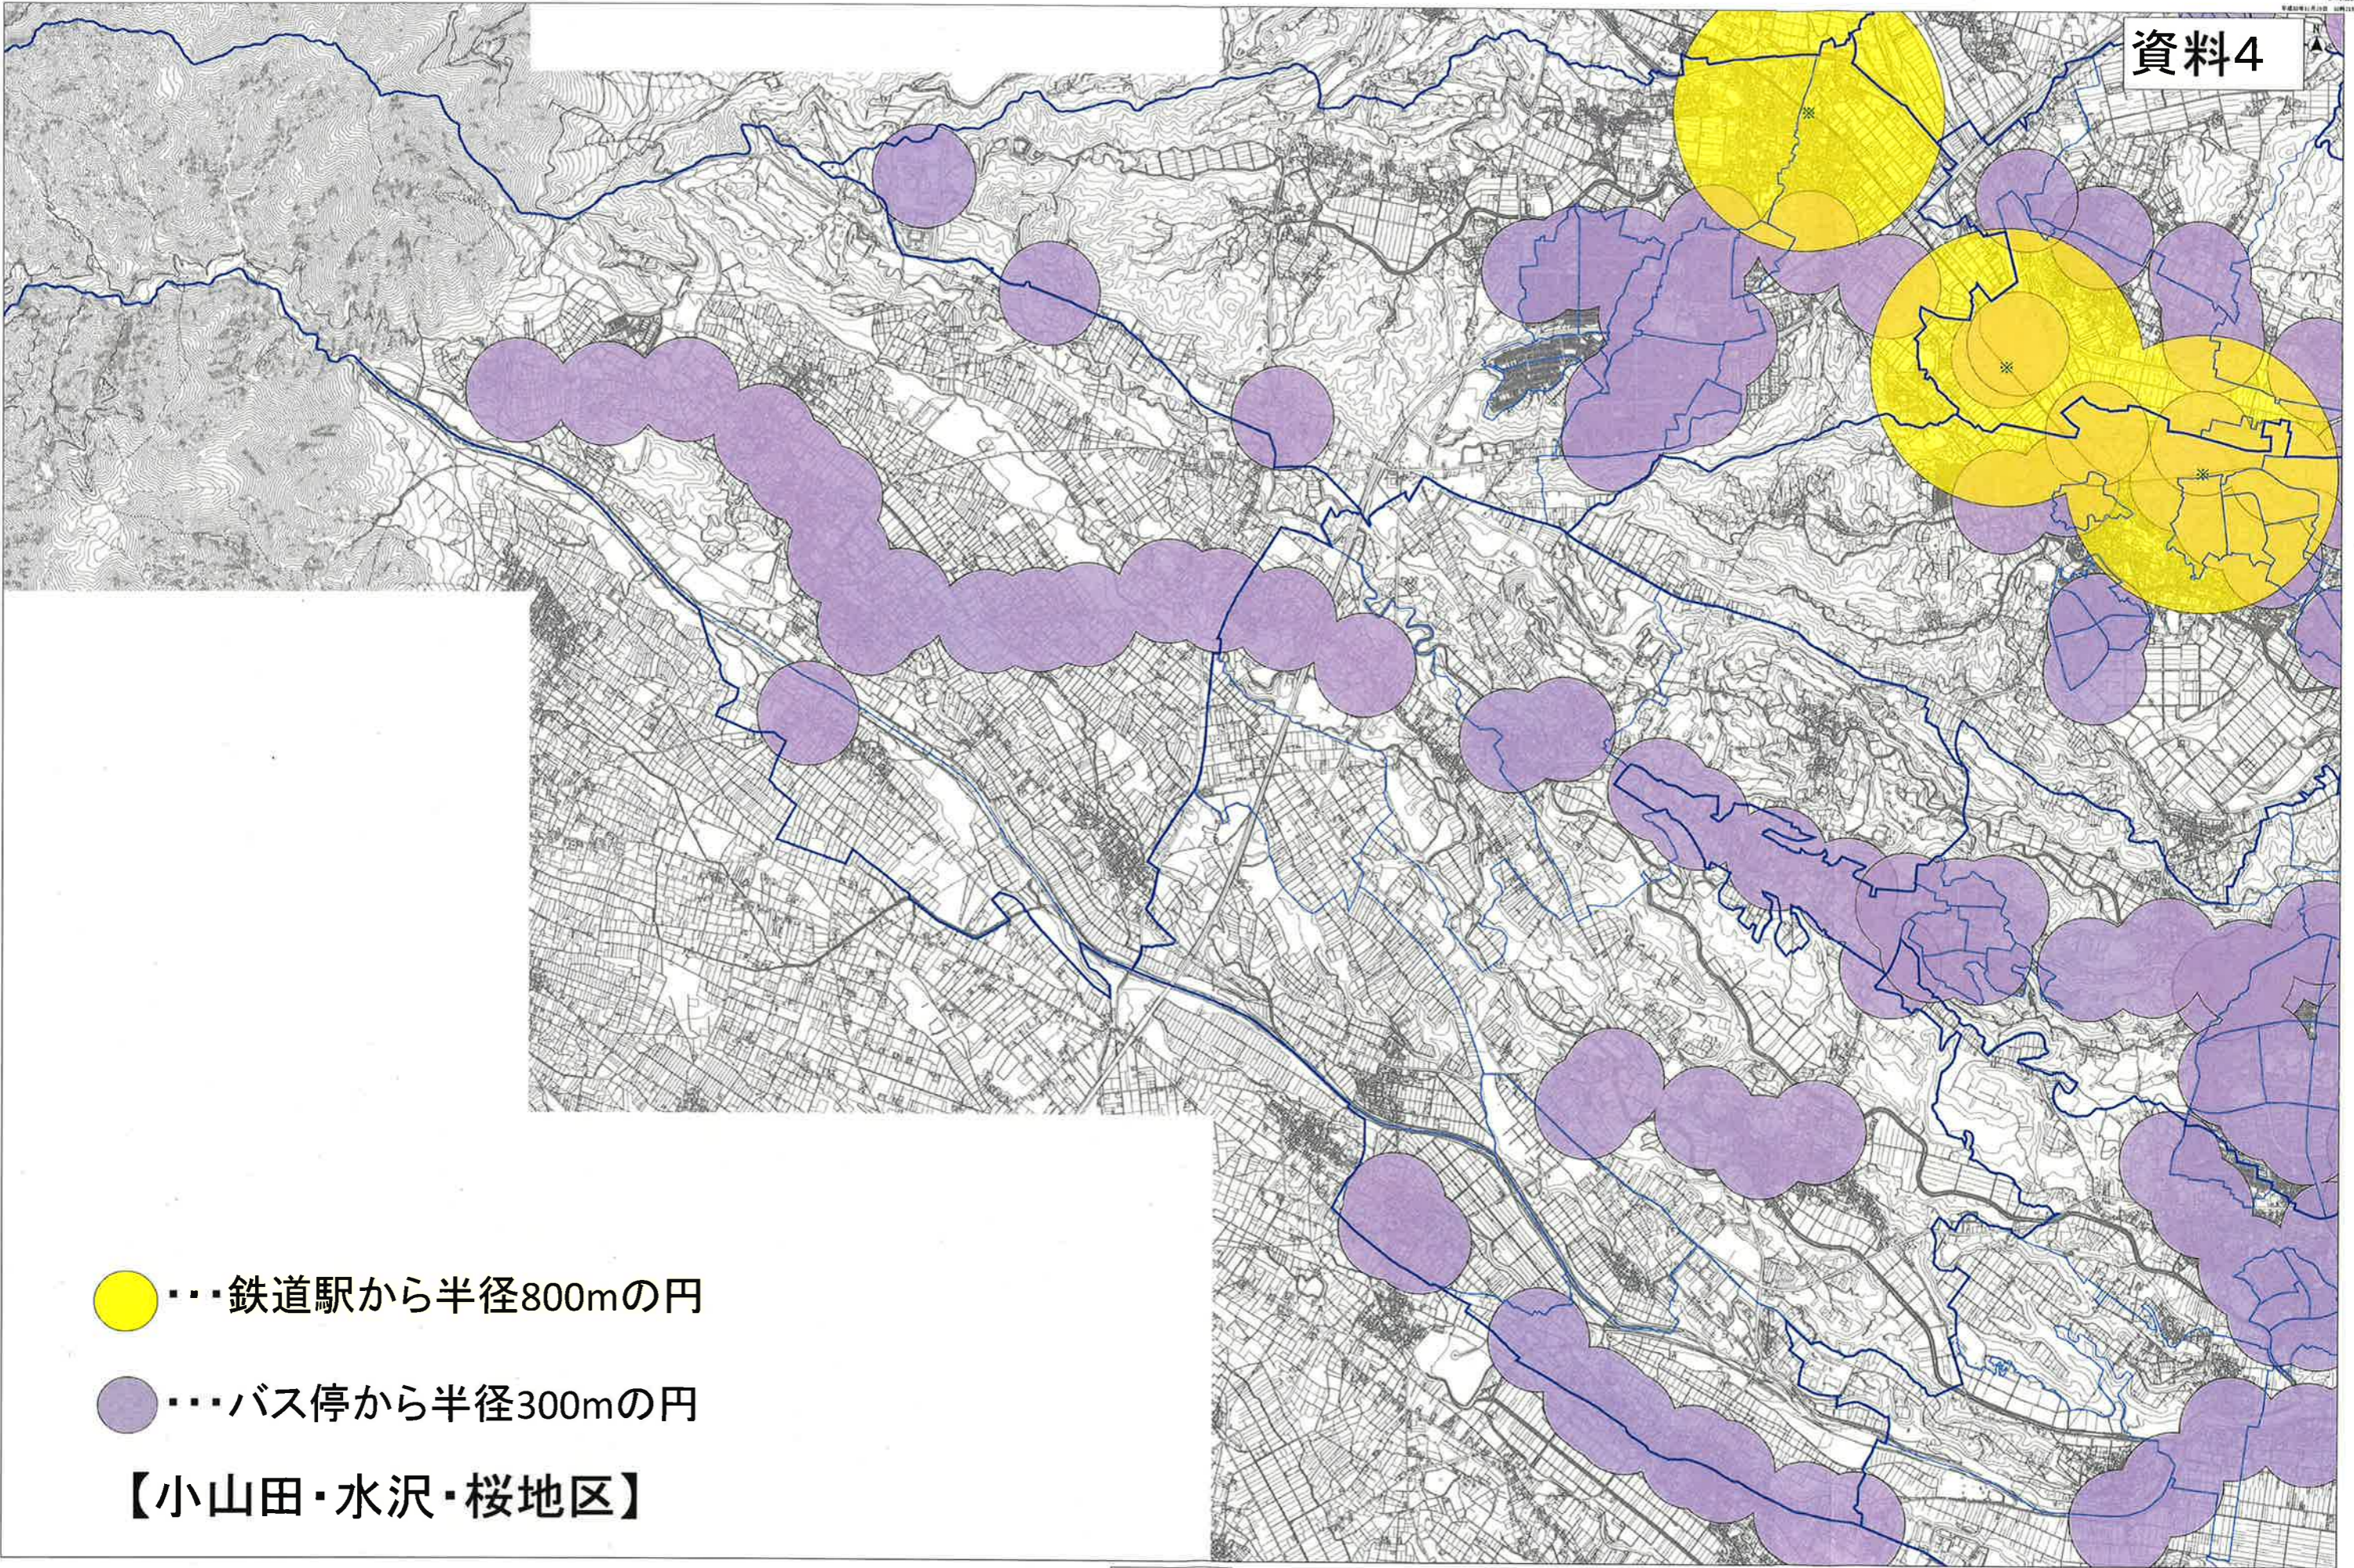

資料4

●・・・鉄道駅から半径800mの円

●・・・バス停から半径300mの円

【小山田・水沢・桜地区】