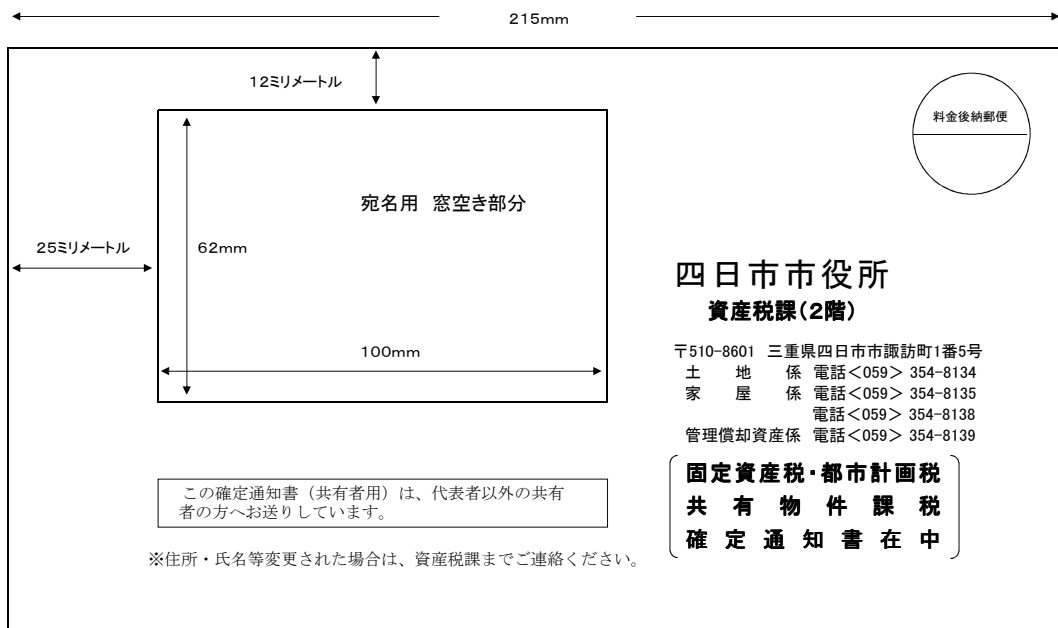

表

裏

表

120mm

裏