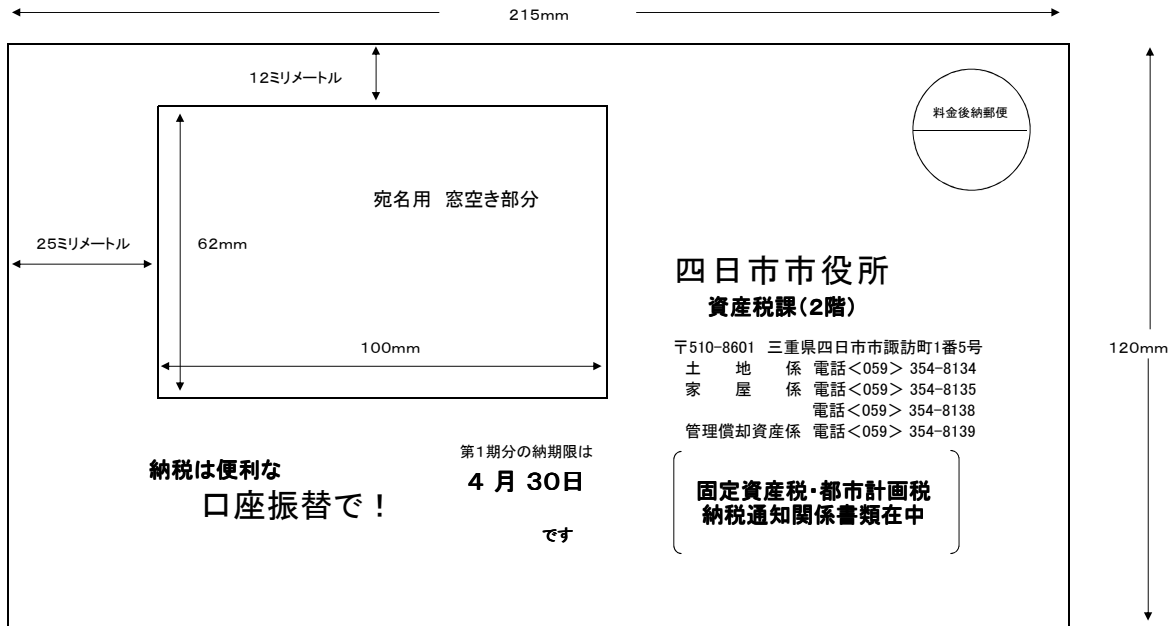

表

裏

表

120mm

裏