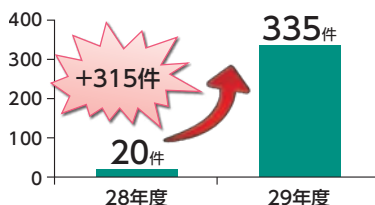

おひつじ座やおうし座など12個の誕生日星座は、太陽の通り道である黄道上に並んでいます。昔に作られた星占いでは、自分が生まれた時に太陽の向こう側に見える星座が、誕生日星座だといわれています。現在では、星座と太陽の位置には少しずれがあり、誕生日の夜空には、自分の星座を見ることができません。

自分の星座は、誕生月の3~4カ月前の夜空で見頃となっていますので、ぜひ探してみてください。

現在、プラネタリウムでは、星空番組「12の星ものがたり・夏~あなたの誕生日の星空は?~」を放映しています。番組では、当日の星空解説のほか、誕生日星座の由来や、星座にまつわるギリシャ神話などを紹介しています。8月は「いて座特集」です。また、8月生まれの方の誕生日の星空を再現するコーナーもあります。

毎月、内容を更新しながら、1年

を通して誕生日星座をテーマに番組をお送りしていきますので、毎月見ていただくと、星座に詳しくなるかもしれません。

数千年も昔に作られた星座の奥深い世界に、あなたも触れてみませんか。

問い合わせ先

博物館

(☎355-2700 FAX355-2704)

第9回

平成29年度消費生活相談概要 ~架空請求に関する相談が急増~

平成29年度の相談状況をまとめました。相談件数は1,845件で、平成28年度の1,521件に比べて324件の増加となっています。

中でも、「実在する官公庁を名乗る組織から突然はがきが届いた」という架空請求に関する相談は335件寄せられています。これは、28年度と比べて315件も増えており、注意

市民・消費生活相談室に寄せられた相談事例などから、安全に安心して消費生活を送るために役立つ情報をお知らせします。

が必要です。

また、大手通販サイトをかたる架空請求メールの相談も、依然として多く寄せられています。

年代別で見ると、60歳代以上の人からの相談件数が多く、全体の約37%を占めています。この年代では、他の年代に比べて、家屋などの修理サービスに関する相談が多いことが特徴です。

詳しい相談概要や、悪質商法の手口・対処法は、市ホームページ「市民の方へ」→「安心安全」→「消費生活相談」でご覧いただけます。事例を知って、注意しましょう。