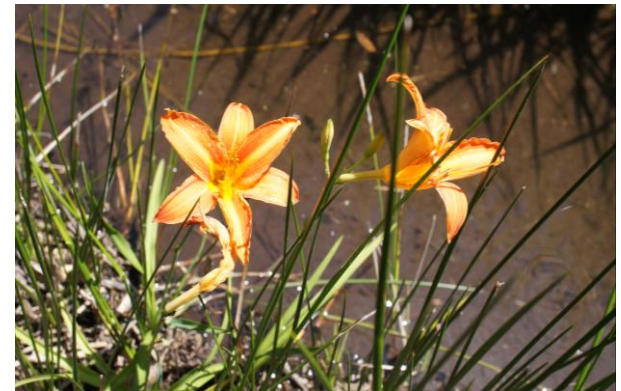

御池沼沢植物群落の様子【7月】

＜ホサキノミカキグサ＞

＜ミカキグサの群集＞

＜トウカイコモウセンゴケの花＞

＜ノカンゾウ＞