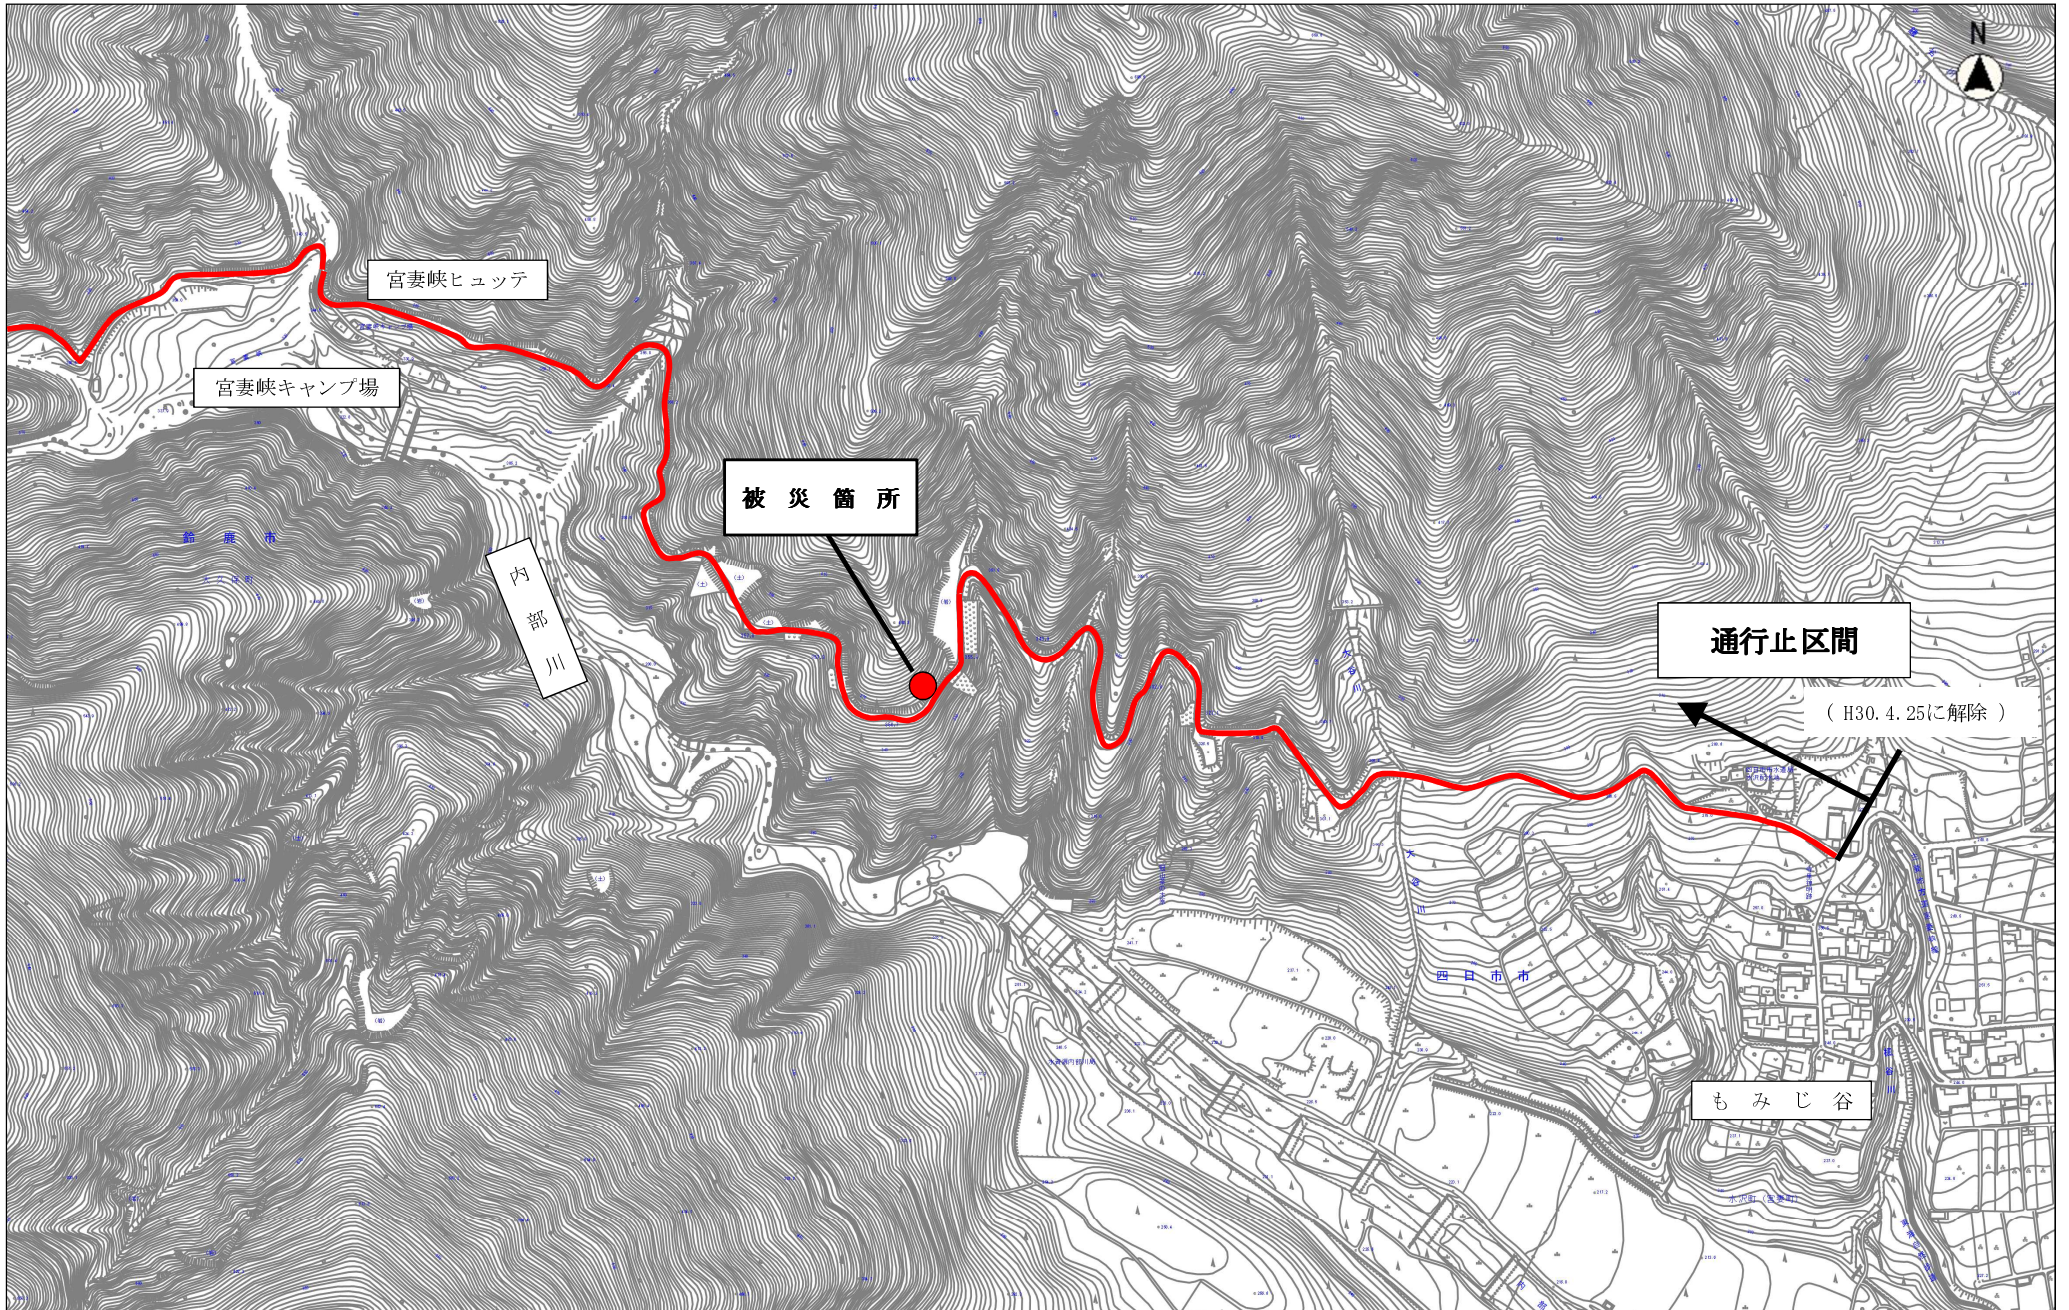

水沢宮妻峽線

縮尺 1:5000