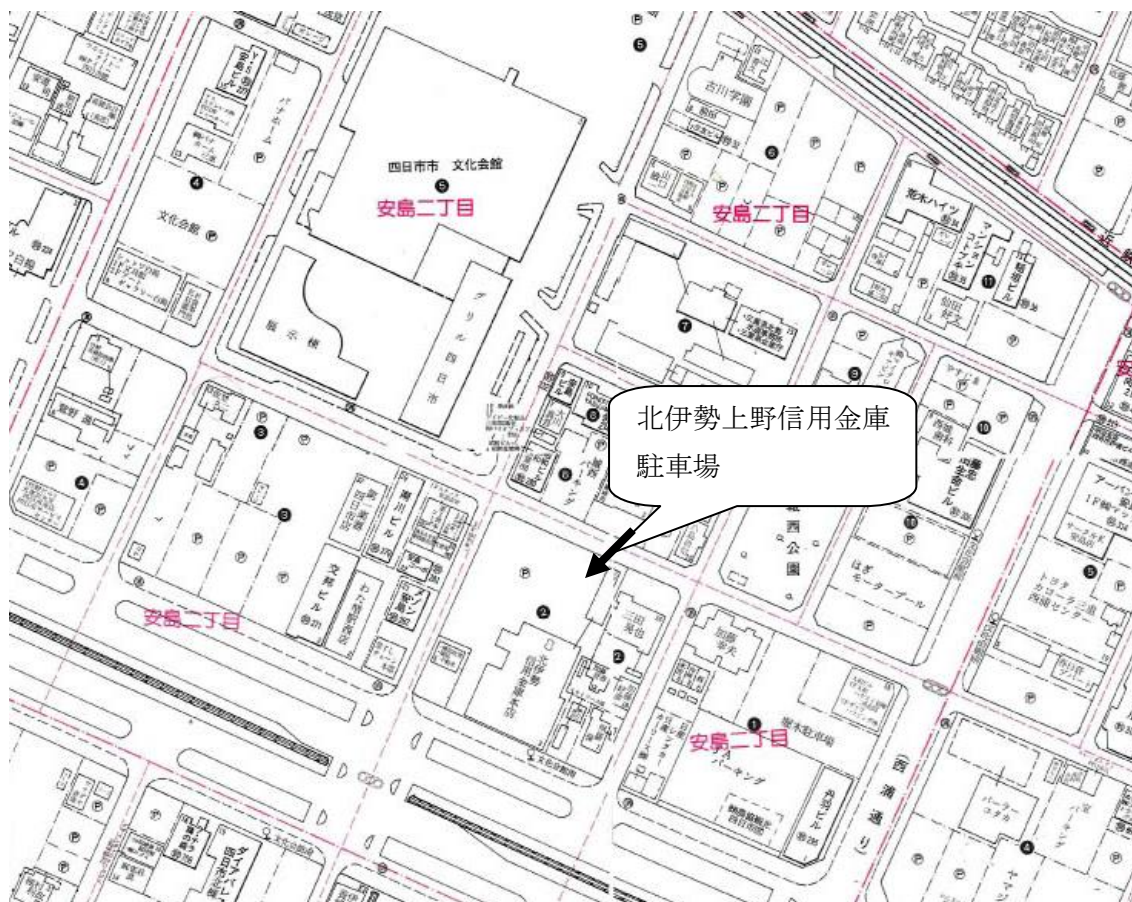

「第7回郷土が誇る芸能大会」開催当日の臨時駐車場案内

文化会館駐車場が満車の場合には、下図の北伊勢上野信用金庫の駐車場をご利用ください。

■協力 : 北伊勢上野信用金庫 様