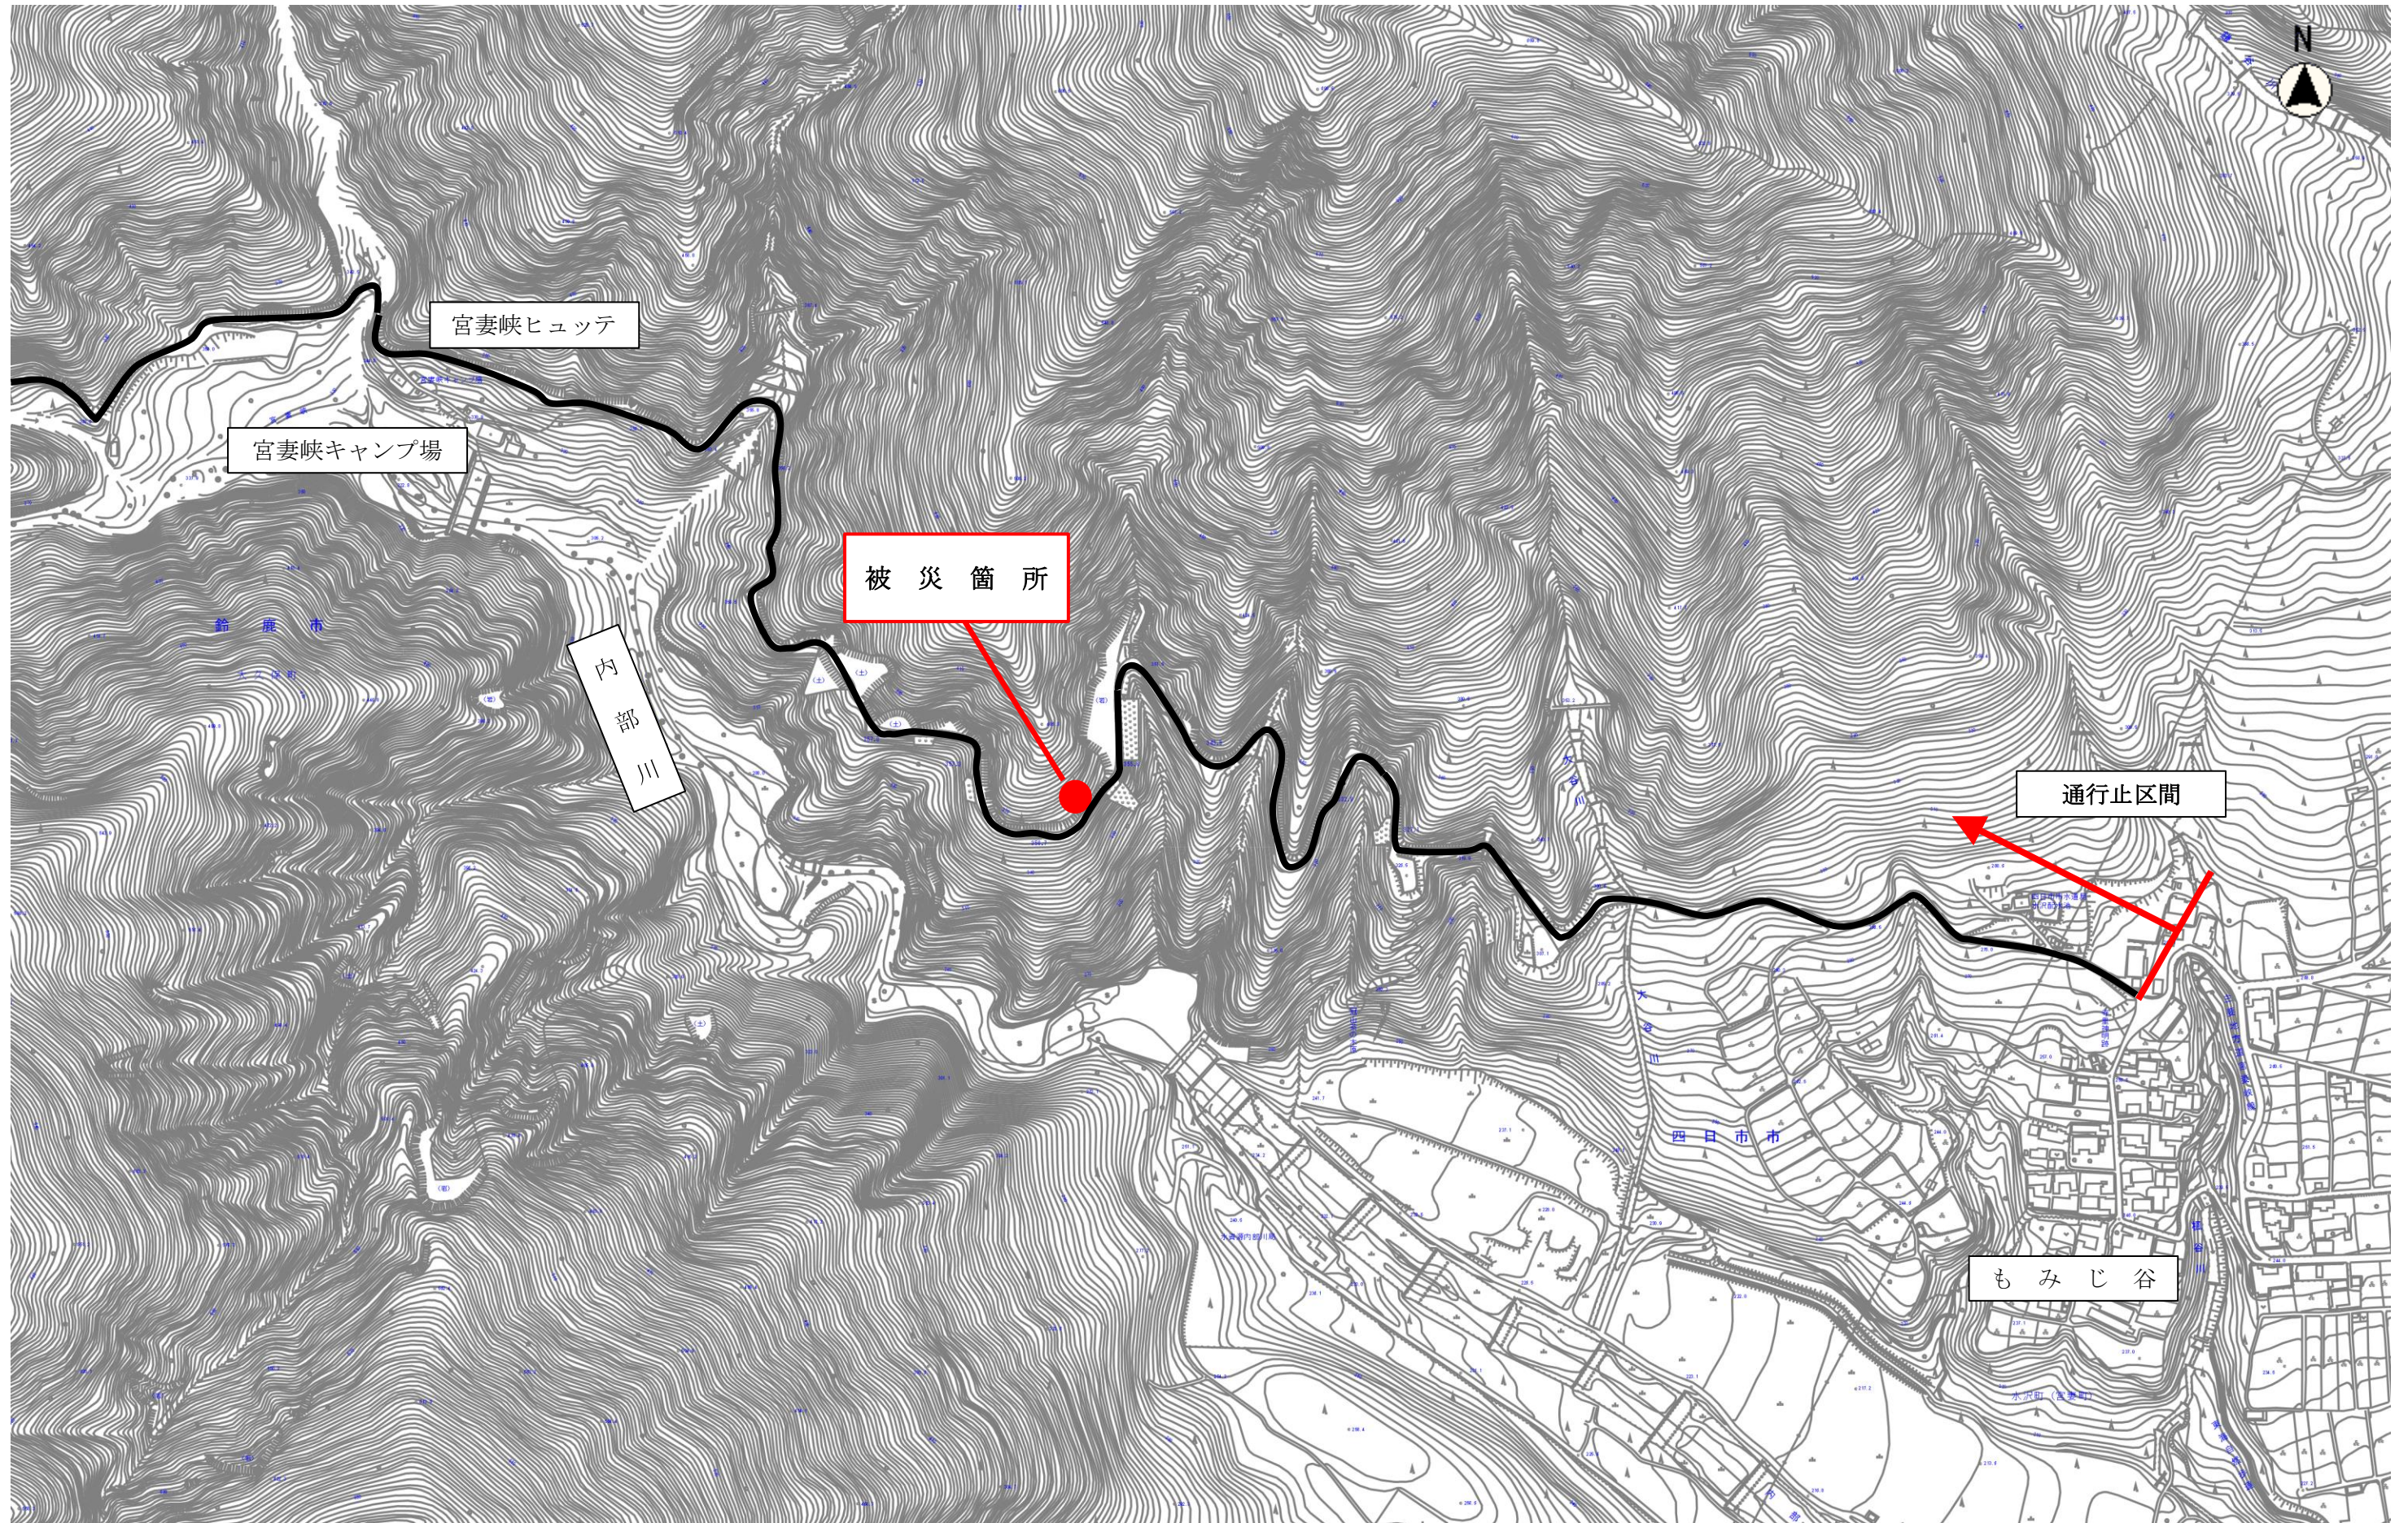

水沢宮妻峽線

縮尺 1:5000