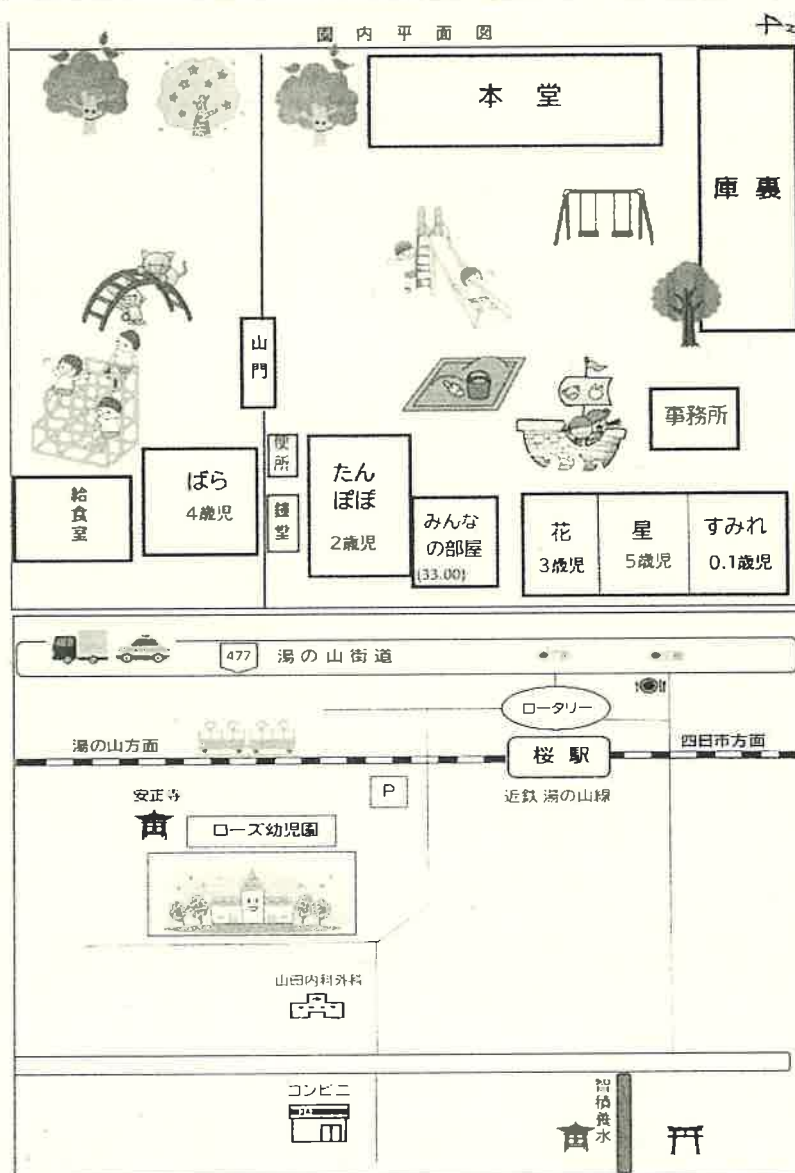

保育方針

- すべての生き物や物に対して思いやりの気持ちを持てる子
- 最後まで頑張ってやり抜こうとする子
- 食べ物に感謝しなんでも喜んで食べる子

費用

冬服(工作服含む)5600円 夏制服(サマーエプロン含む)3810円

絵本代380~450円 保護者会費(月額)400円

給食費(3歳児以上・月額)4700円(主食費含む)

主な行事

月	行事予定	月	行事予定
4	入園式 進級式	10	運動会・親子バス遠足 いもほり(園の畑)
5	交通安全教室 ファミリー参観	11	バザー ★防災センター見学
6	★プラネタリウム	12	お楽しみ会
7	★わくわくデー	2	おゆうぎ会
8	夏祭り	3	★サーキットお別れ遠足 卒園式
9	お年寄り訪問		

★印は年長児のみ その他お誕生日会(給食試食)水泳教室
ワクワク教室(学研)おつとめの会、お茶の湯教室があります
※新型コロナウイルス対策のため、変更・中止もあります。

配置図

お寺の境内の中に園舎と
遊具があります

付近図

近鉄湯の山線「桜駅」より
徒歩約5分

その他

- ① 子育て地域交流事業
毎月1回ローズなかよし広場を開催し、園児と保育士と地域のお子さんと楽しいひとときを過ごしていただきます。不定期ですので、日時については園にお問い合わせください。
- ② 乳児保育 生後4か月よりお預かりします。