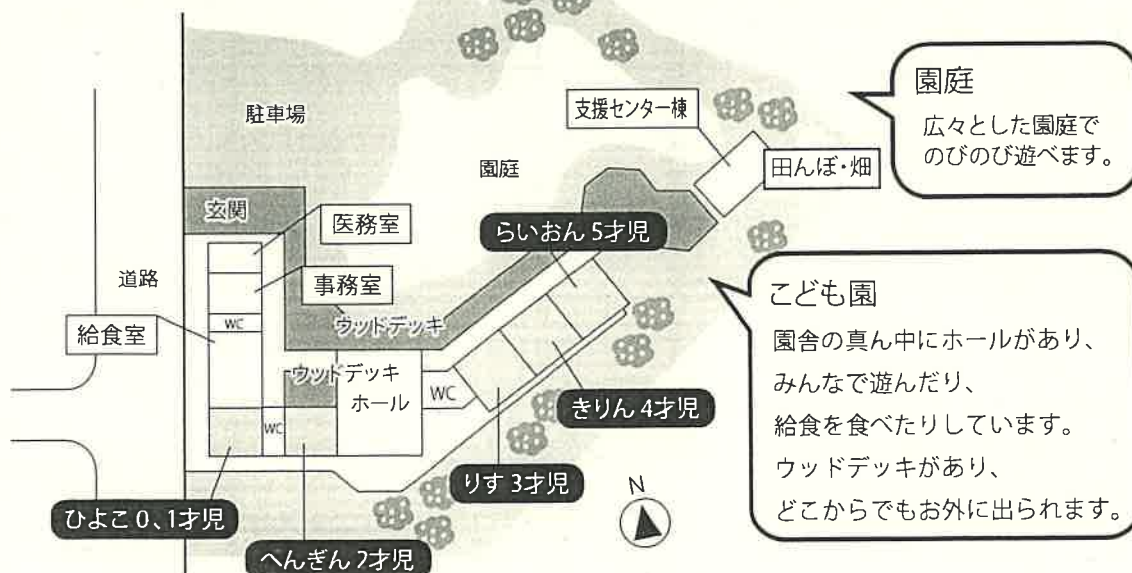

●こども園 屋内・園庭図

高花平こども園の 目標

健康でがんばりのきく子
友だちと仲良く遊べる子
考えてやり抜こうとする子
思いやりの持てる子

教育・保育時間

平日 午前7時～午後7時
土曜日 午前7時～午後6時
(延長保育時間含む)

休園

日曜日、祝日、国民の休日
年末年始

保育料等