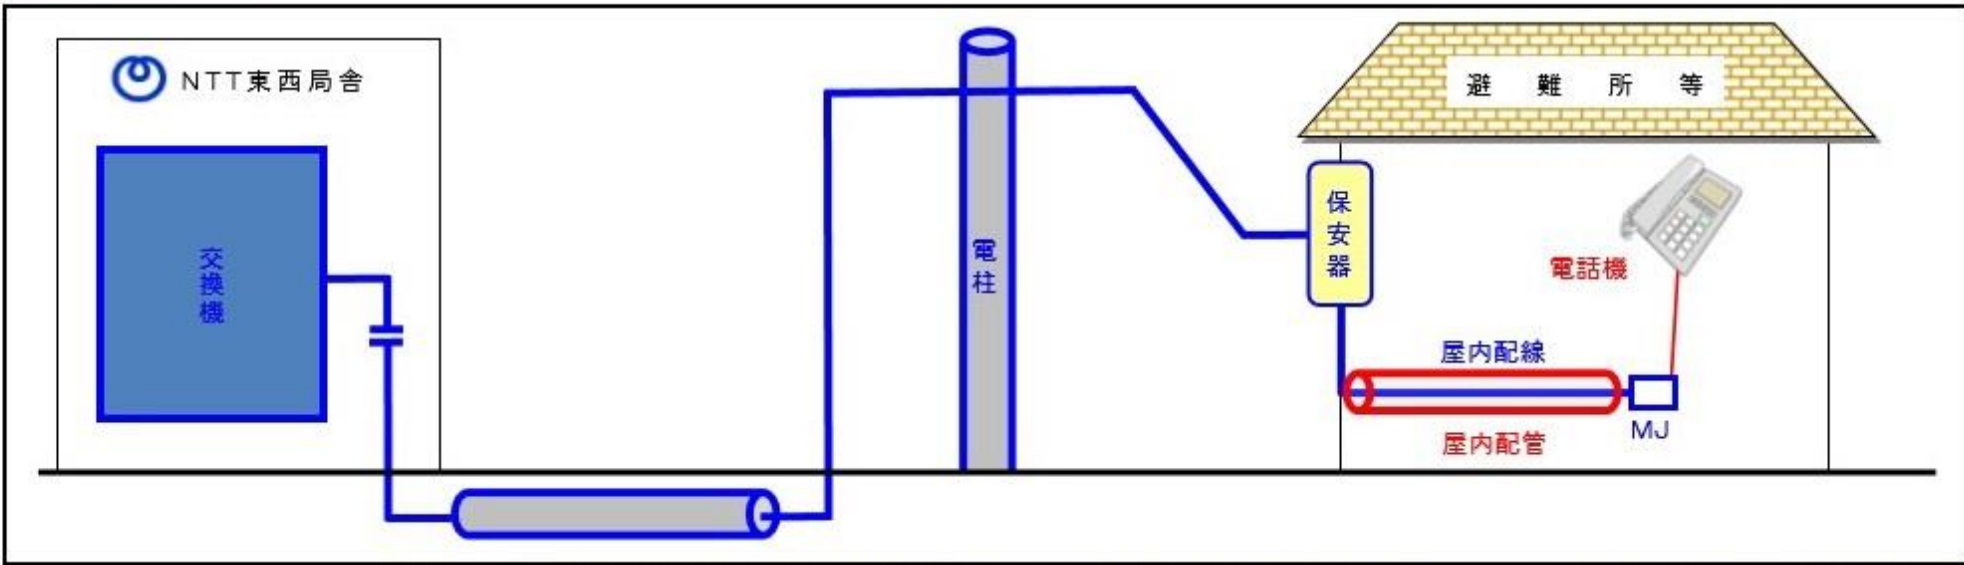

特設公衆電話の概要

- 特設公衆電話は、災害発生時等の緊急時に避難所等に設置され、通話料無料で利用される電話。
- 従来は、災害等発生後に設置する「事後設置型」が主流であった。
- 東日本大震災後は、災害発生後に速やかに利用できるよう、避難所として指定される施設等にあらかじめ加入者回線を設置し、災害発生後に、その加入者回線に電話機を接続して利用する「事前設置型」の特設公衆電話の設置が進められている。

設置イメージ

交換機から電力供給

公衆電話・特設公衆電話