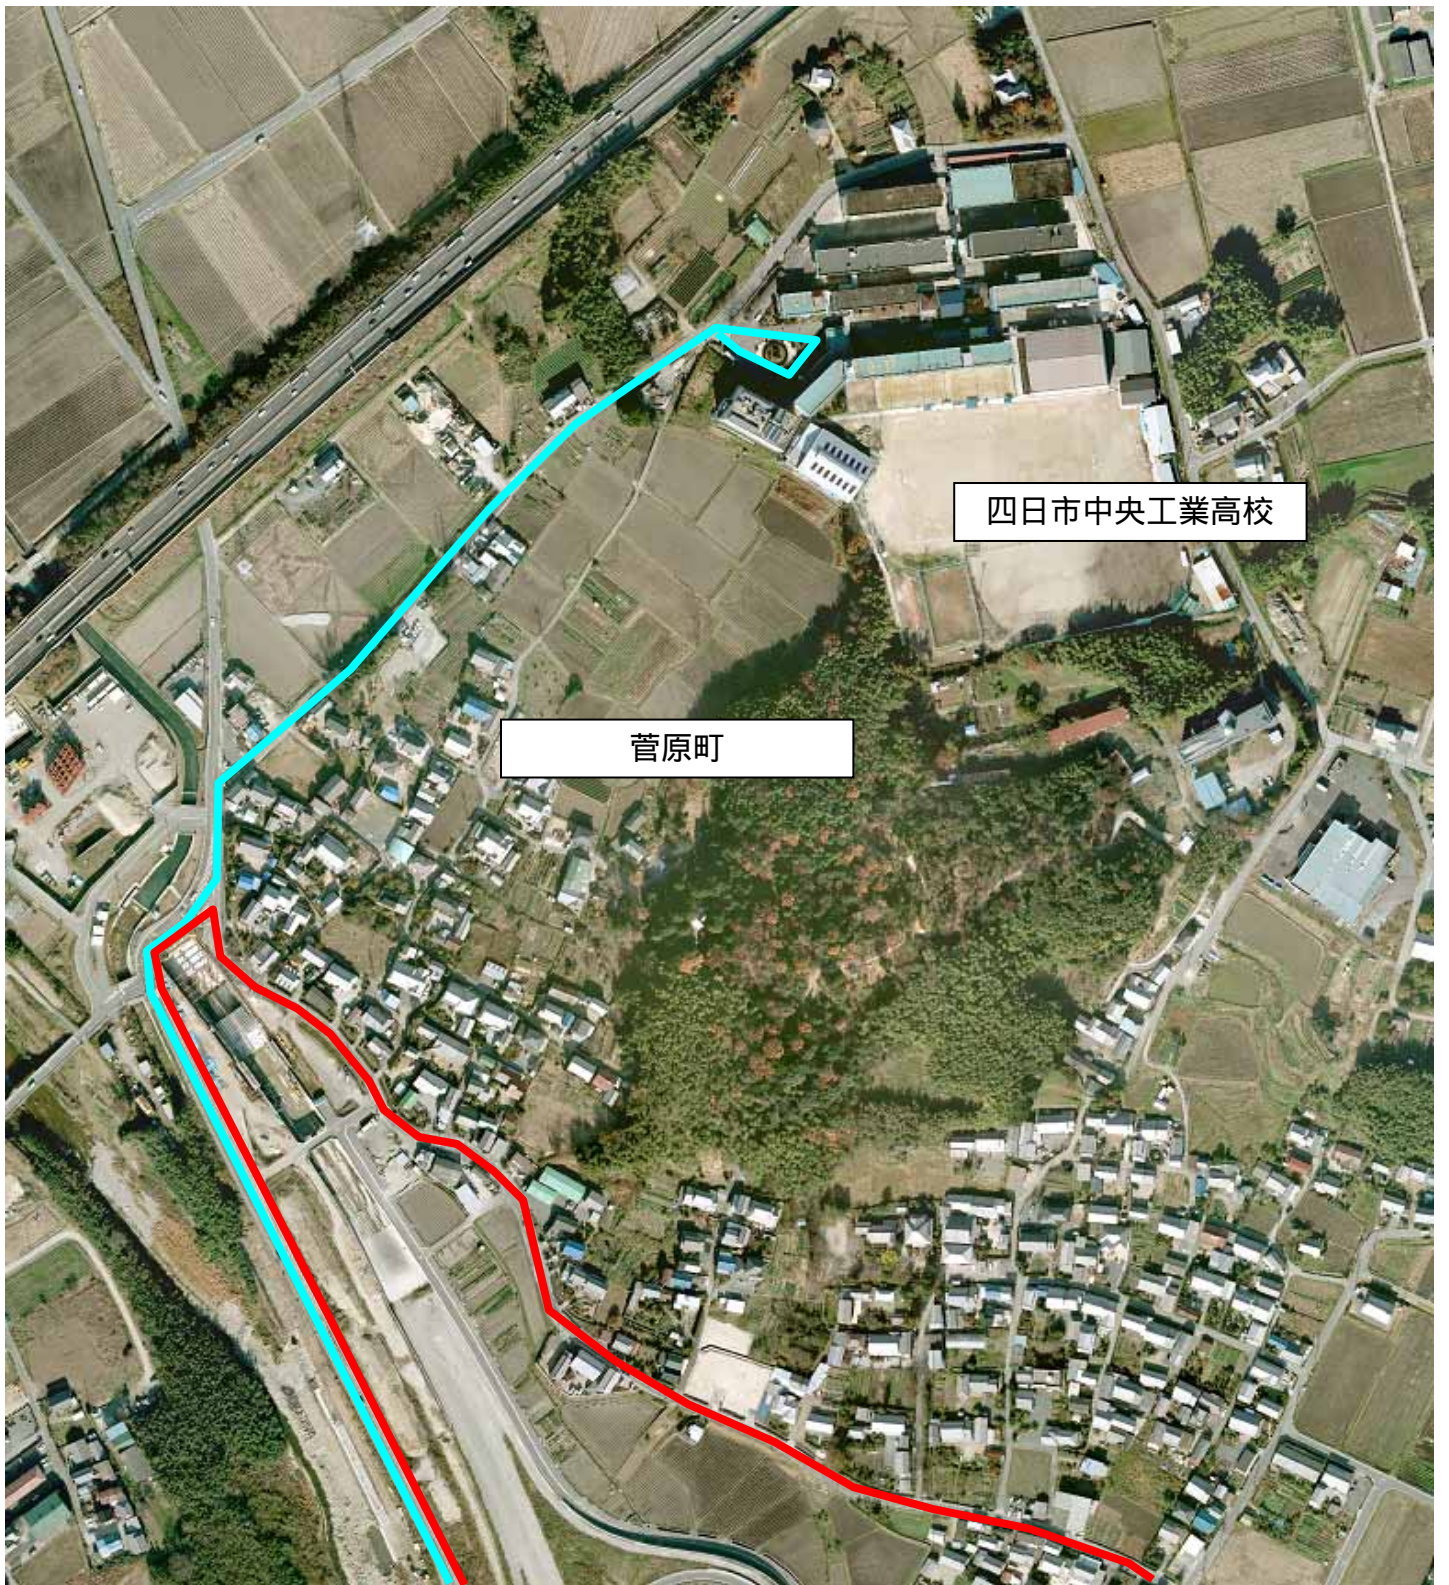

# 自主運行バス神前高角線 路線変更検討ルート

四日市中央工業高校

高角駅

四日市市

みたき総合病院

イオン四日市尾平店

近鉄四日市駅

現行ルート: 黒線  
検討ルート: 朝・夕 青線 日中 赤線

四日市中央工業高校

菅原町

イオン四日市尾平店

みたき総合病院