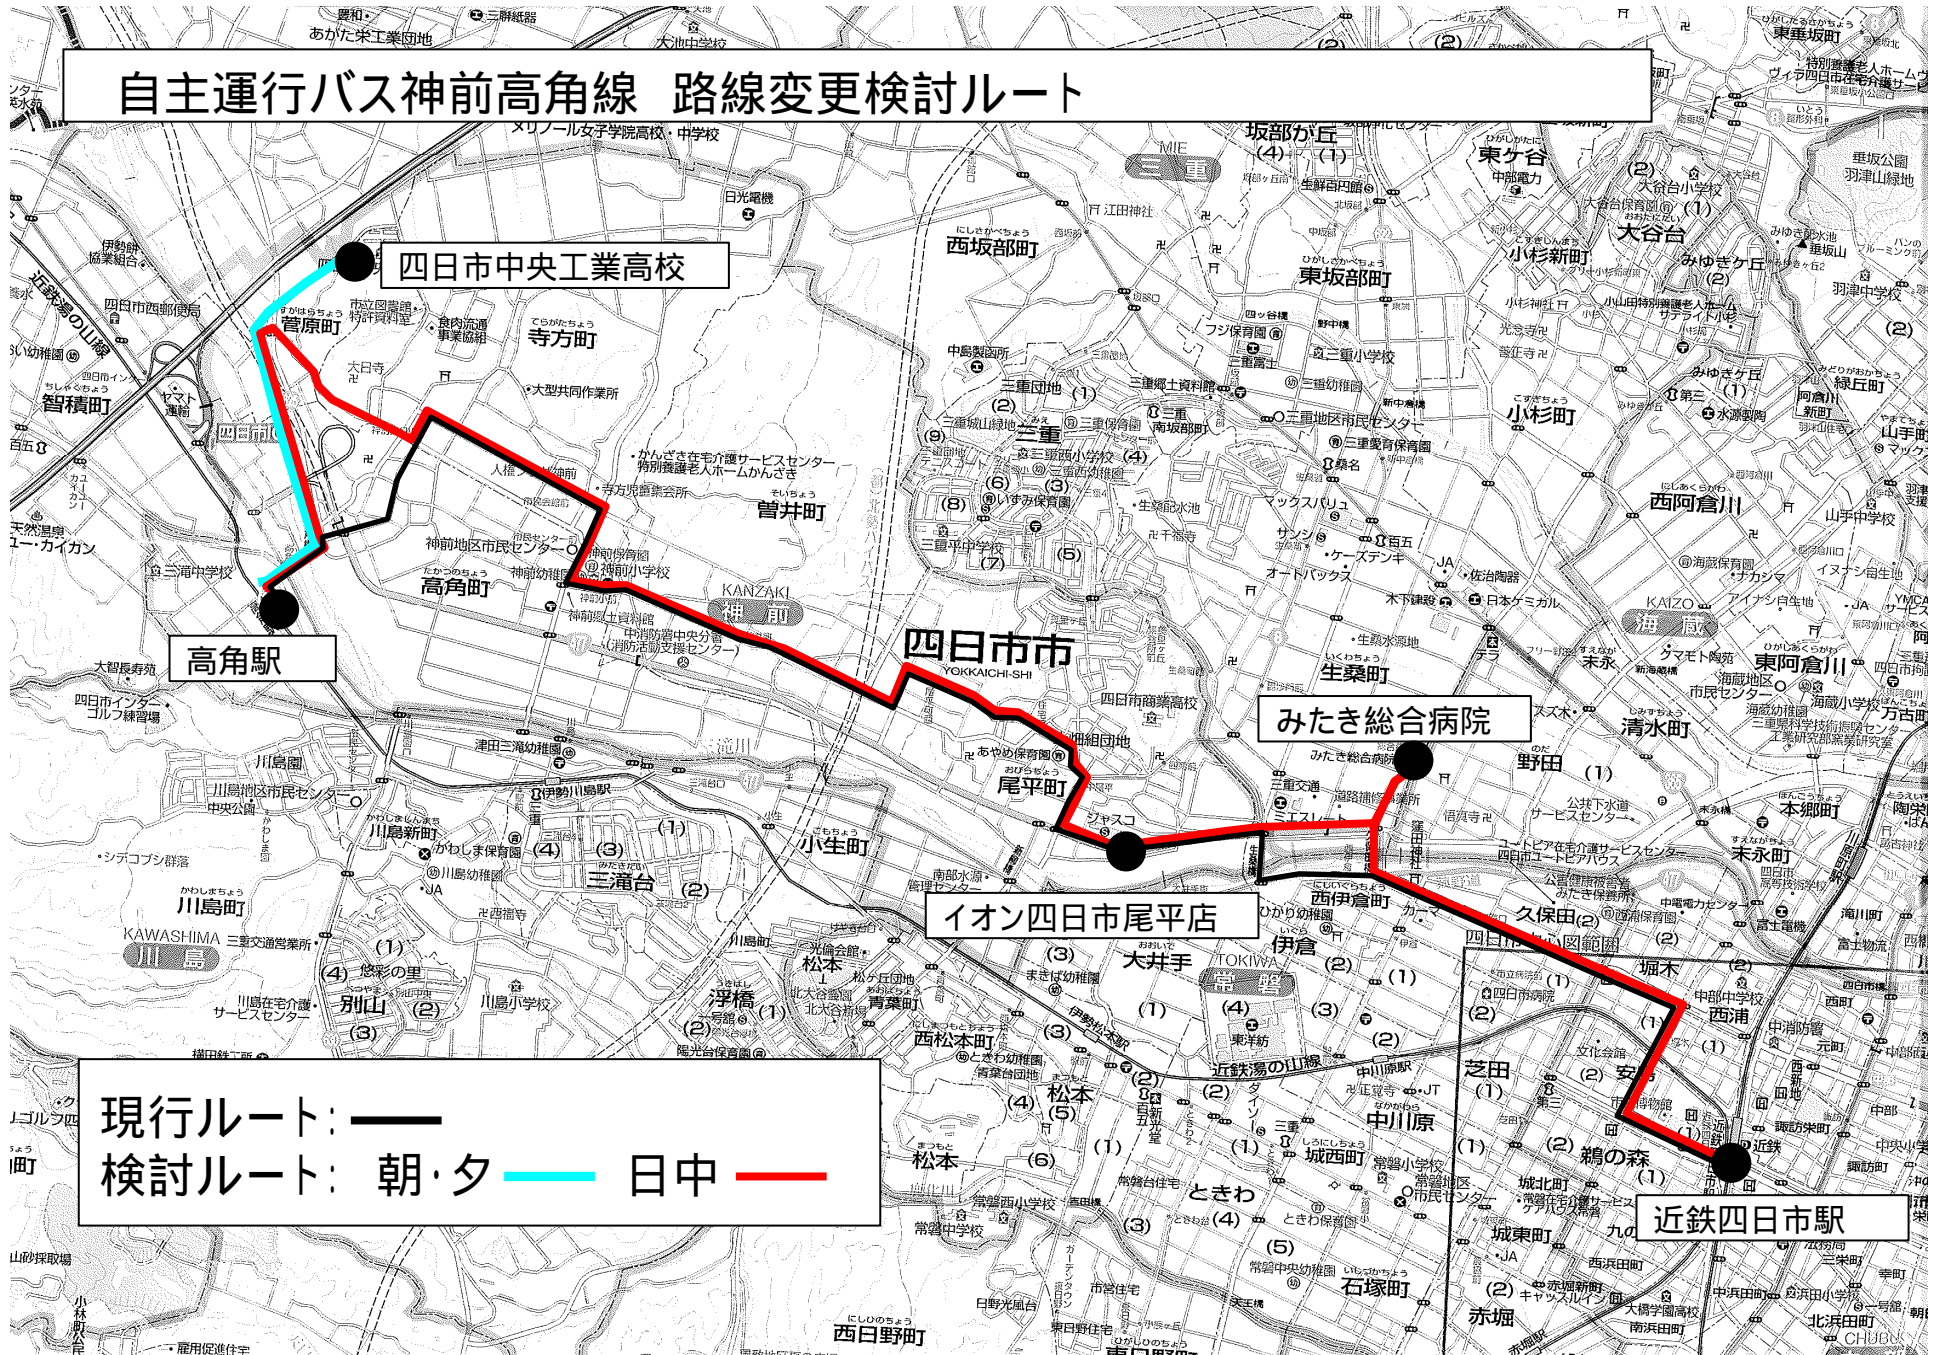

# 自主運行バス神前高角線 路線変更検討ルート

四日市中央工業高校

高角駅

四日市市

みたき総合病院

イオン四日市尾平店

近鉄四日市駅

現行ルート: 黒線  
検討ルート: 朝・夕 青線 日中 赤線