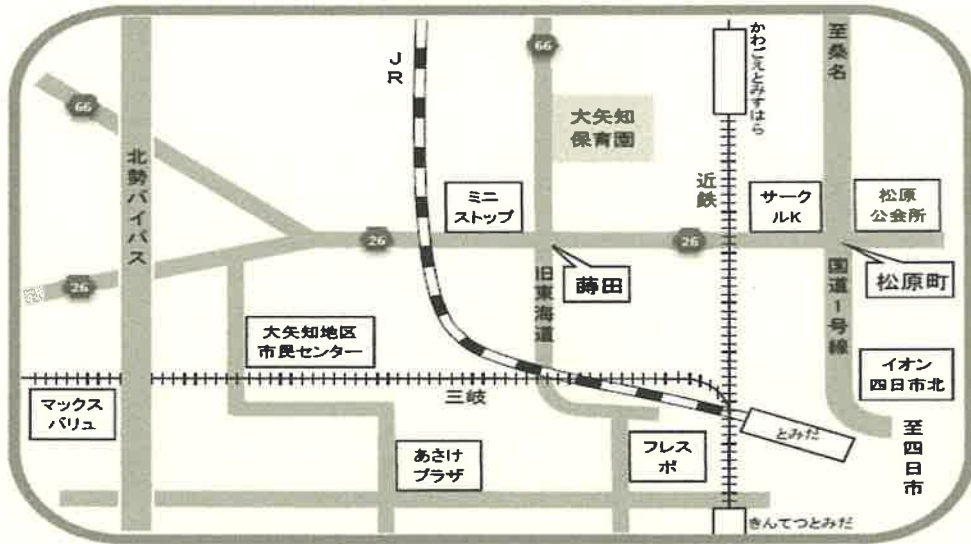

四日市市立大矢知保育園

〈所在地〉四日市市松寺1丁目11番12号 ☎ 365-0282

| 設置者 | | 四日市市 | | 利用定員 | | 130名 | |
|-----------|------|--|-----|-----------|-----|------|-----|
| 入園児数 | クラス名 | きんぎょ | ひよこ | うさぎ | きりん | らいおん | 合計 |
| | 年齢 | 1歳児 | 2歳児 | 3歳児 | 4歳児 | 5歳児 | |
| | 人数 | 11名 | 15名 | 21名 | 24名 | 26名 | 97名 |
| 職員数 | | 園長及び保育士 20名 (令和6年 6月1日 現在) 給食調理員 3名 | | | | | |
| 開園時間 | | 午前7時30分～午後18時00分 | | | | | |
| 休園日 | | 日・祝日・年末年始 | | | | | |
| 保育料以外の諸経費 | | 保護者会費 | | 300円～400円 | | | |
| | | 入園時の保育用品代 | | 3000円程度 | | | |
| | | 給食代 (3, 4, 5歳児) | | 月額4600円 | | | |

◇社協の敬老祭・文化祭 (おおやちまつり)

◇民生委員さんとのふれあい会 (年4回)

※行事については、予定変更になる場合もあります。

案内図

【 特別保育の実施状況 】

特別支援保育

たくさんのおともたちと共に遊び生活する中で、互いを認めあい、育ちあうことを大切にしています。

子育て支援センター