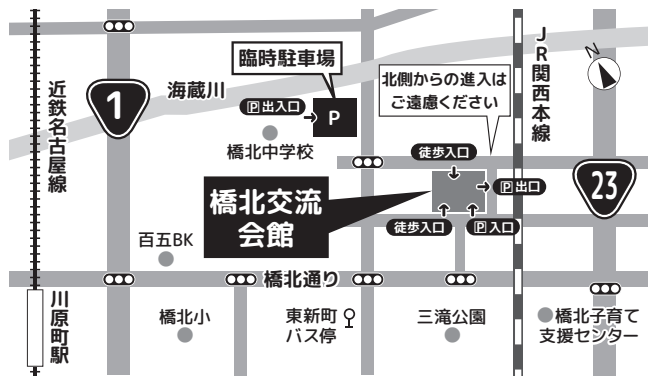

場内での事故、損傷、盗難等については一切責任を負いません。
駐車場の台数には限りがあるので乗り合わせにご協力ください。
一般駐車場が満車の場合は臨時駐車場も利用できます。路上駐車はご遠慮ください。
臨時駐車場は奥から駐車してください。危険物の持ち込みは固くお断りいたします。