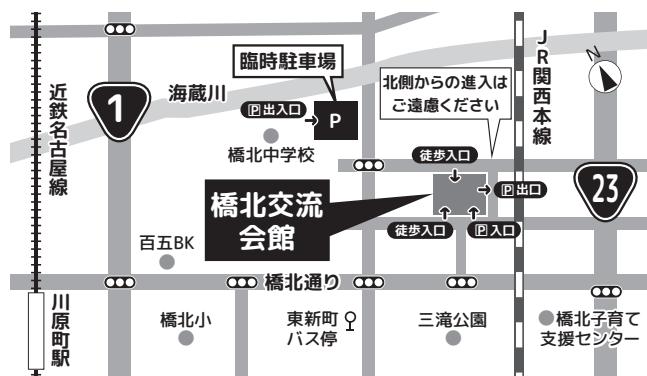

場内での事故、損傷、盗難等については一切責任を負いません。
駐車場の台数には限りがあるので乗り合わせにご協力ください。
一般駐車場が満車の場合は臨時駐車場も利用できます。路上駐車はご遠慮ください。
臨時駐車場は奥から駐車してください。危険物の持ち込みは固くお断りいたします。