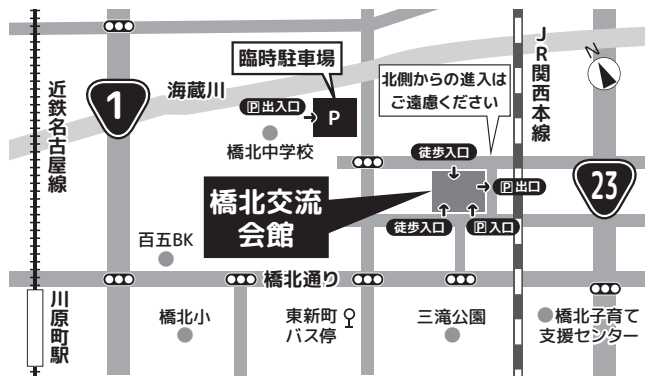

場内での事故、損傷、盗難等については一切責任を負いません。
駐車場の台数には限りがあるので乗り合わせにご協力ください。
一般駐車場が満車の場合は臨時駐車場も利用できます。路上駐車はご遠慮ください。
臨時駐車場は奥から駐車してください。危険物の持ち込みは固くお断りいたします。