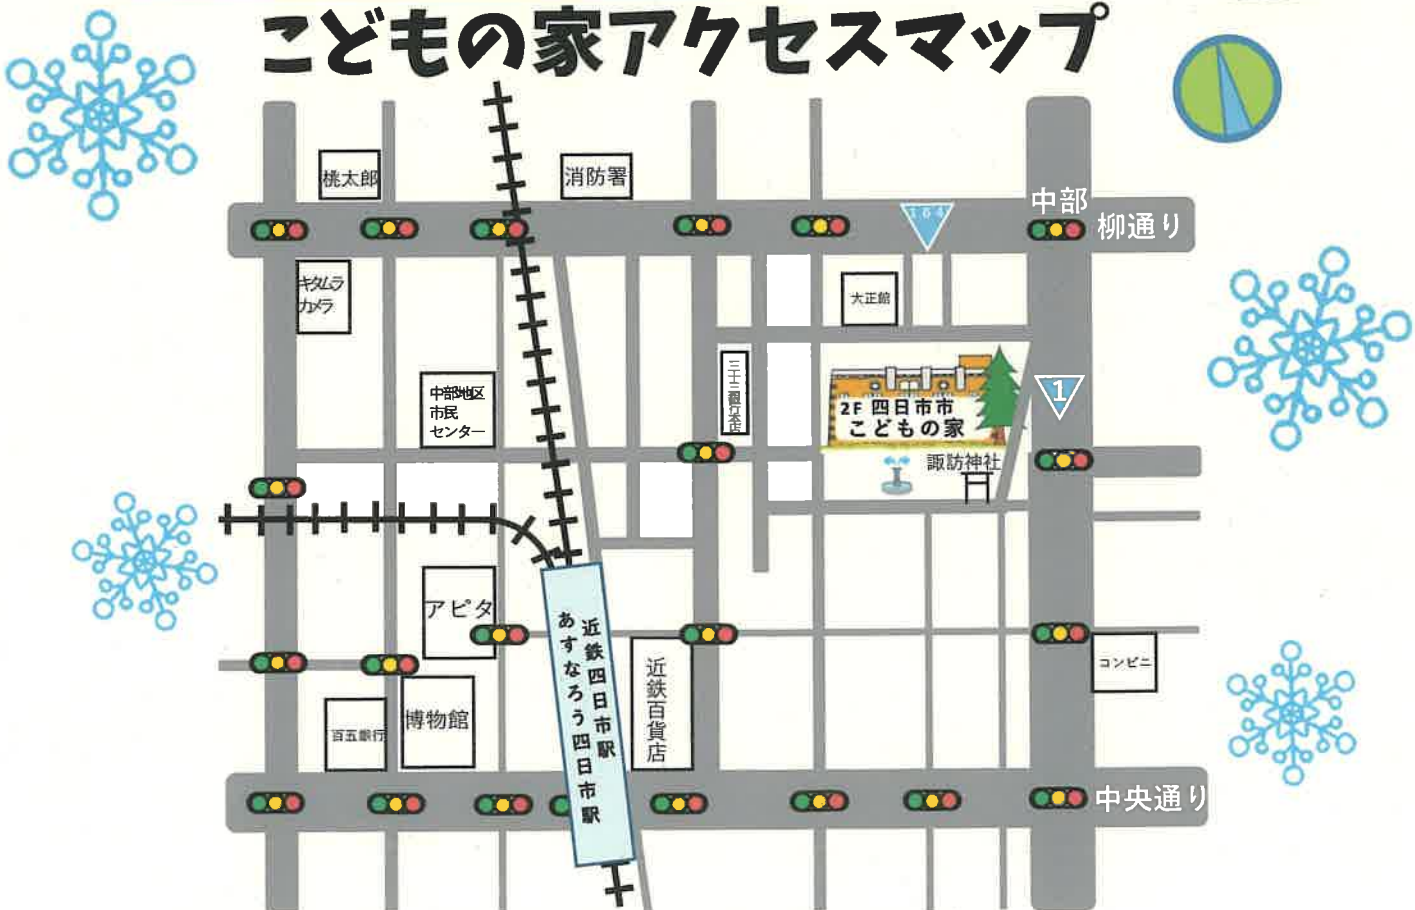

しょうがつ え て がみ
「お正月の絵手紙」

冬休み特集
 かがみもち
鏡餅かざり
 毛糸で作る
 12月24日(火) 予約制
 ①10:00~
 ②13:30~
 【対象】小学生以上

12月25日(水)
 ①10:00~、②13:30~
 顔彩(がんさい)を使って
 掛け軸のようなお正月に飾
 れる干支を描きます。
 【対象】小学生以上

予約制
 なわ づく
しめ縄作り
 12月26日(木)
 ①10:00~
 ②13:30~
 【対象】小学生以上

たつきゅう
卓球しよう!
 12月27日(金)
 15:30~
 卓球をやったことが
 ない子も大歓迎!
 ピン球を使ったミニ
 ゲームもするよ。
 【対象】小学生以上

づく
こま作り
 12月28日(土)
 10:00~
 予約制
 白木のコマに色をぬります。
 できたら、こまを回す練習を
 します。1月には「こま回し
 大会」を予定しています。
 【対象】おおむね5歳~

おお
こどもの家の大そうじ
 12月28日(土)
 15:00~
 こどもの家をピカ
 ピカにしよう!
 掃除時間中は遊び
 を制限することが
 あります。
 【対象】どなたでも

こどもの家アクセスマップ

★近鉄四日市駅北口ふれあいモールから歩いて約5分。
 諏訪公園の中にある、茶色い建物(すわ公園交流館)の2階にあります。

12月

ほくぶ 北部 じどうかんたより

四日市市役所こども未来課
四日市市立北部児童館
〒510-8016
四日市市富州原町31-50
TEL/FAX 059-364-5444
メール hokubuj@city.yokkaichi.mie.jp
ホームページはこちら