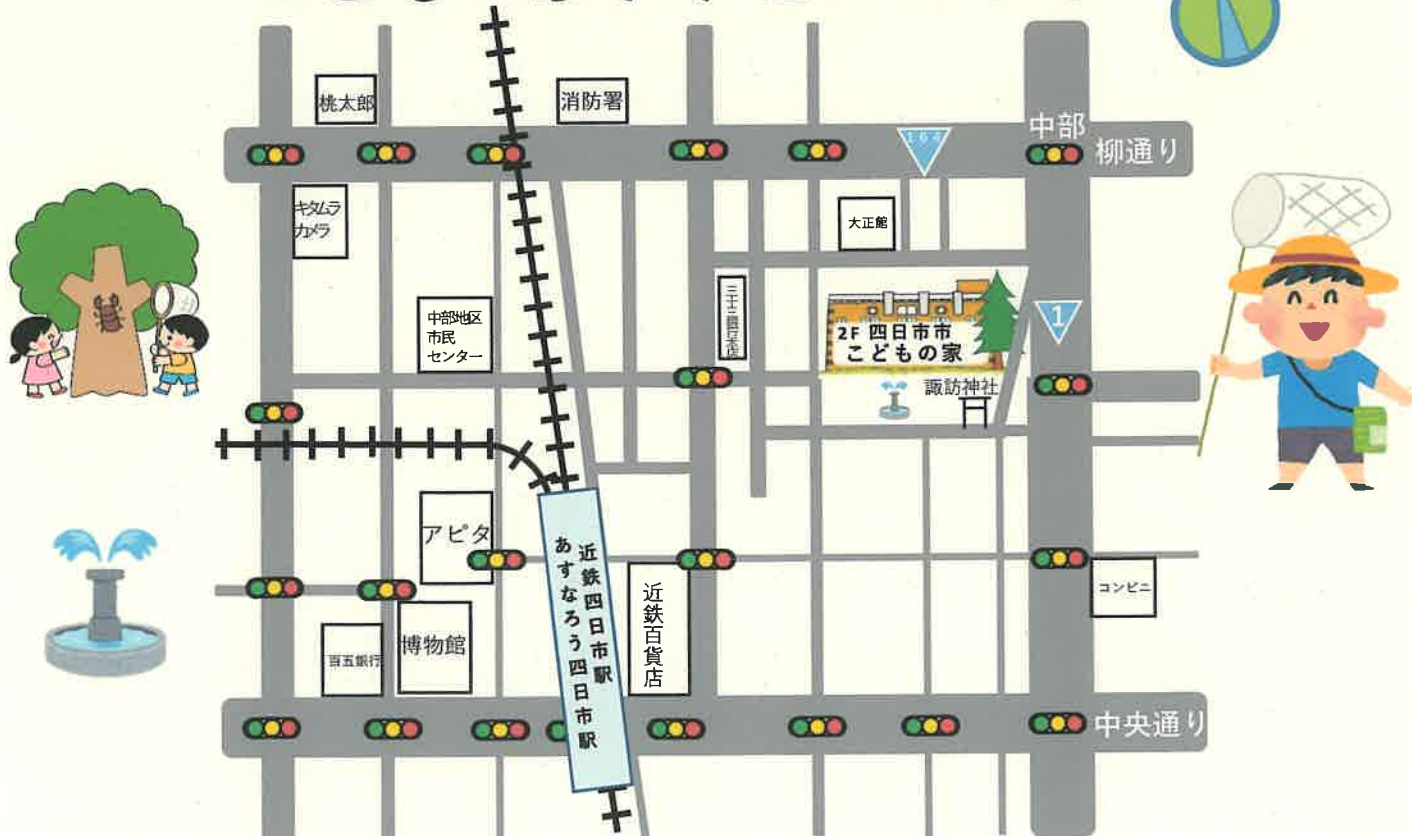

～ラジオを作ろう～

7月27日(土) 13:00～

【協力】 総務省東海総合通信局
三重県電波適正利用推進員協議会

- ・電波三択クイズ・ラジオの製作
- ・無線機による交信体験

【定員】10組 (乳幼児入室不可)
【対象】小学4年生～6年生とその保護者

こどもの家アクセスマップ

★近鉄四日市駅北口ふれあいモールから歩いて約5分。
諏訪公園の中にある、茶色い建物（すわ公園交流館）の2階にあります。

四日市市役所こども未来課
四日市市立北部児童館
〒510-8016 四日市市富洲原町31-50
TEL/FAX 059-364-5444
メール hokubuj@city.yokkaichi.mie.jp
ホームページはこちら

7月

ほくぶ 北部 じどうかんだより

申し込み制の行事は

7月6日(土)
午前9:30から
受付をします。

- ★ 行事は電話で申し込みできます。申し込み多数の場合は受付を終了することもあります。7月6日は、市外の方とご家族以外の分の申し込みはできません。
- ★ 7月のお休みは、1日、7日、8日、14~16日、21日、28日です。22日、29日は月曜日ですが開館します。
- ★ 開館時間は、午前9:30~午後5:30です。