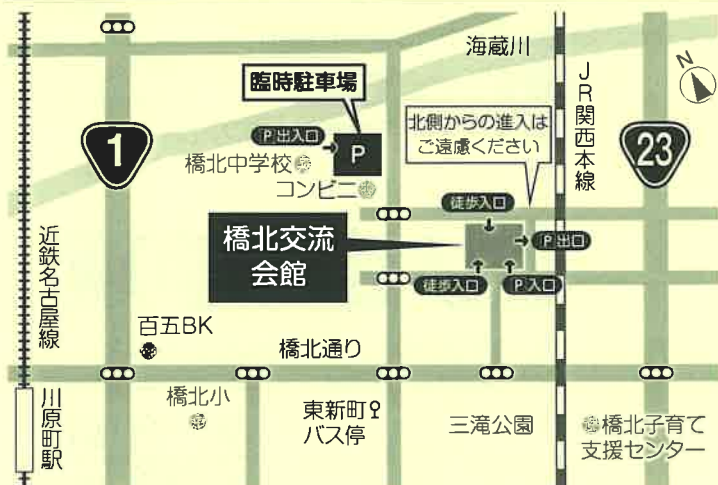

19日(金)
15:30~16:00

対象 小学生

定員 15名(受付15:00~)

こ

学校に行きづらい人、悩みがある人のための 中高生の居場所計画

共催/居場所計画

7月13日(土)
15:00~18:00

対象 小学生~高校生で学校に行きづらい子、
悩みがある子やその家族(家族の付き添い可)

*日時は変更する場合があります。HP等でご確認ください。
*個別相談を希望する場合は、事前に予約が必要です。

問い合わせ先 / 四日市市子ども子育て交流プラザ・居場所計画

▲居場所計画HP

保護者の人へ

●現在、プラザでは、感染症対策に取り組んでいます。「ご利用の際の注意点について」をHPでよくご確認ください。お問い合せの上、来館していただきますようお願いいたします。

▲プラザHP

●館内での飲食について詳しくは、右記QRにてご確認ください。

▲飲食について

アクセス

- 近鉄川原町駅より 東へ徒歩 19分 (約1.5km)
- JR四日市駅より 北へ徒歩 22分 (約1.7km)
(三重交通 バスのりば2番)
【平日】「東新町経由 市立病院」行
【土日祝日】「東新町経由 ガーデンタウン東日野」行

東新町下車
徒歩 4分

- 近鉄四日市駅より
(三重交通 東バスのりば11番)
「東新町経由 JR四日市」行 / 「東新町経由 四日市港」行

東新町下車
徒歩 4分