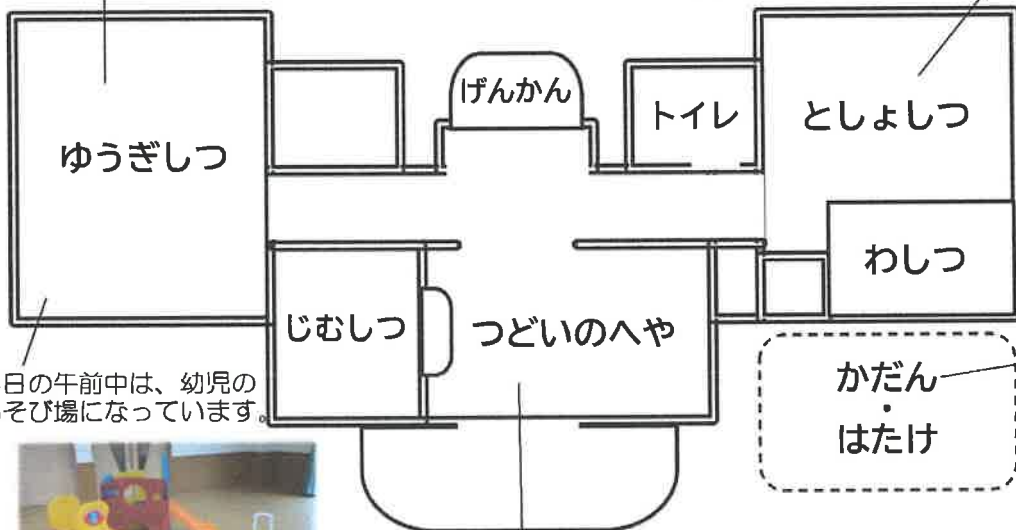

ゆうぎしつでは卓球ができます。土曜日午前中はソーランクラブの練習場所になっています。

としよしつ・わしつには、いろんな本やおもちゃがあります。毎月のえてがみはとしよしつ、どっこいしょさんの語りの会はわしつで開催しています。

平日の午前中は、幼児のあそび場になっています。

児童館の庭では、いろいろな花や野菜を育てています。かだんの花で色水あそびや野菜の収穫体験をすることもできます。