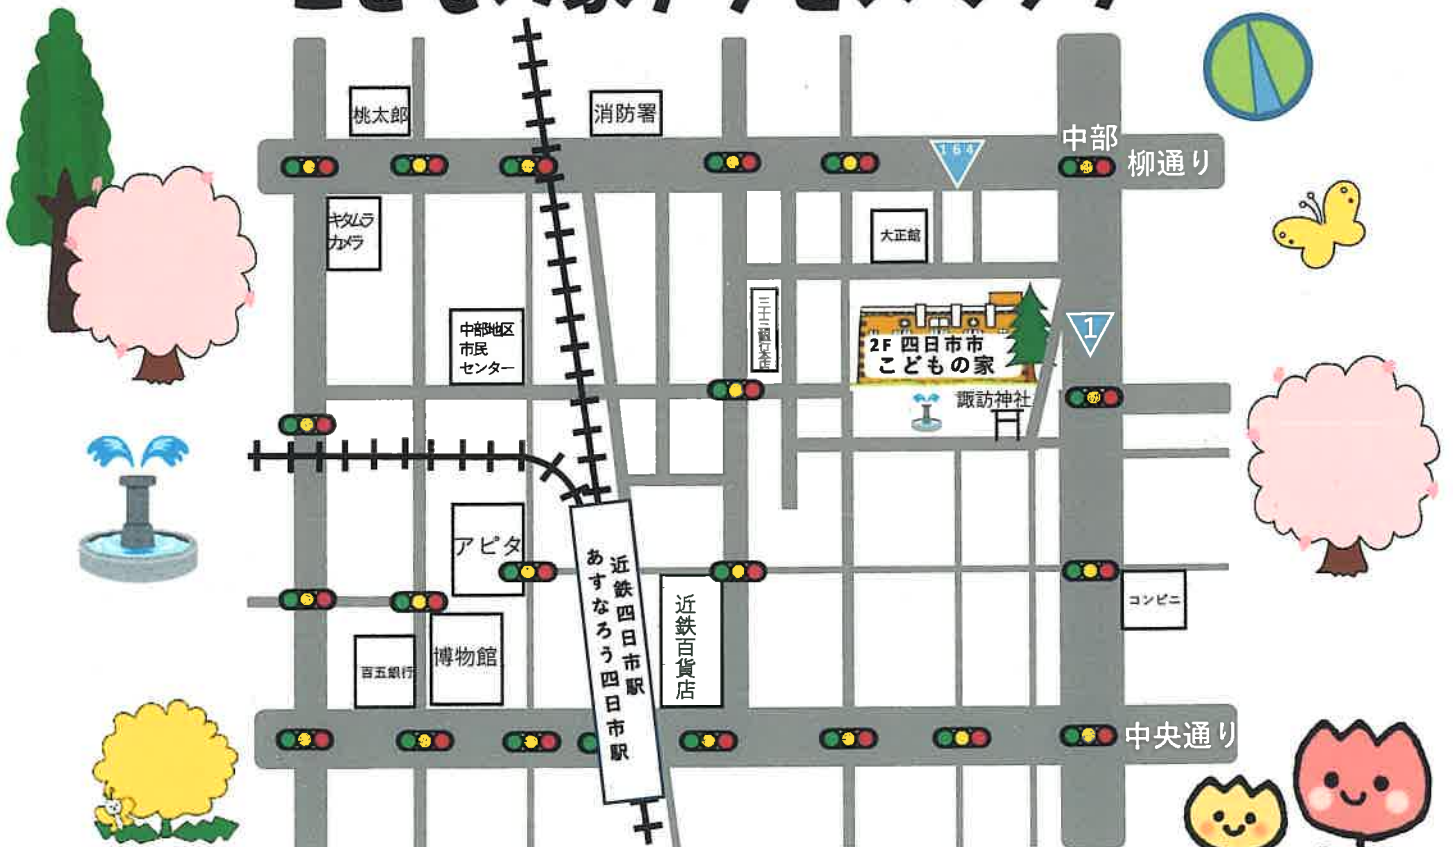

卓球しよう!

4月27日(土) 15:30~
 ラケットやピン球を使った、ミニゲームや少しずつ試合ができるように練習しよう。
 【対象】小学生以上

4月の行事予約は3月26日(火) 10時から電話で受付します 各こどもの家 059-351-3933

★申し込み多数の場合は、受付を終了することもあります。★市内の方優先。受付初日は家族分のみ予約可。2日目以降来館予約可。
 ★4月のお休みは、7日、8日、14日、15日、21日、22日、28日、29日、30日です。1日は月曜日ですが、開館します。
 ★開館時間9:00~12:00 13:00~17:00 (12:00~13:00の間は消毒のため館内に入れません。)
 ★こどもの家には駐車スペースがありません。徒歩でお越しいただくか、公共交通機関または近隣のコインパーキングをご利用ください。
 ★幼児は保護者同伴をお願いします。★こどもの家での食事はできません。(飲み物は可)

★定員は状況により、変更になる場合があります。

こどもの家アクセスマップ

★近鉄四日市駅北口ふれあいモールから歩いて約5分。
諏訪公園の中にある、茶色い建物（すわ公園交流館）の2階にあります。

四日市市役所こども未来課
 四日市市立北部児童館
 〒510-8016
 四日市市富州原町31-50
 TEL/FAX 059-364-5444
 メール hokubuj@city.yokkaichi.mie.jp
 ホームページはこちら