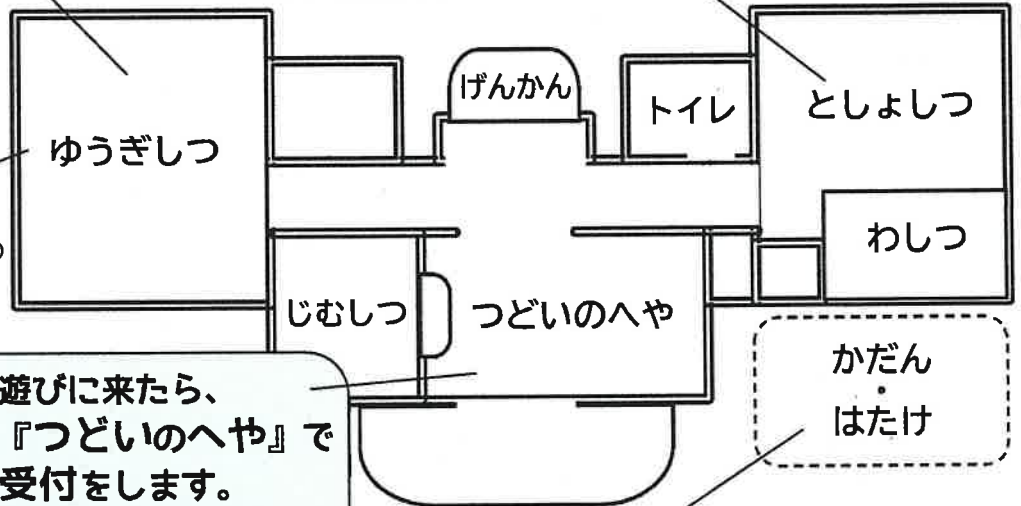

としよしつ・わしつには、いろいろな本や遊び道具があります。毎月の絵手紙はとしよしつ、どっこいしょさんの語りの会はわしつで開催しています。