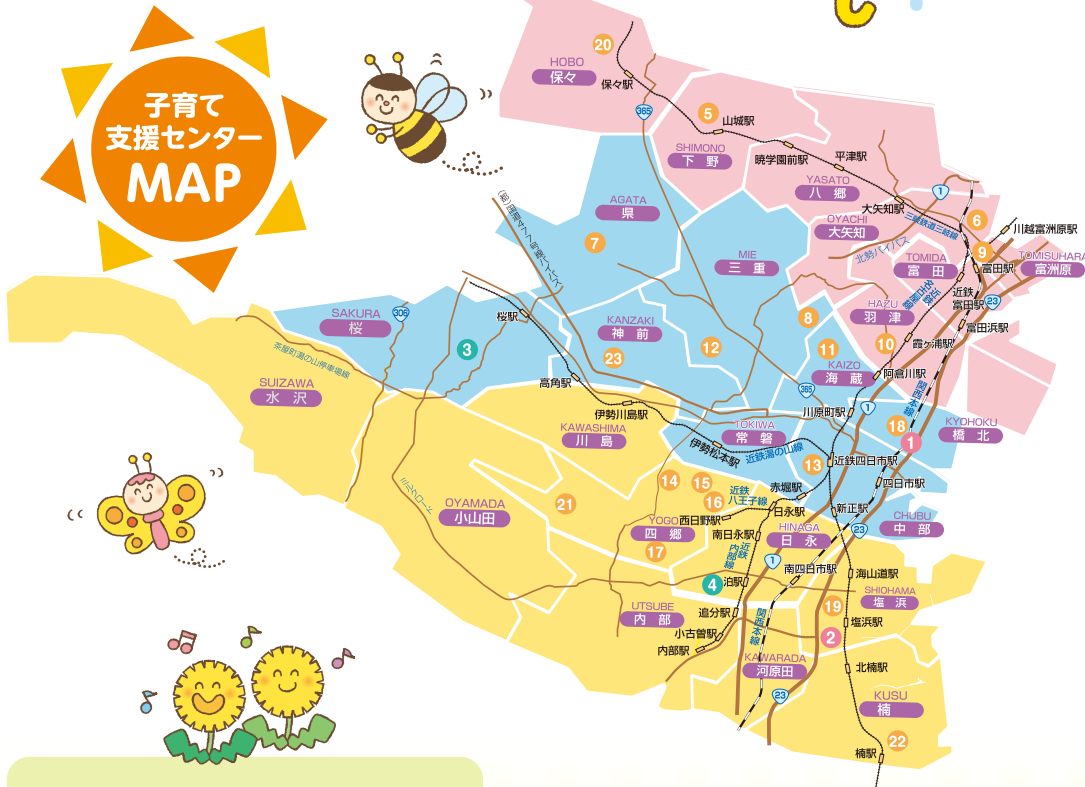

子育て支援センターへ遊びに行こう!

四日市市には、23か所の子育て支援センターがあります。

子育て支援センターは、地域の子育て世代に向けた育児支援施設です。主に乳幼児(0歳~3歳)とその保護者が、気軽に訪れて、おもちゃや絵本などを自由に利用し、親子で遊ぶことができます。また、利用者同士の交流を通じて、子育て世代のつながりを深めることができます。絵本の読み聞かせ会、ふれあい遊びなど、いろいろなイベントもあります。

育児の悩みごとや悩みがあれば、支援担当者が一緒に考え、解決できるようサポート!

子育て世代の強い味方となるよう、心温まる空間づくりとサービスの充実につとめています。悩みを誰かにきいてほしい、子育ての合間にリラックスしたい、育児の情報交換をしたいなど、日々の居場所として気軽にご活用ください。

子育て
支援センター
MAP

- ●**無料**で利用できます。
- ●事前の予約や申し込みは不要です。初めて利用する支援センターでは、利用者登録が必要です。

単独型子育て支援センター

複数の支援室と園庭がある施設です。

園庭には、滑り台、砂場、ブランコ等の遊具があります。

広い園庭でのびのびと遊ぶことができます。

複数の支援担当者と共に、子育てコンシェルジュがいますので、いろいろな相談ができます。