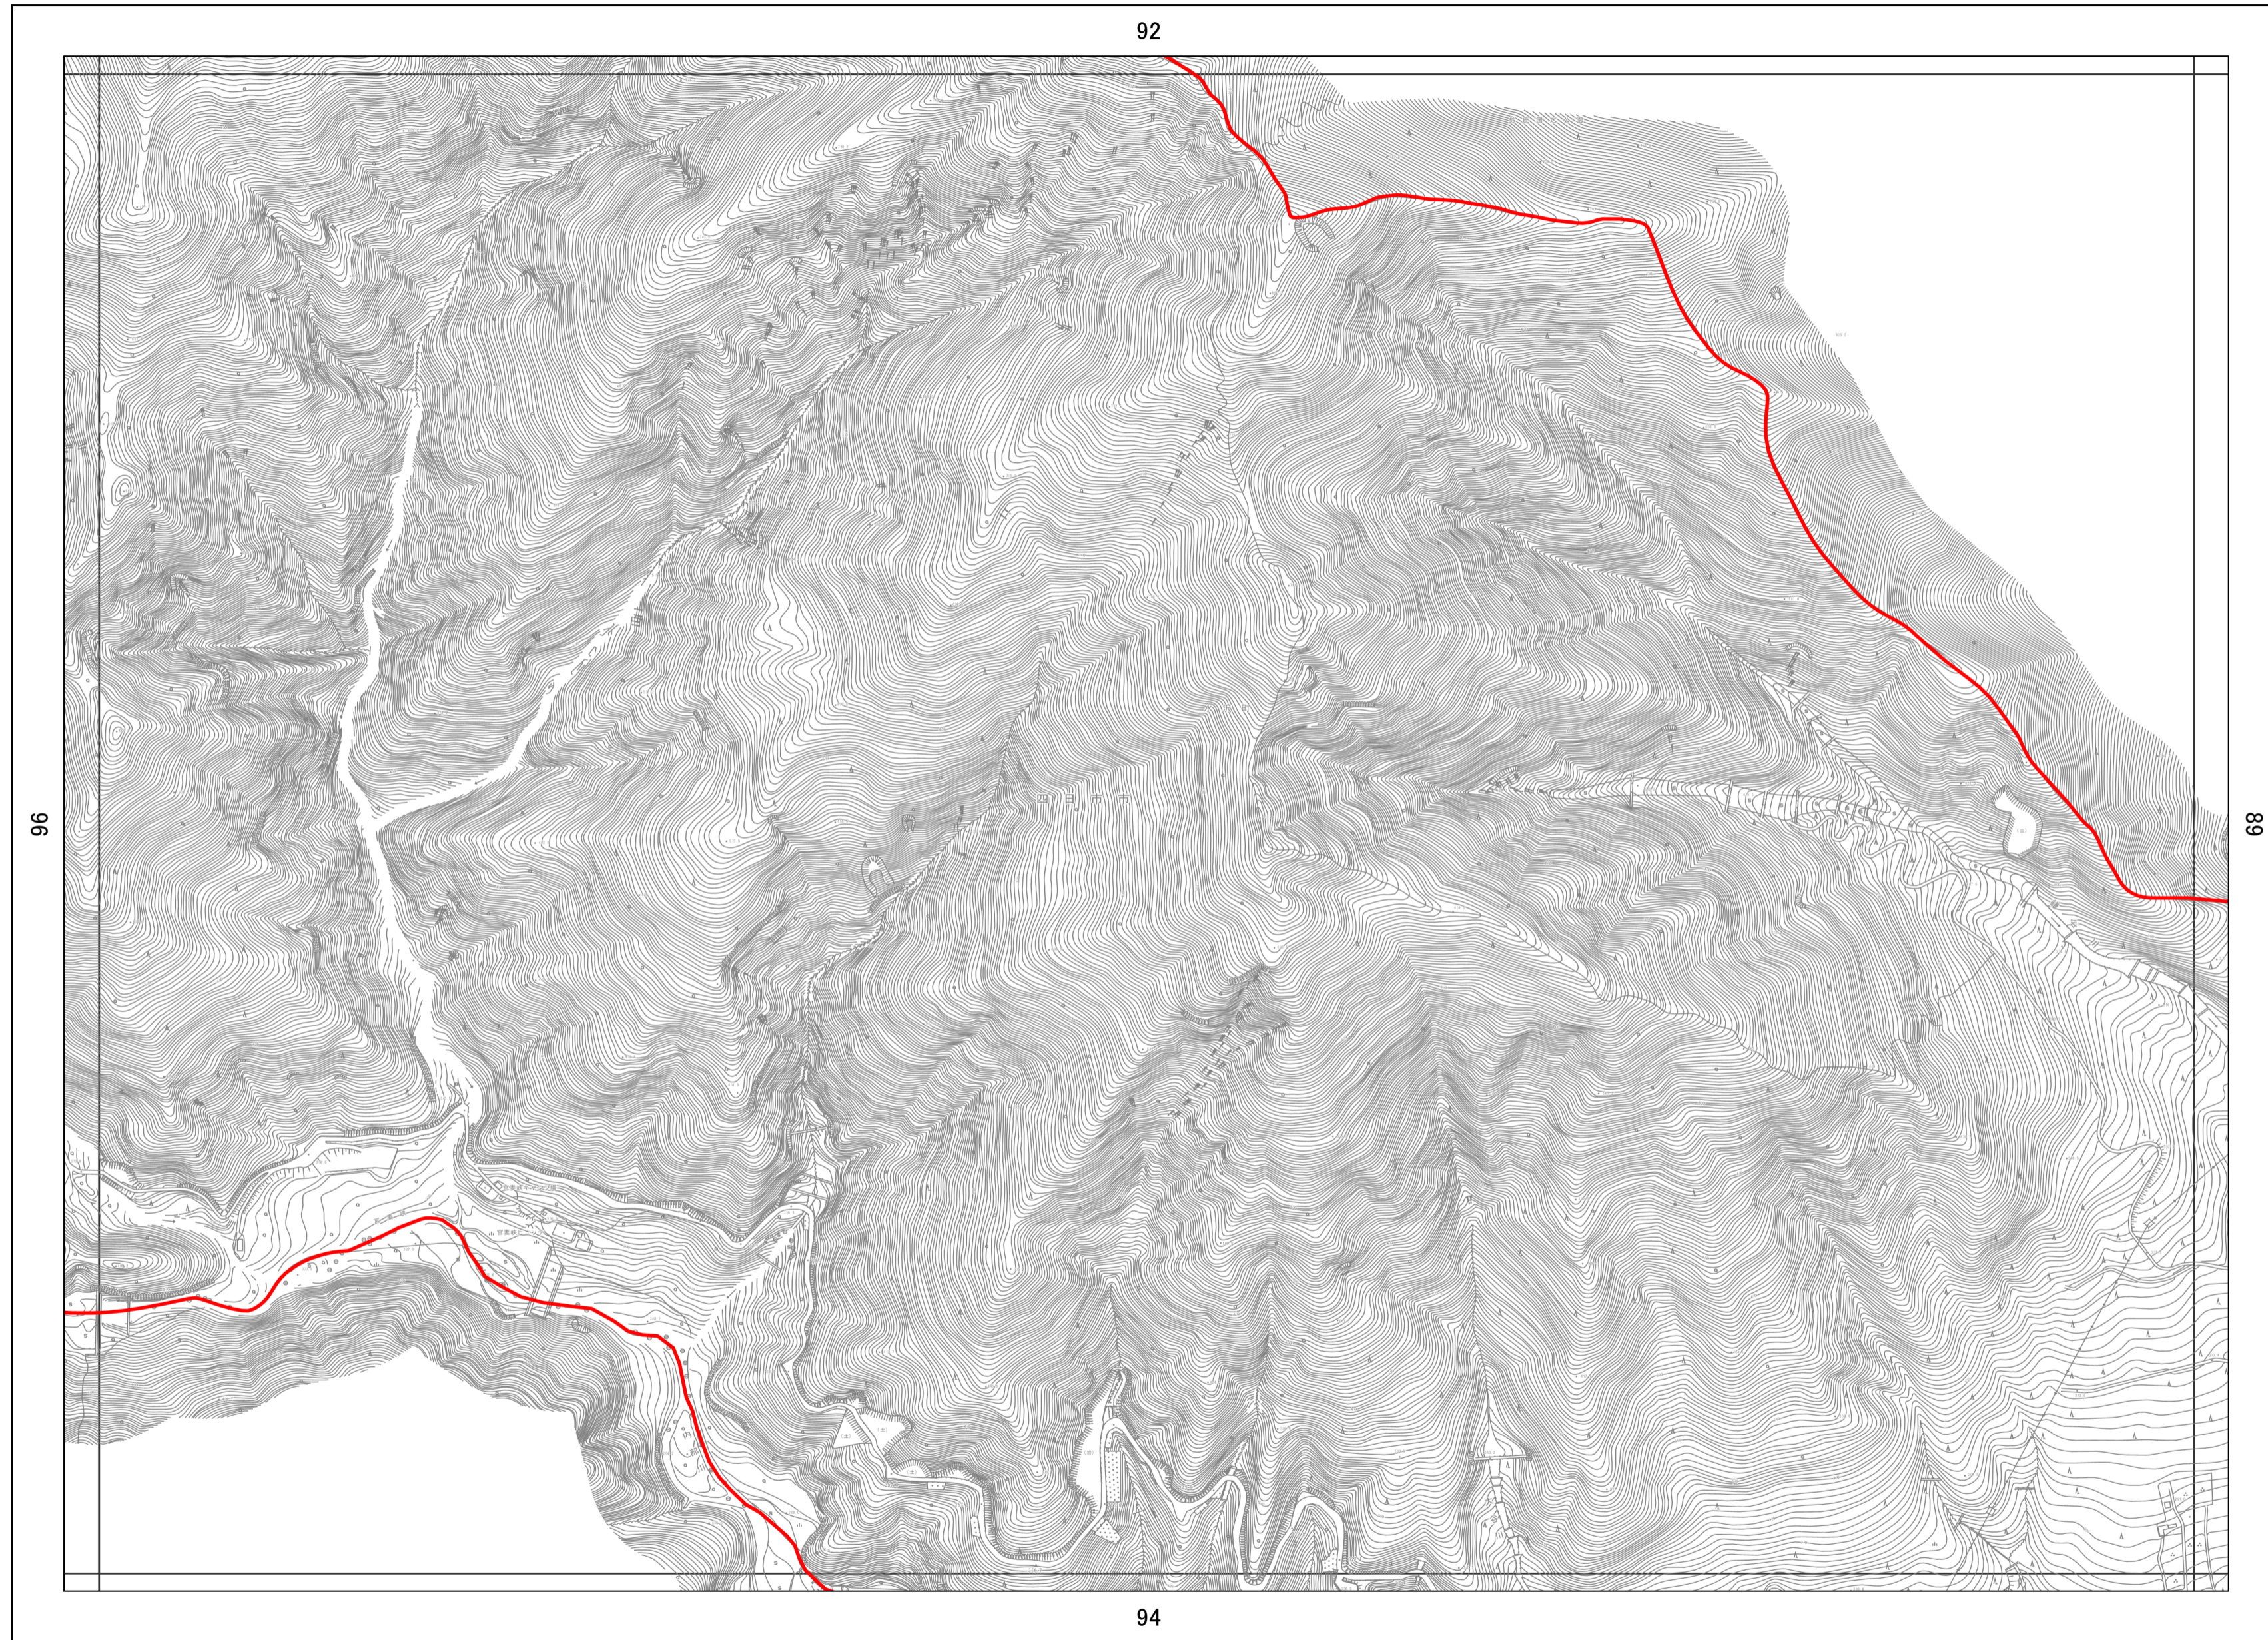

雲母峰

95 冠山北 06NE694	92 雲母峰北 06NF603	
96 冠山 06NE792	93 雲母峰 06NF701	89 水沢大谷 06NF702
	94 宮妻峽 06NF703	90 宮妻町 06NF704

凡例	
市域界	
用途地域・特定区域	
第1種低層住居専用地域	第2種低層住居専用地域
第1種中高層住居専用地域	第2種中高層住居専用地域
第1種住居地域	第2種住居地域
準住居地域	近隣商業地域
商業地域	準工業地域
工業地域	工業専用地域
市街化区域内無指定区域	特定区域
指定既存集落	

この地図は三重県総合事務組合の承認を得て、同組合所管の「2011三重県共有デジタル地図を使用し、調整したものである。(承認番号:三総合地第99号)」