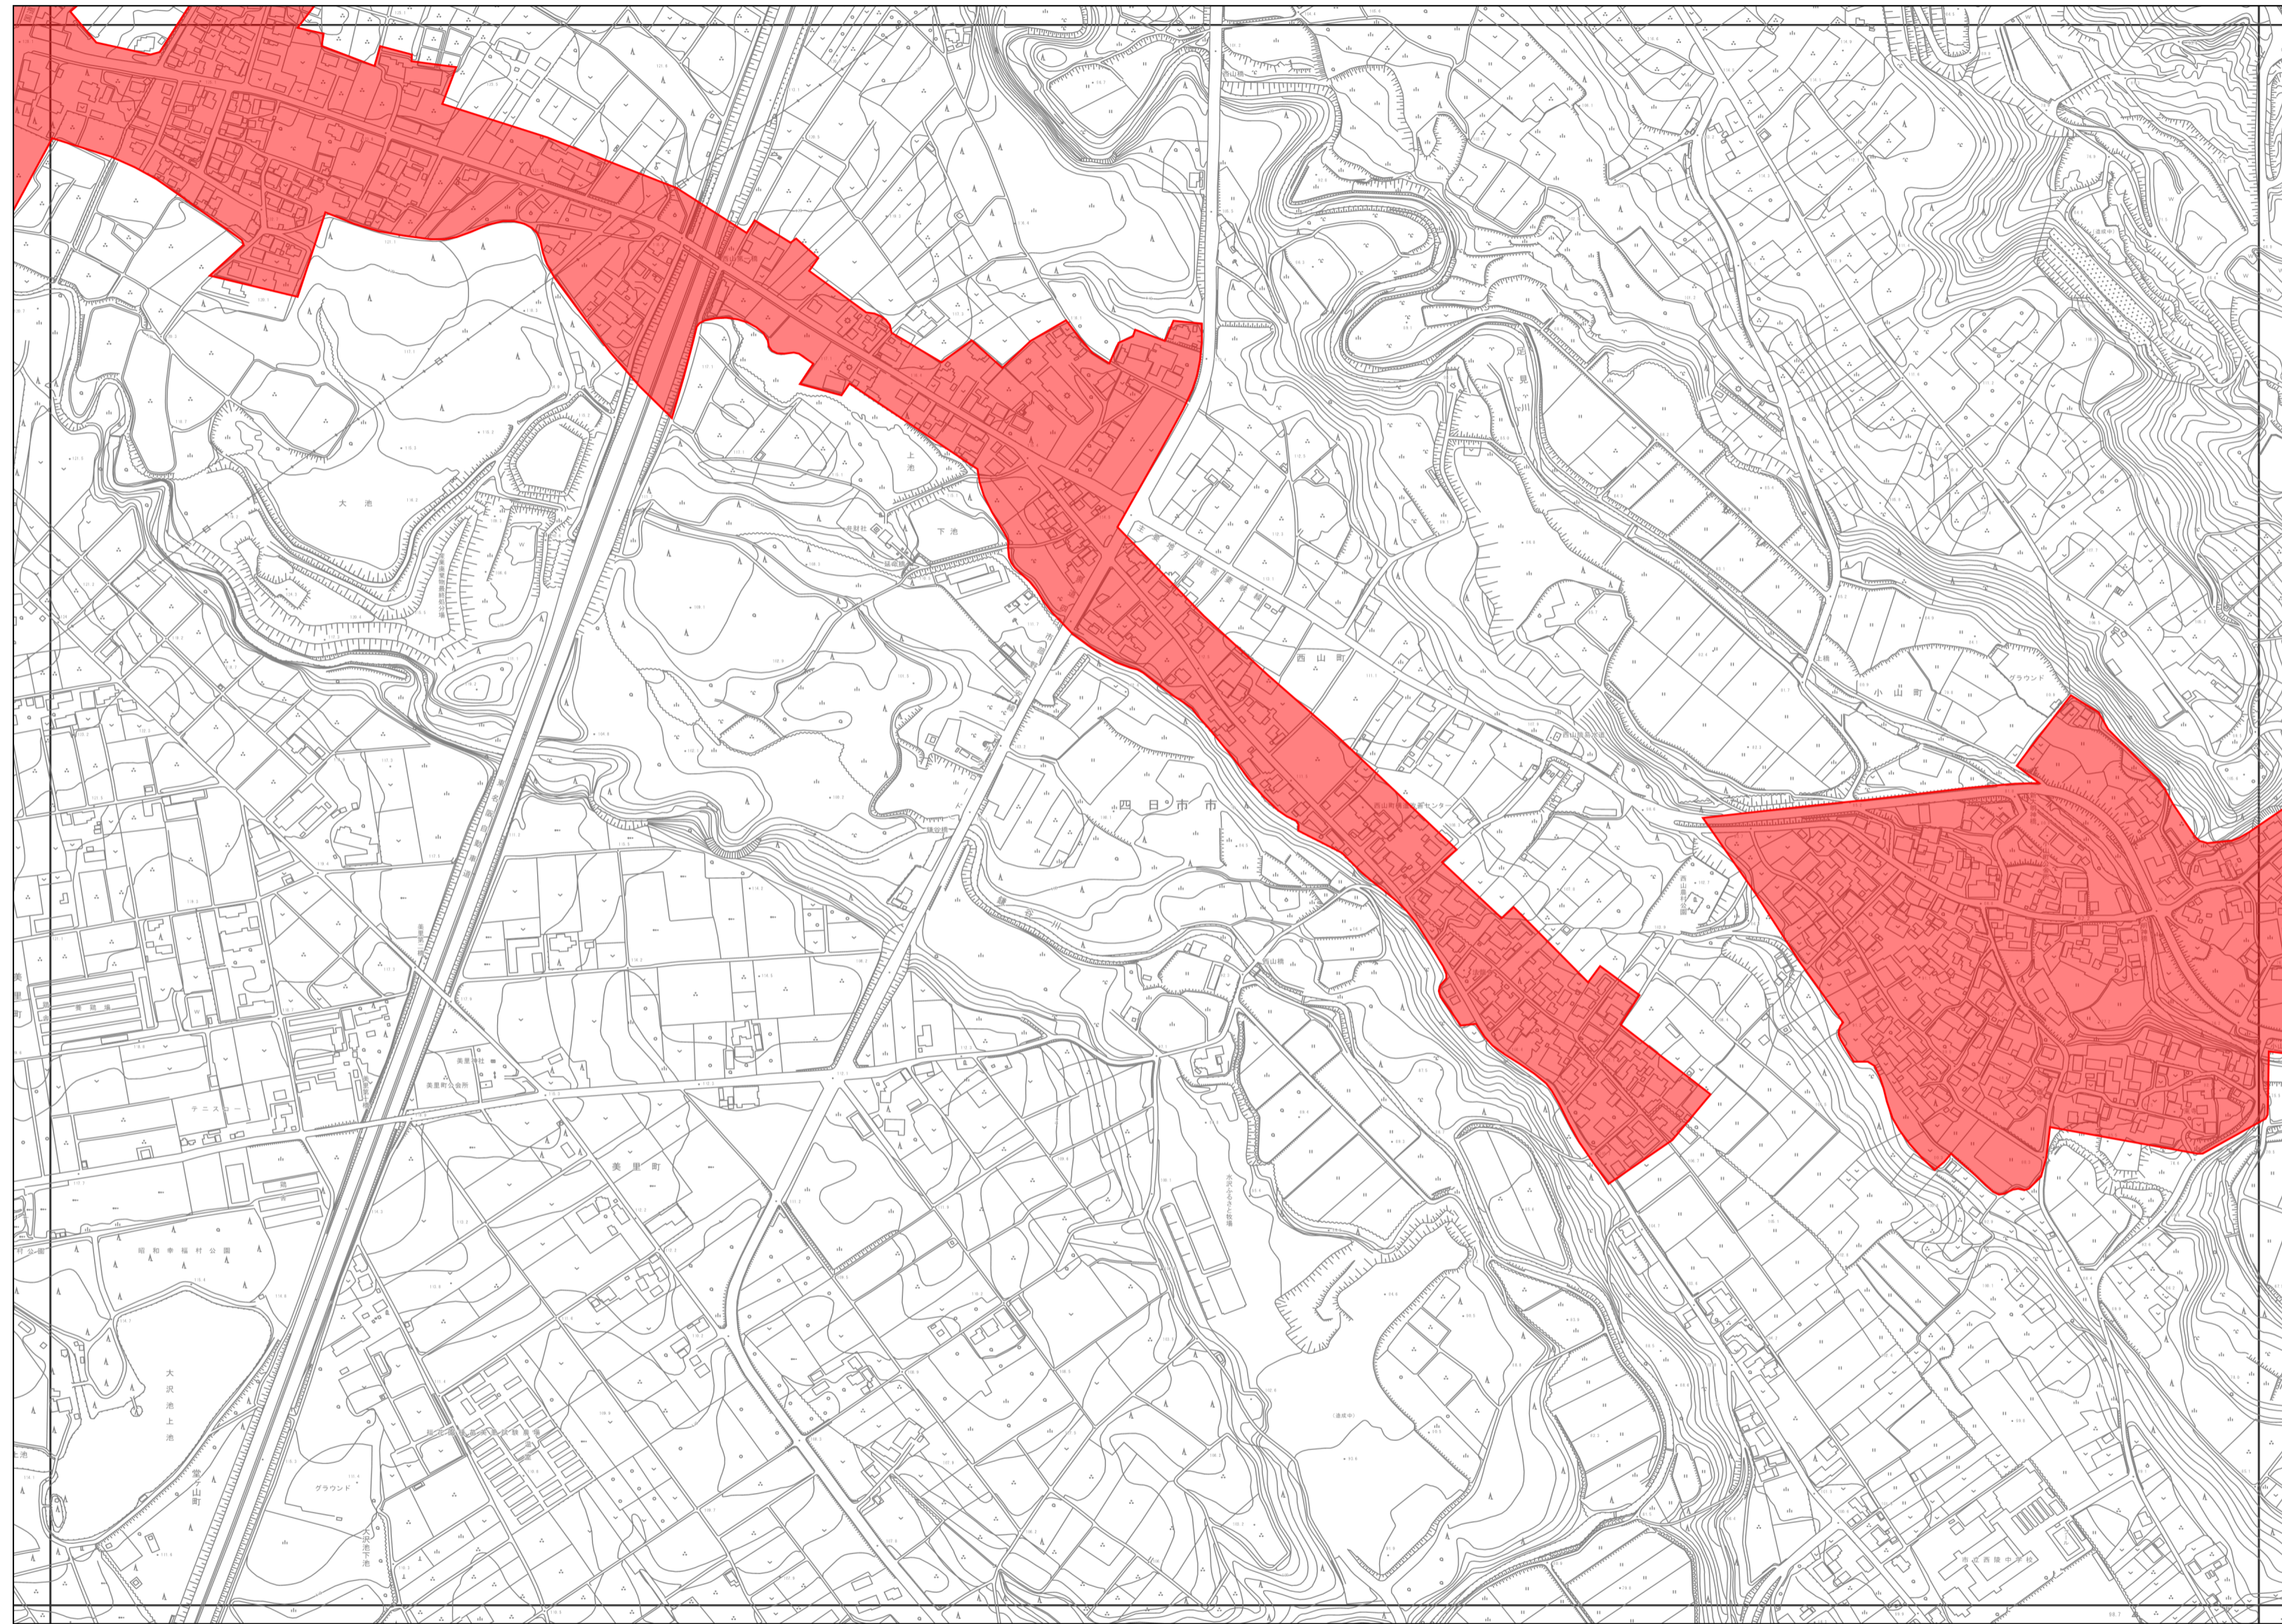

81

83

87

75

86 水沢茶屋 06NF713	81 桜南 06NF714	74 桜台 06NF723
87 水沢本町 06NF811	82 西山 06NF812	75 小山 06NF821
88 水沢東町 06NF813	83 堂ヶ山 06NF814	76 小林 06NF823

凡例

市域界	指定区域
用途地域 特定区域	第2種低層住居専用地域
第1種低層住居専用地域	第2種中高層住居専用地域
第1種中高層住居専用地域	第2種住居地域
第1種住居地域	近隣商業地域
準住居地域	準工業地域
商業地域	工業専用地域
工業地域	工業地域
市街化区域内無指定区域	特定区域
指定既存集落	

この地図は三重県総合事務組合の承認を得て、同組合所管の「2011三重県共有デジタル地図を使用し、調整したものである。(承認番号:三総合地第99号)」