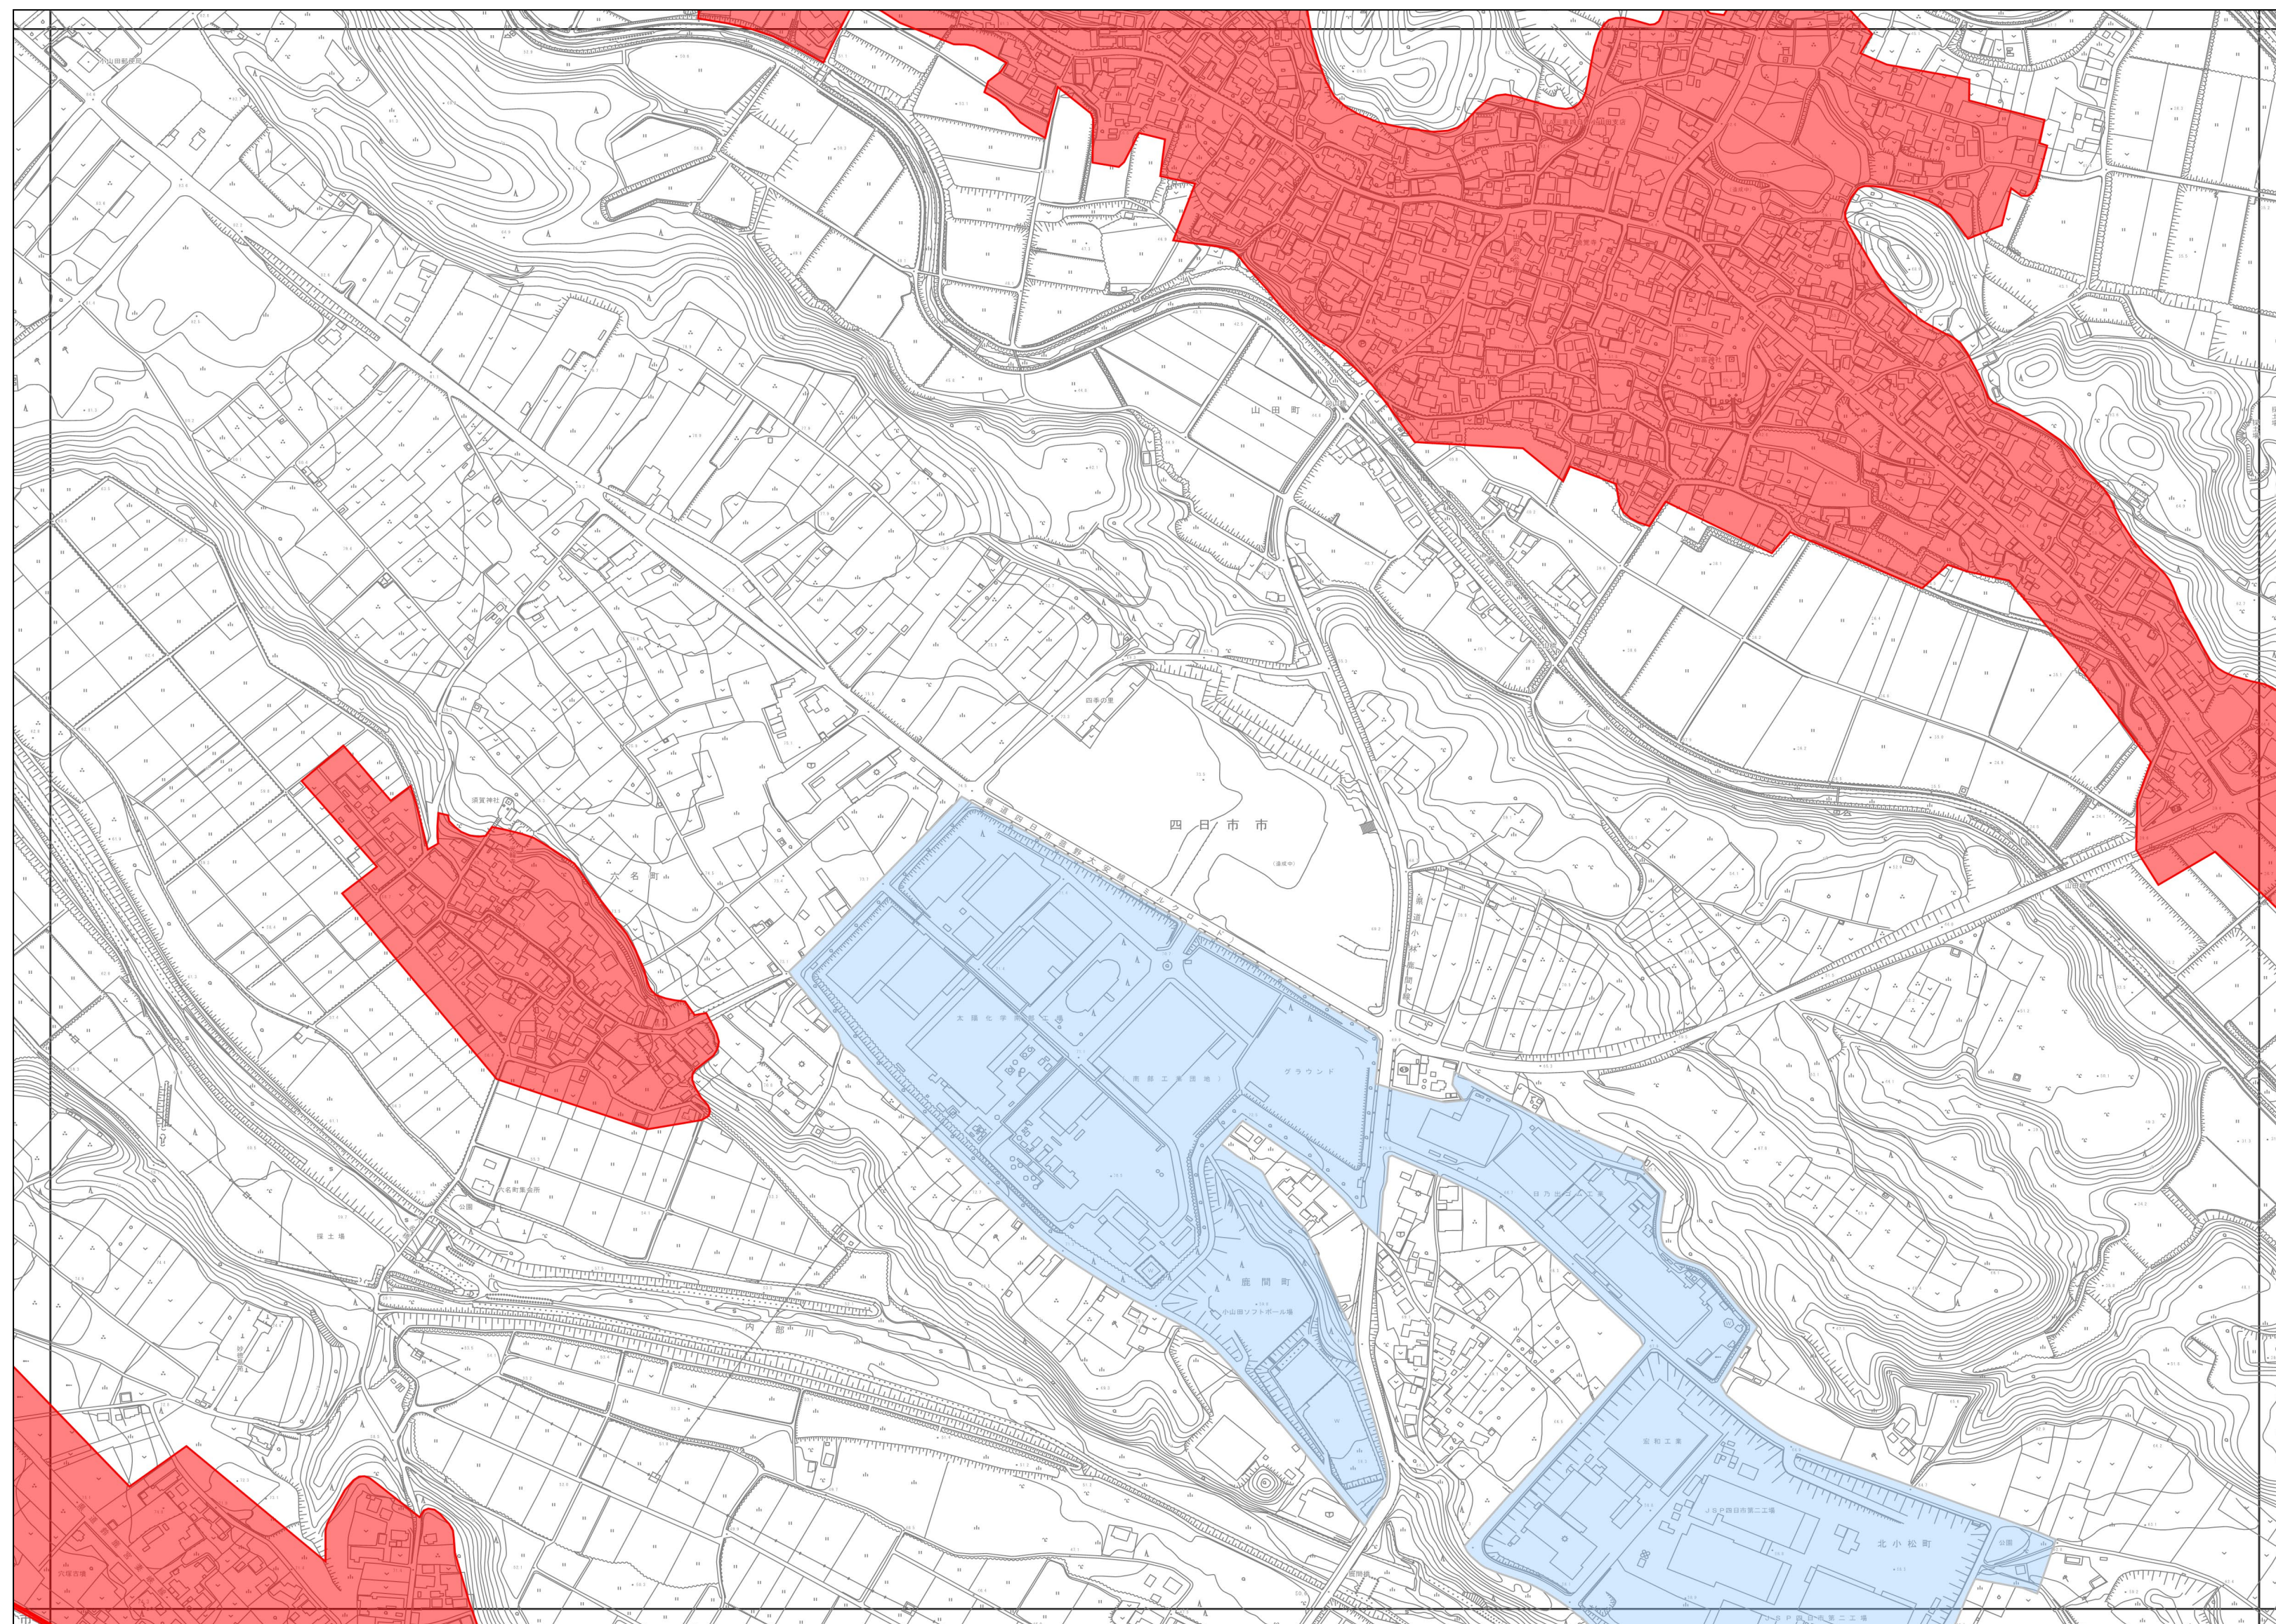

76

78

84

64

83 堂ヶ山 06NF814	76 小林 06NF823	63 高花平 06NF824
84 和無田 06NF912	77 山田 06NF921	64 波木 06NF922
	78 鹿間 06NF923	65 北小松 06NF924

凡例	
市域界	
用途地域 特定区域	
第1種低層住居専用地域	第2種低層住居専用地域
第1種中高層住居専用地域	第2種中高層住居専用地域
第1種住居地域	第2種住居地域
準住居地域	近隣商業地域
商業地域	準工業地域
工業地域	工業専用地域
市街化区域内無指定区域	特定区域
指定既存集落	

この地図は三重県総合事務組合の承認を得て、同組合所管の「2011三重県共有デジタル地図を使用し、調整したものである。(承認番号:三総合地第99号)」