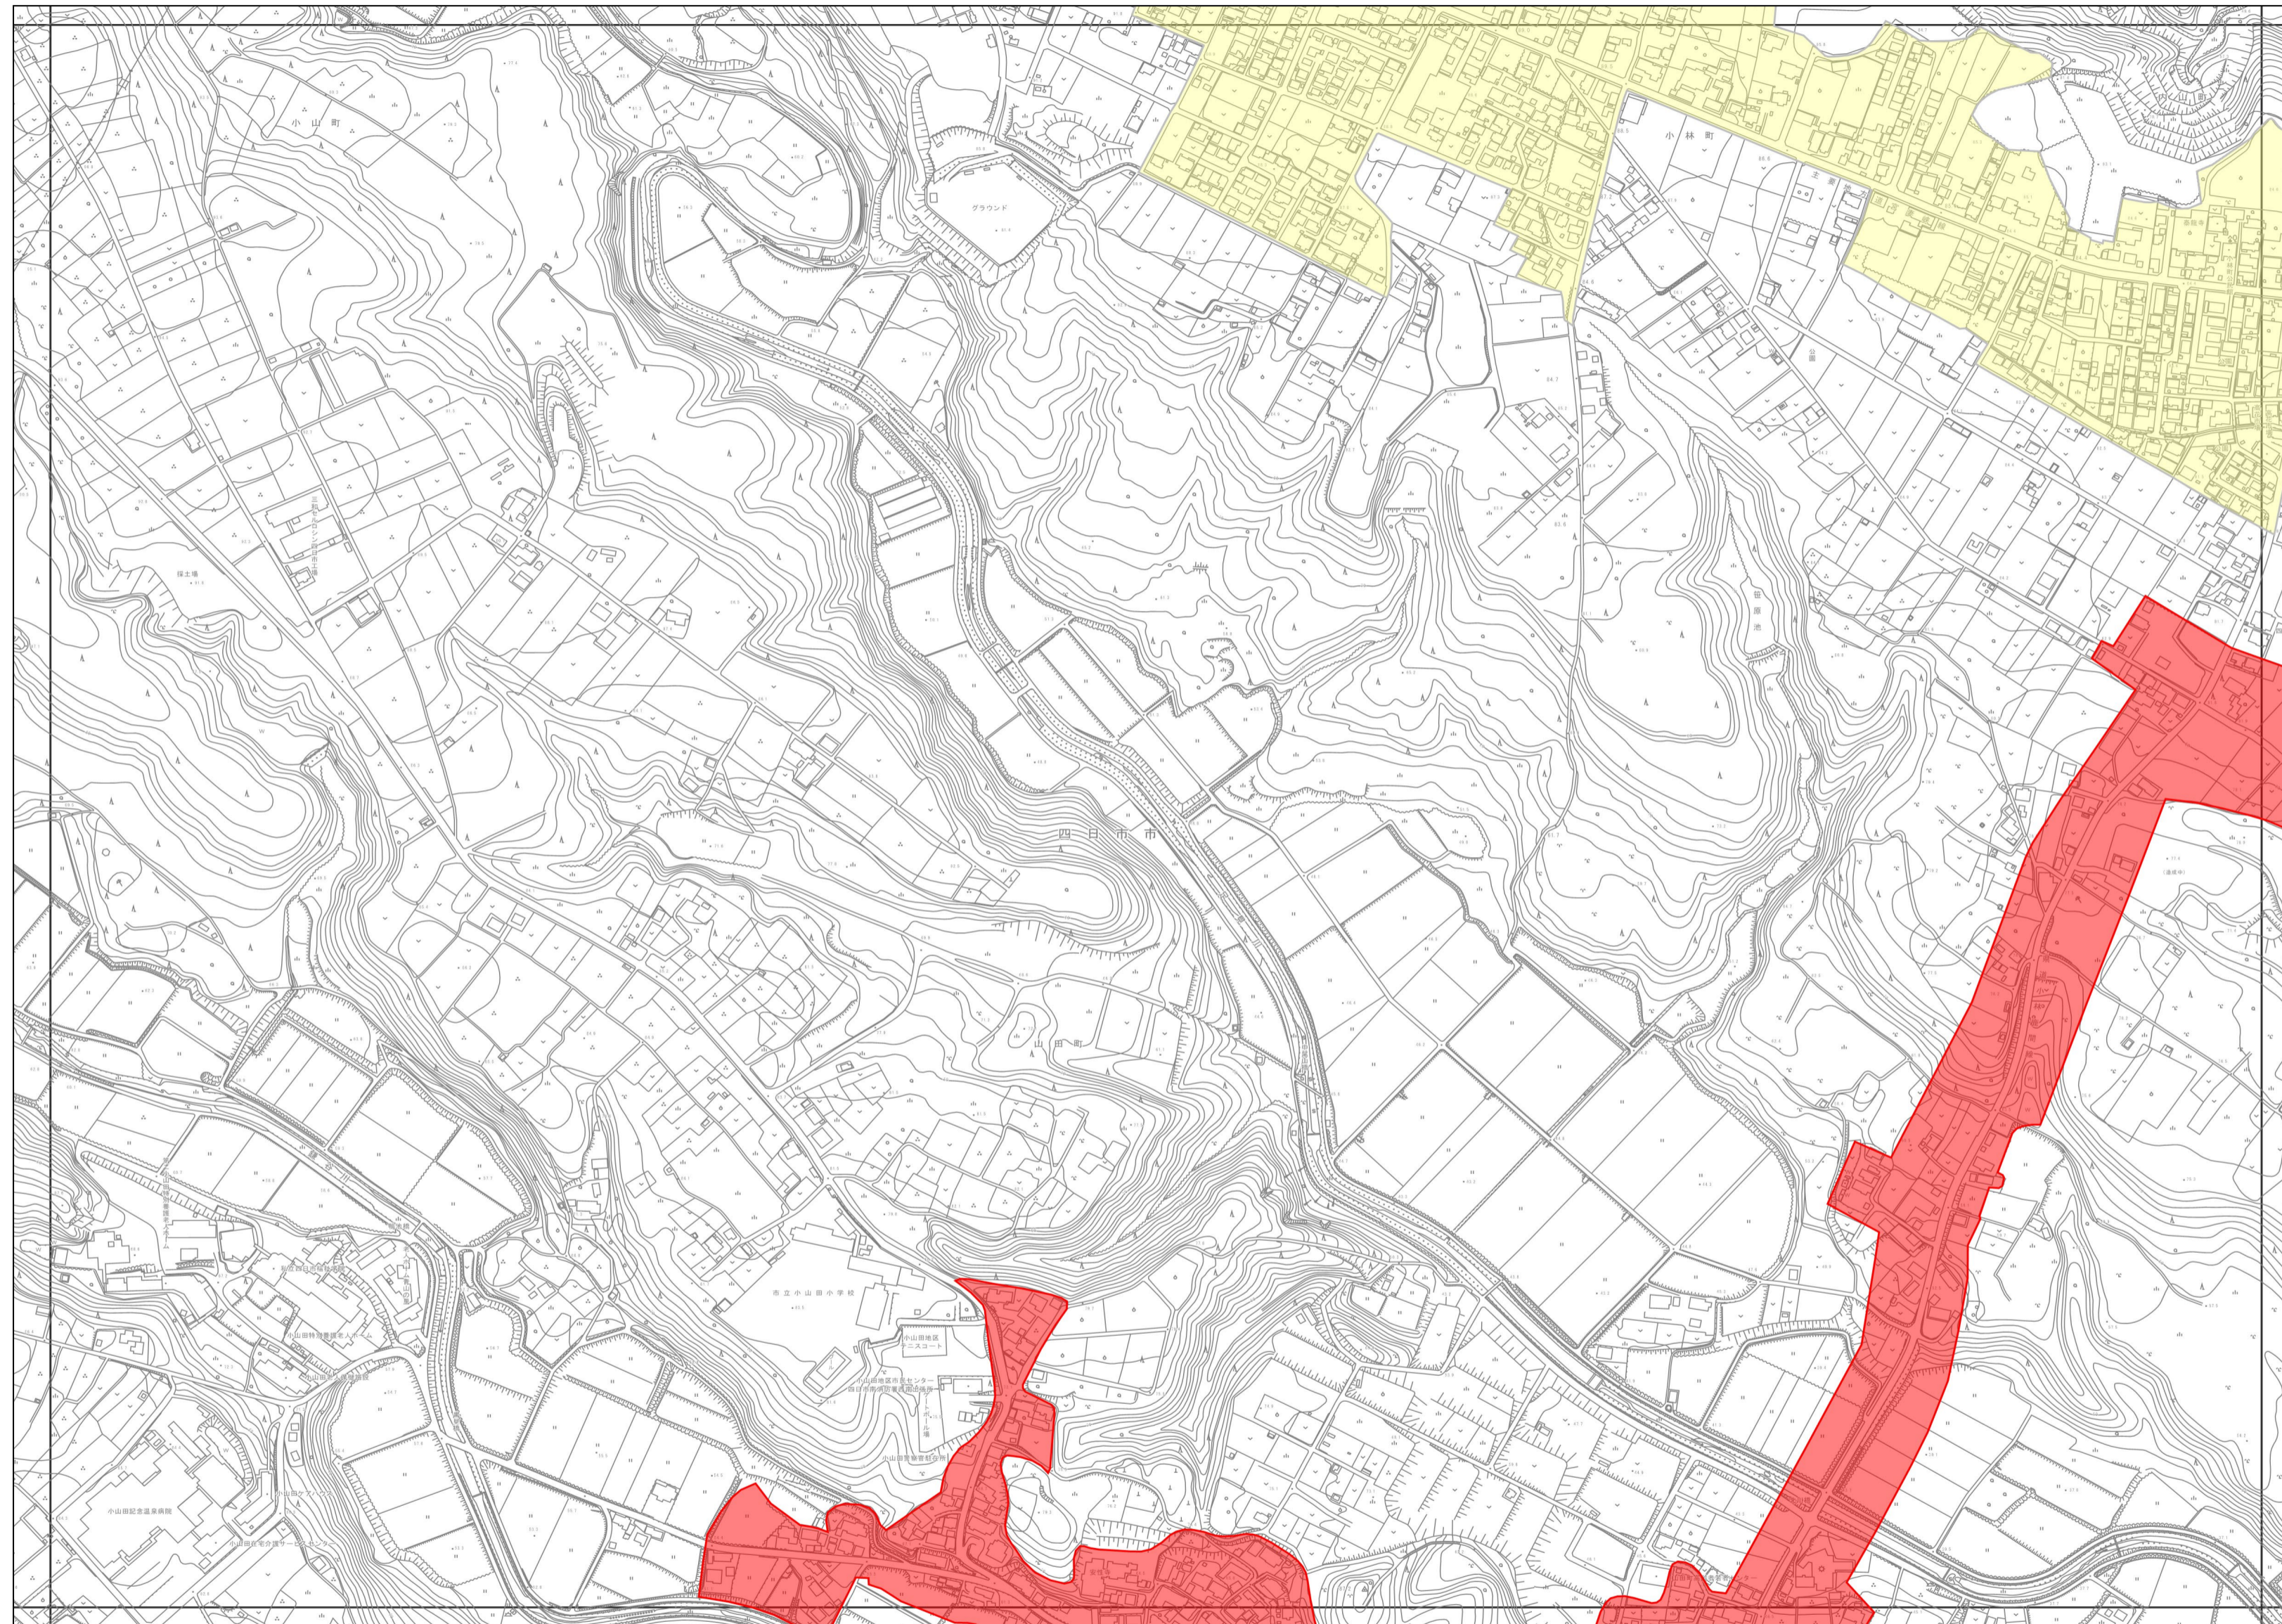

75

77

83

63

82 西山 06NF812	75 小山 06NF821	62 川島 06NF822
83 堂ヶ山 06NF814	76 小林 06NF823	63 高花平 06NF824
84 和無田 06NF912	77 山田 06NF921	64 波木 06NF922

凡例	
市域界	
用途地域 特定区域	
第1種低層住居専用地域	第2種低層住居専用地域
第1種中高層住居専用地域	第2種中高層住居専用地域
第1種住居地域	第2種住居地域
準住居地域	近隣商業地域
商業地域	準工業地域
工業地域	工業専用地域
市街化区域内無指定区域	特定区域
指定既存集落	

この地図は三重県総合事務組合の承認を得て、同組合所管の「2011三重県共有デジタル地図を使用し、調整したものである。(承認番号:三総合地第99号)」