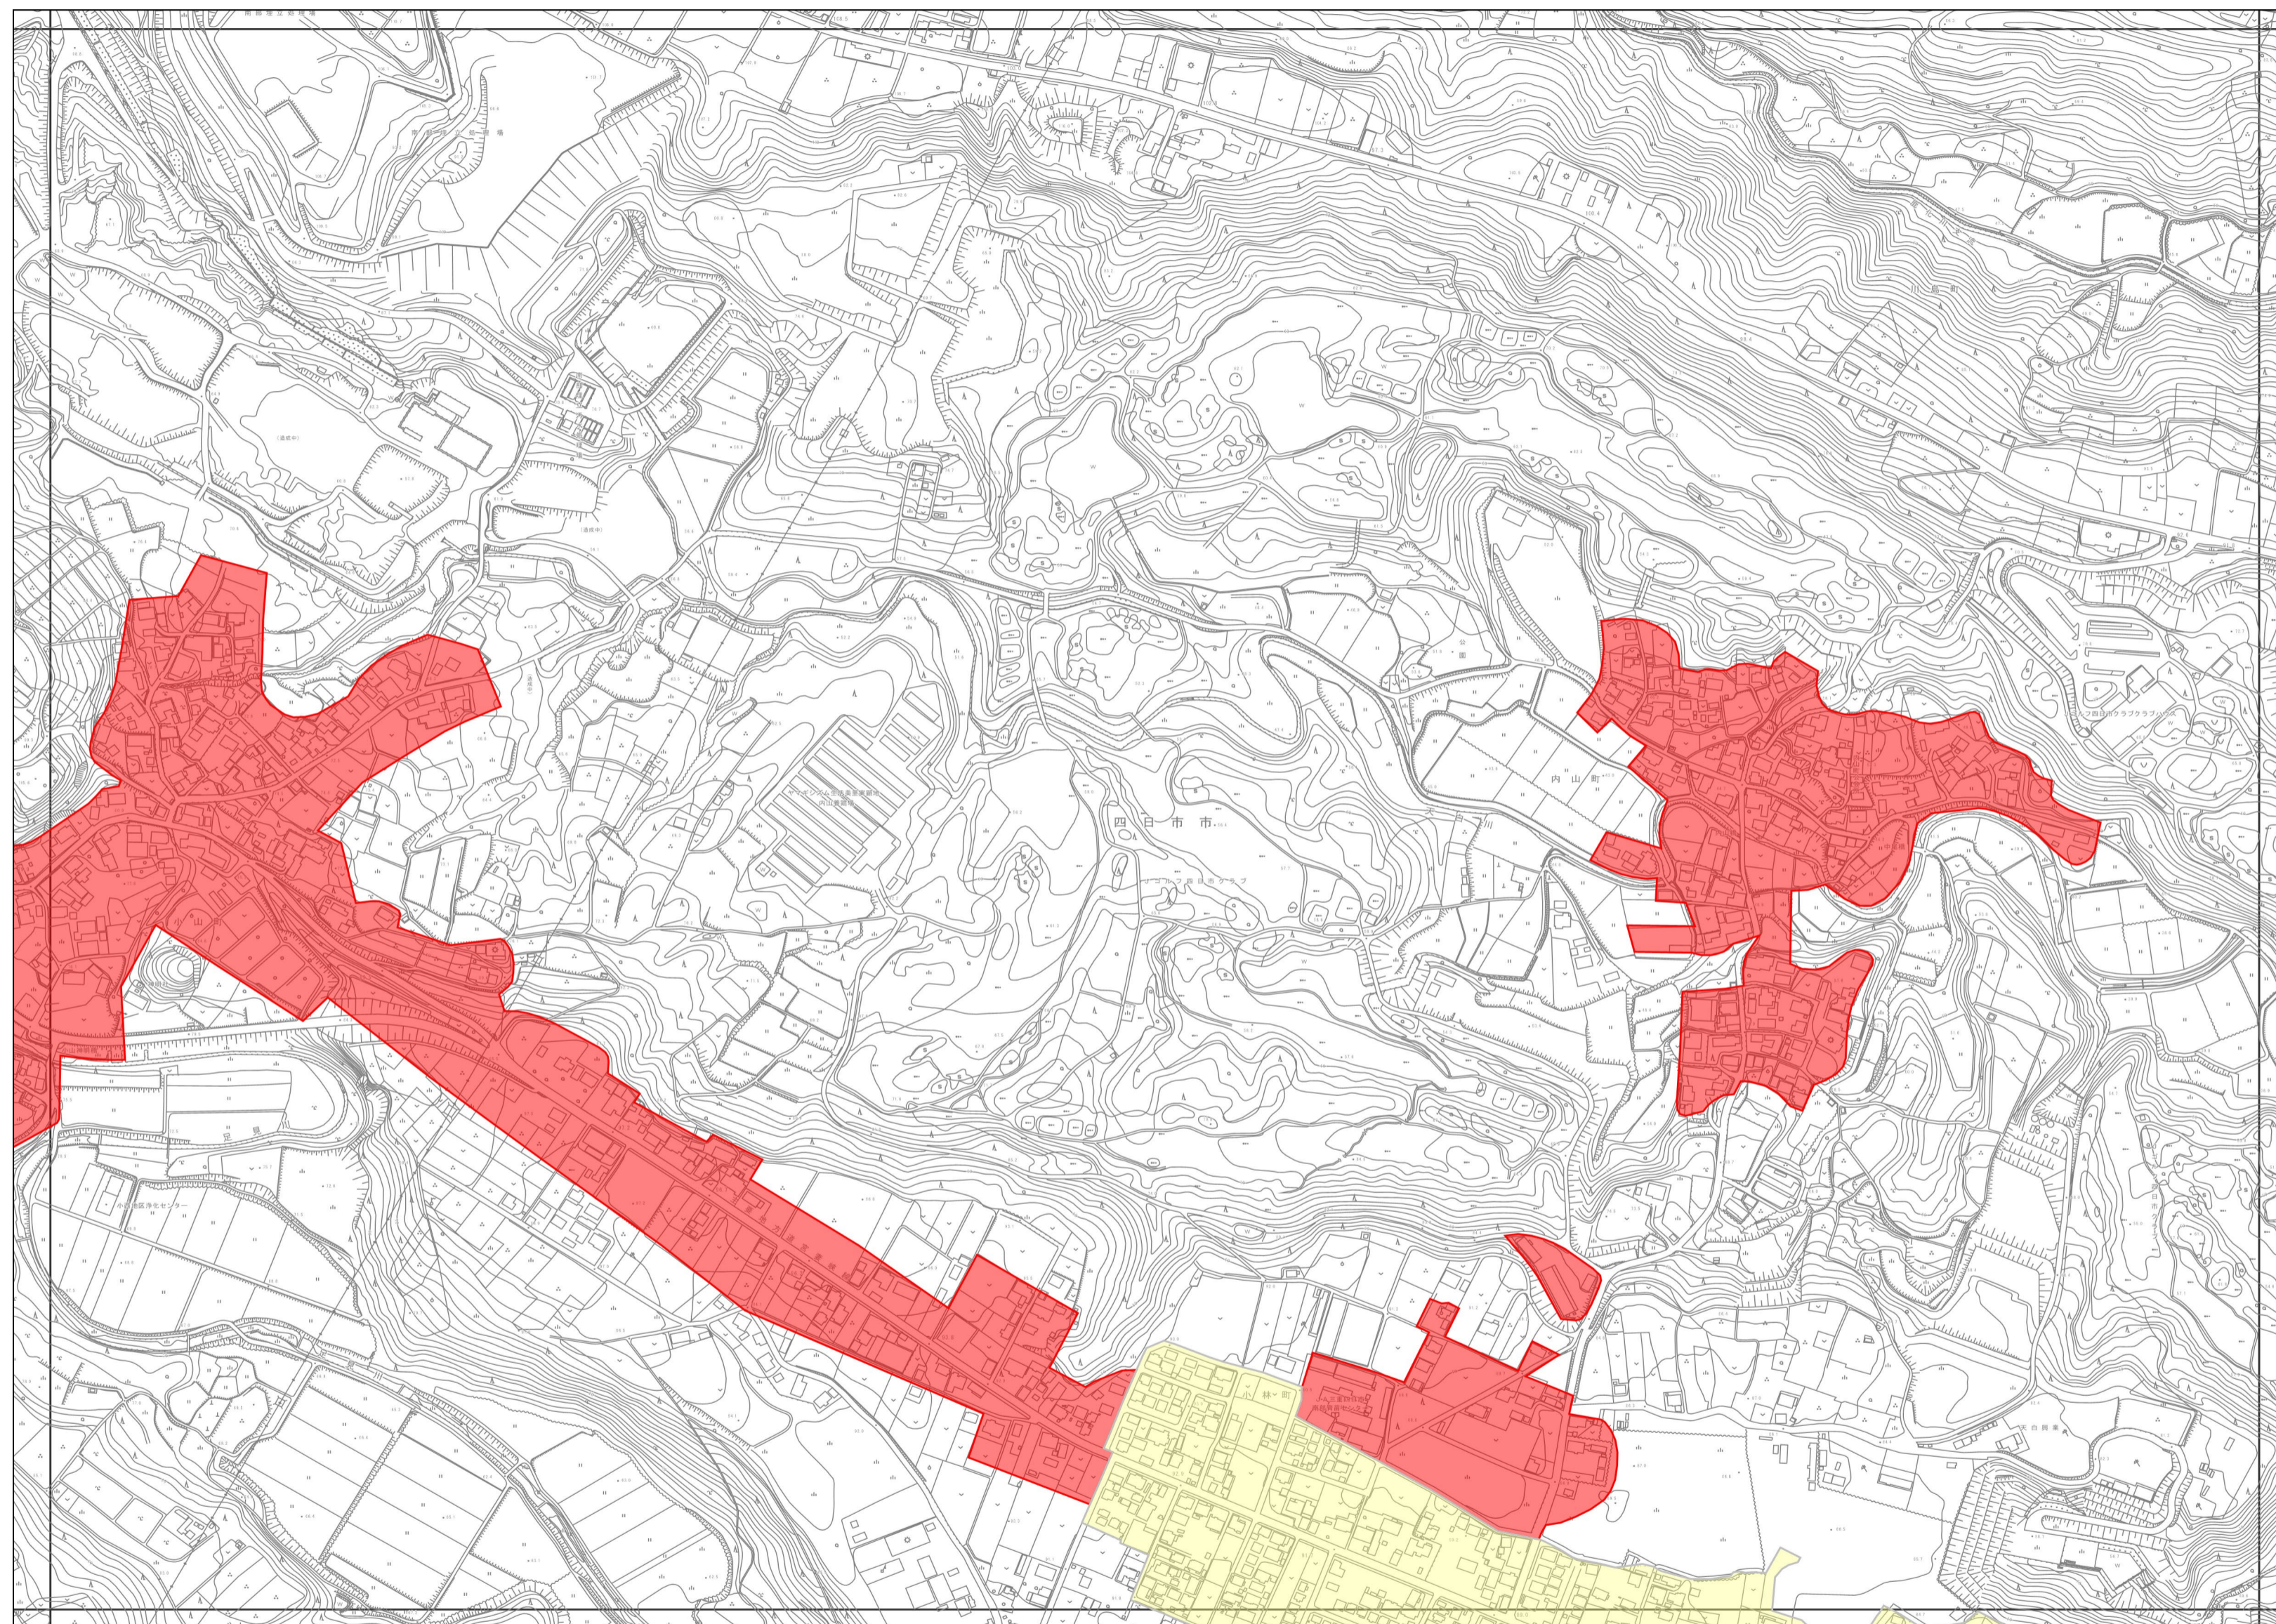

74

76

82

62

81 桜南 06NF714	74 桜台 06NF723	61 高角 06NF724
82 西山 06NF812	75 小山 06NF821	62 川島 06NF822
83 堂ヶ山 06NF814	76 小林 06NF823	63 高花平 06NF824

凡例	
市域界	
用途地域 特定区域	
第1種低層住居専用地域	第2種低層住居専用地域
第1種中高層住居専用地域	第2種中高層住居専用地域
第1種住居地域	第2種住居地域
準住居地域	近隣商業地域
商業地域	準工業地域
工業地域	工業専用地域
市街化区域内無指定区域	特定区域
指定既存集落	

この地図は三重県総合事務組合の承認を得て、同組合所管の「2011三重県共有デジタル地図を使用し、調整したものである。(承認番号:三総合地第99号)」