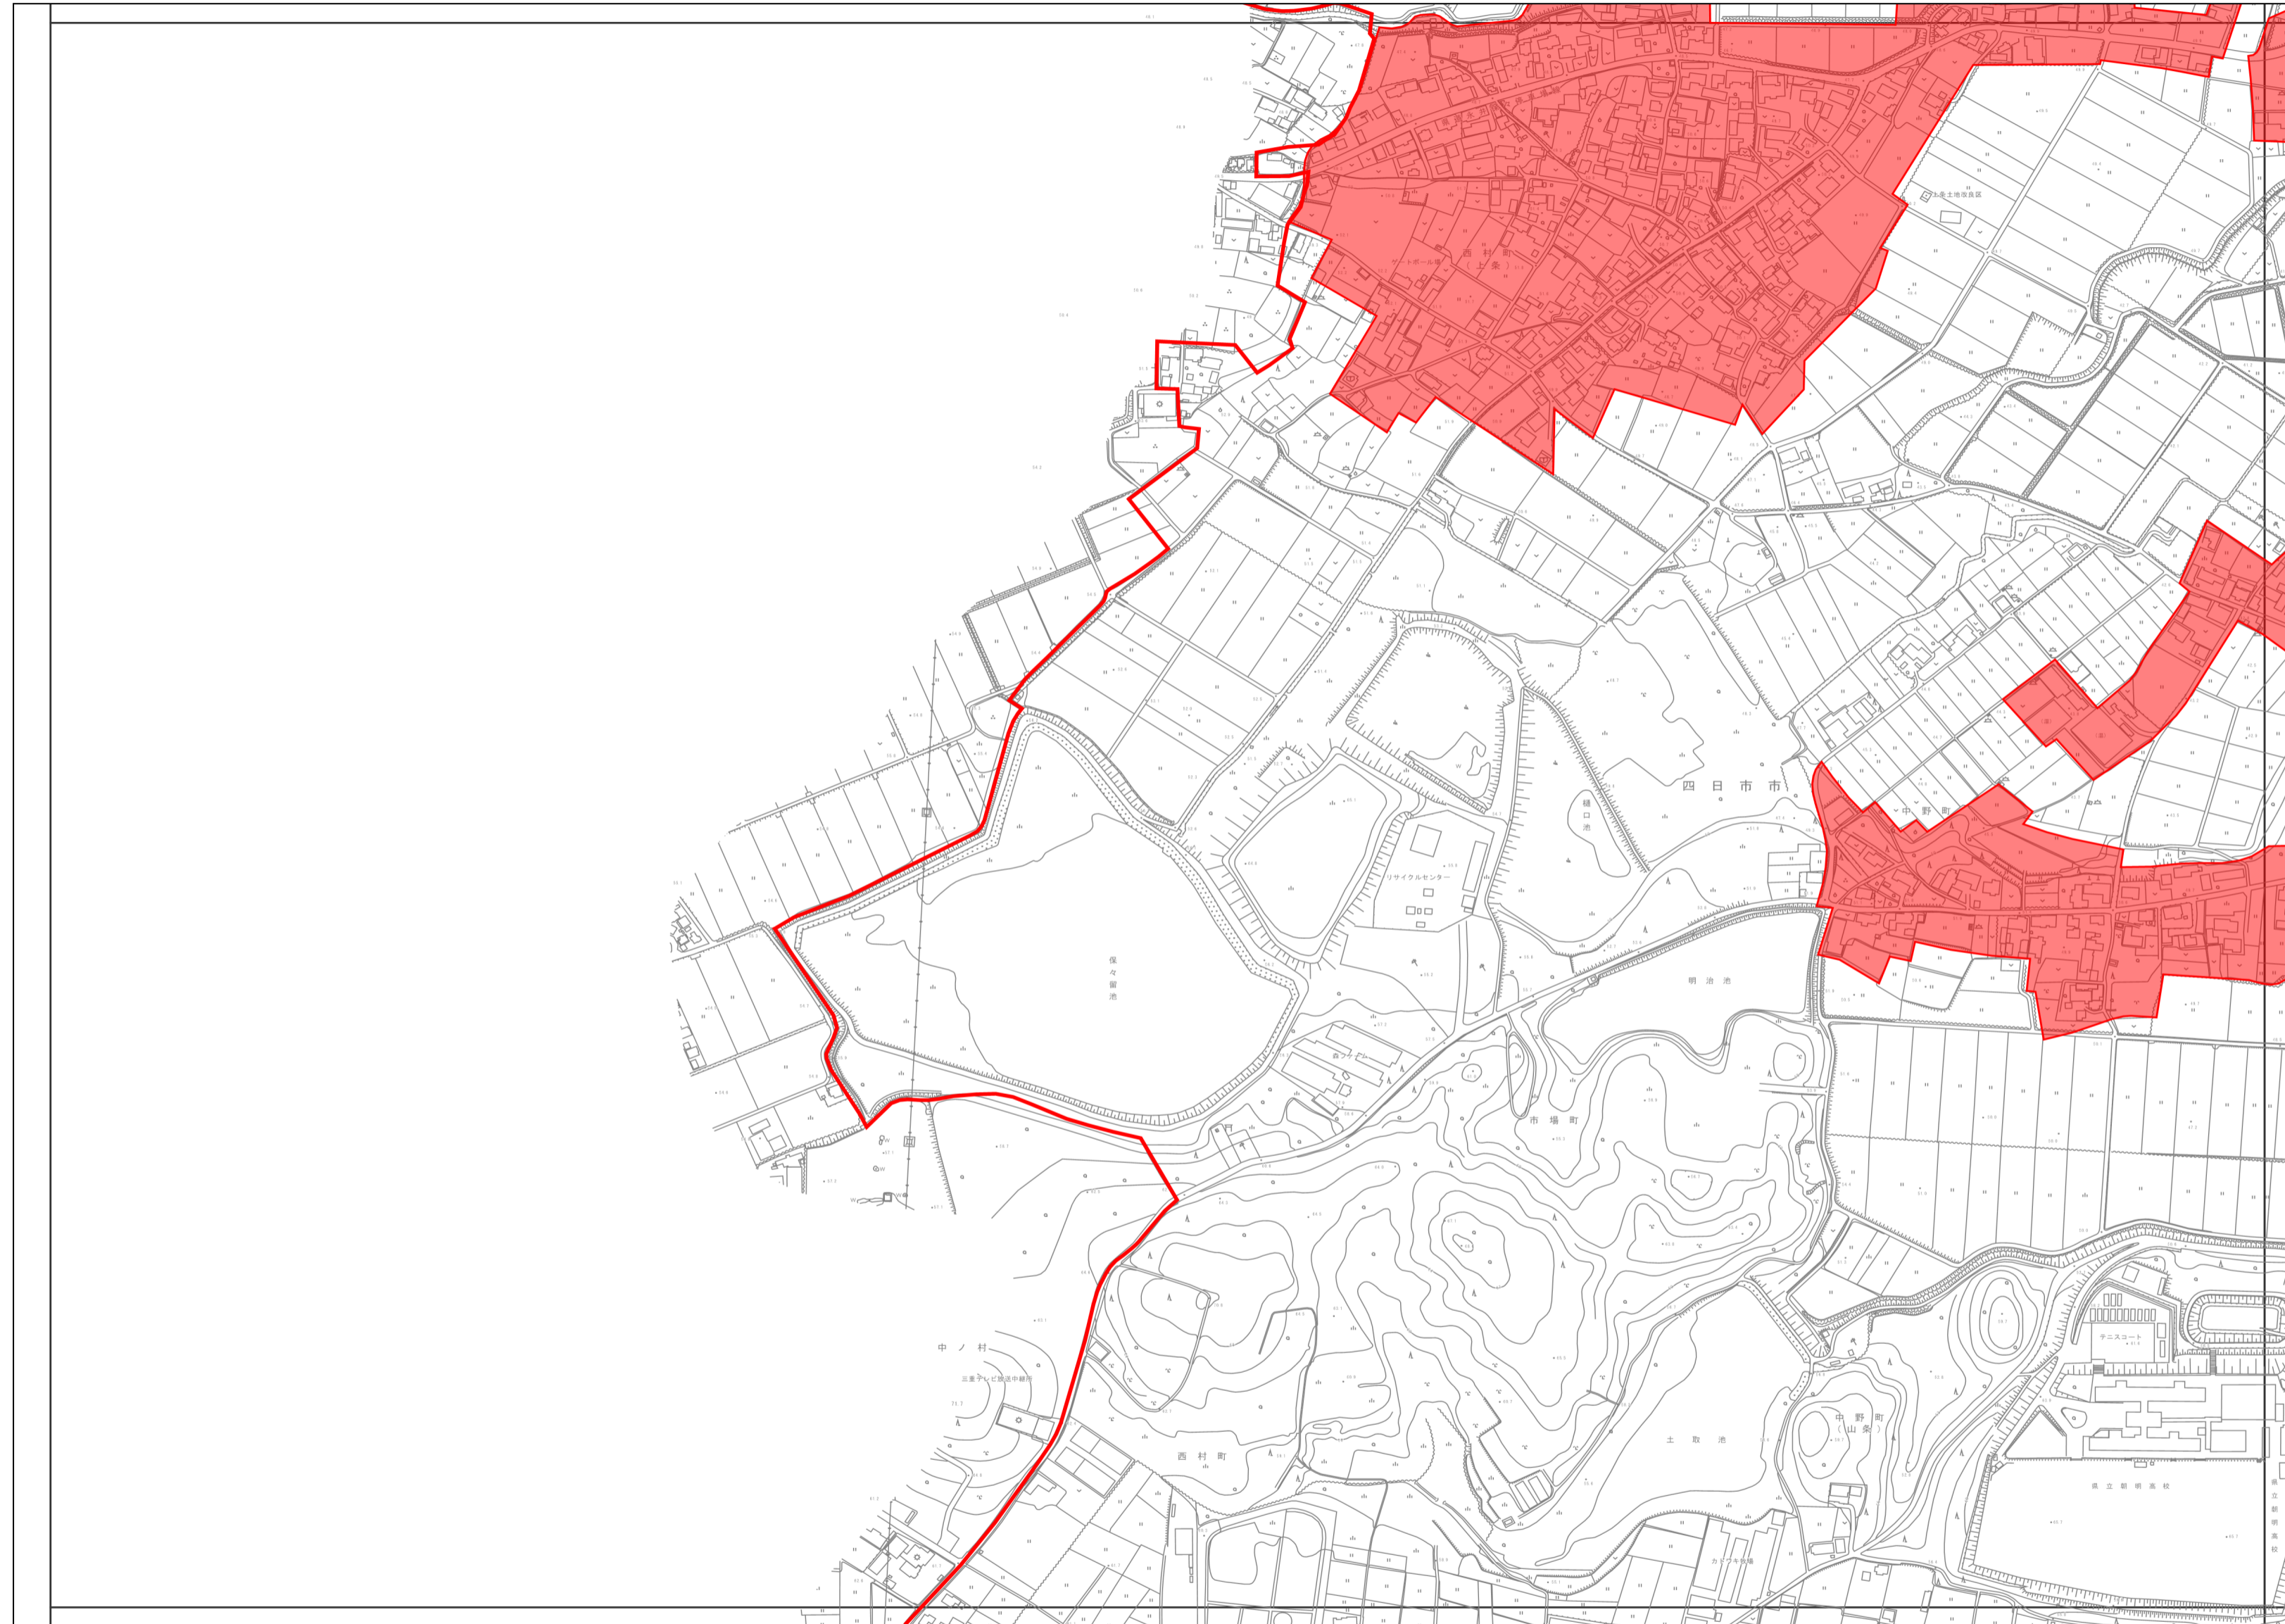

	68 西村 06NF423	55 市場 06NF424
	69 上条 06NF521	56 中野 06NF522
	70 山条 06NF523	57 大沢 06NF524

凡例

市域界

用途地域 特定区域

第1種低層住居専用地域	第2種低層住居専用地域
第1種中高層住居専用地域	第2種中高層住居専用地域
第1種住居地域	第2種住居地域
準住居地域	近隣商業地域
商業地域	準工業地域
工業地域	工業専用地域
市街化区域内無指定区域	特定区域
指定既存集落	

56

70

縮尺 1 : 5000

この地図は三重県総合事務組合の承認を得て、同組合所管の「2011三重県共有デジタル地図を使用し、調整したものである。(承認番号:三総合地第99号)」