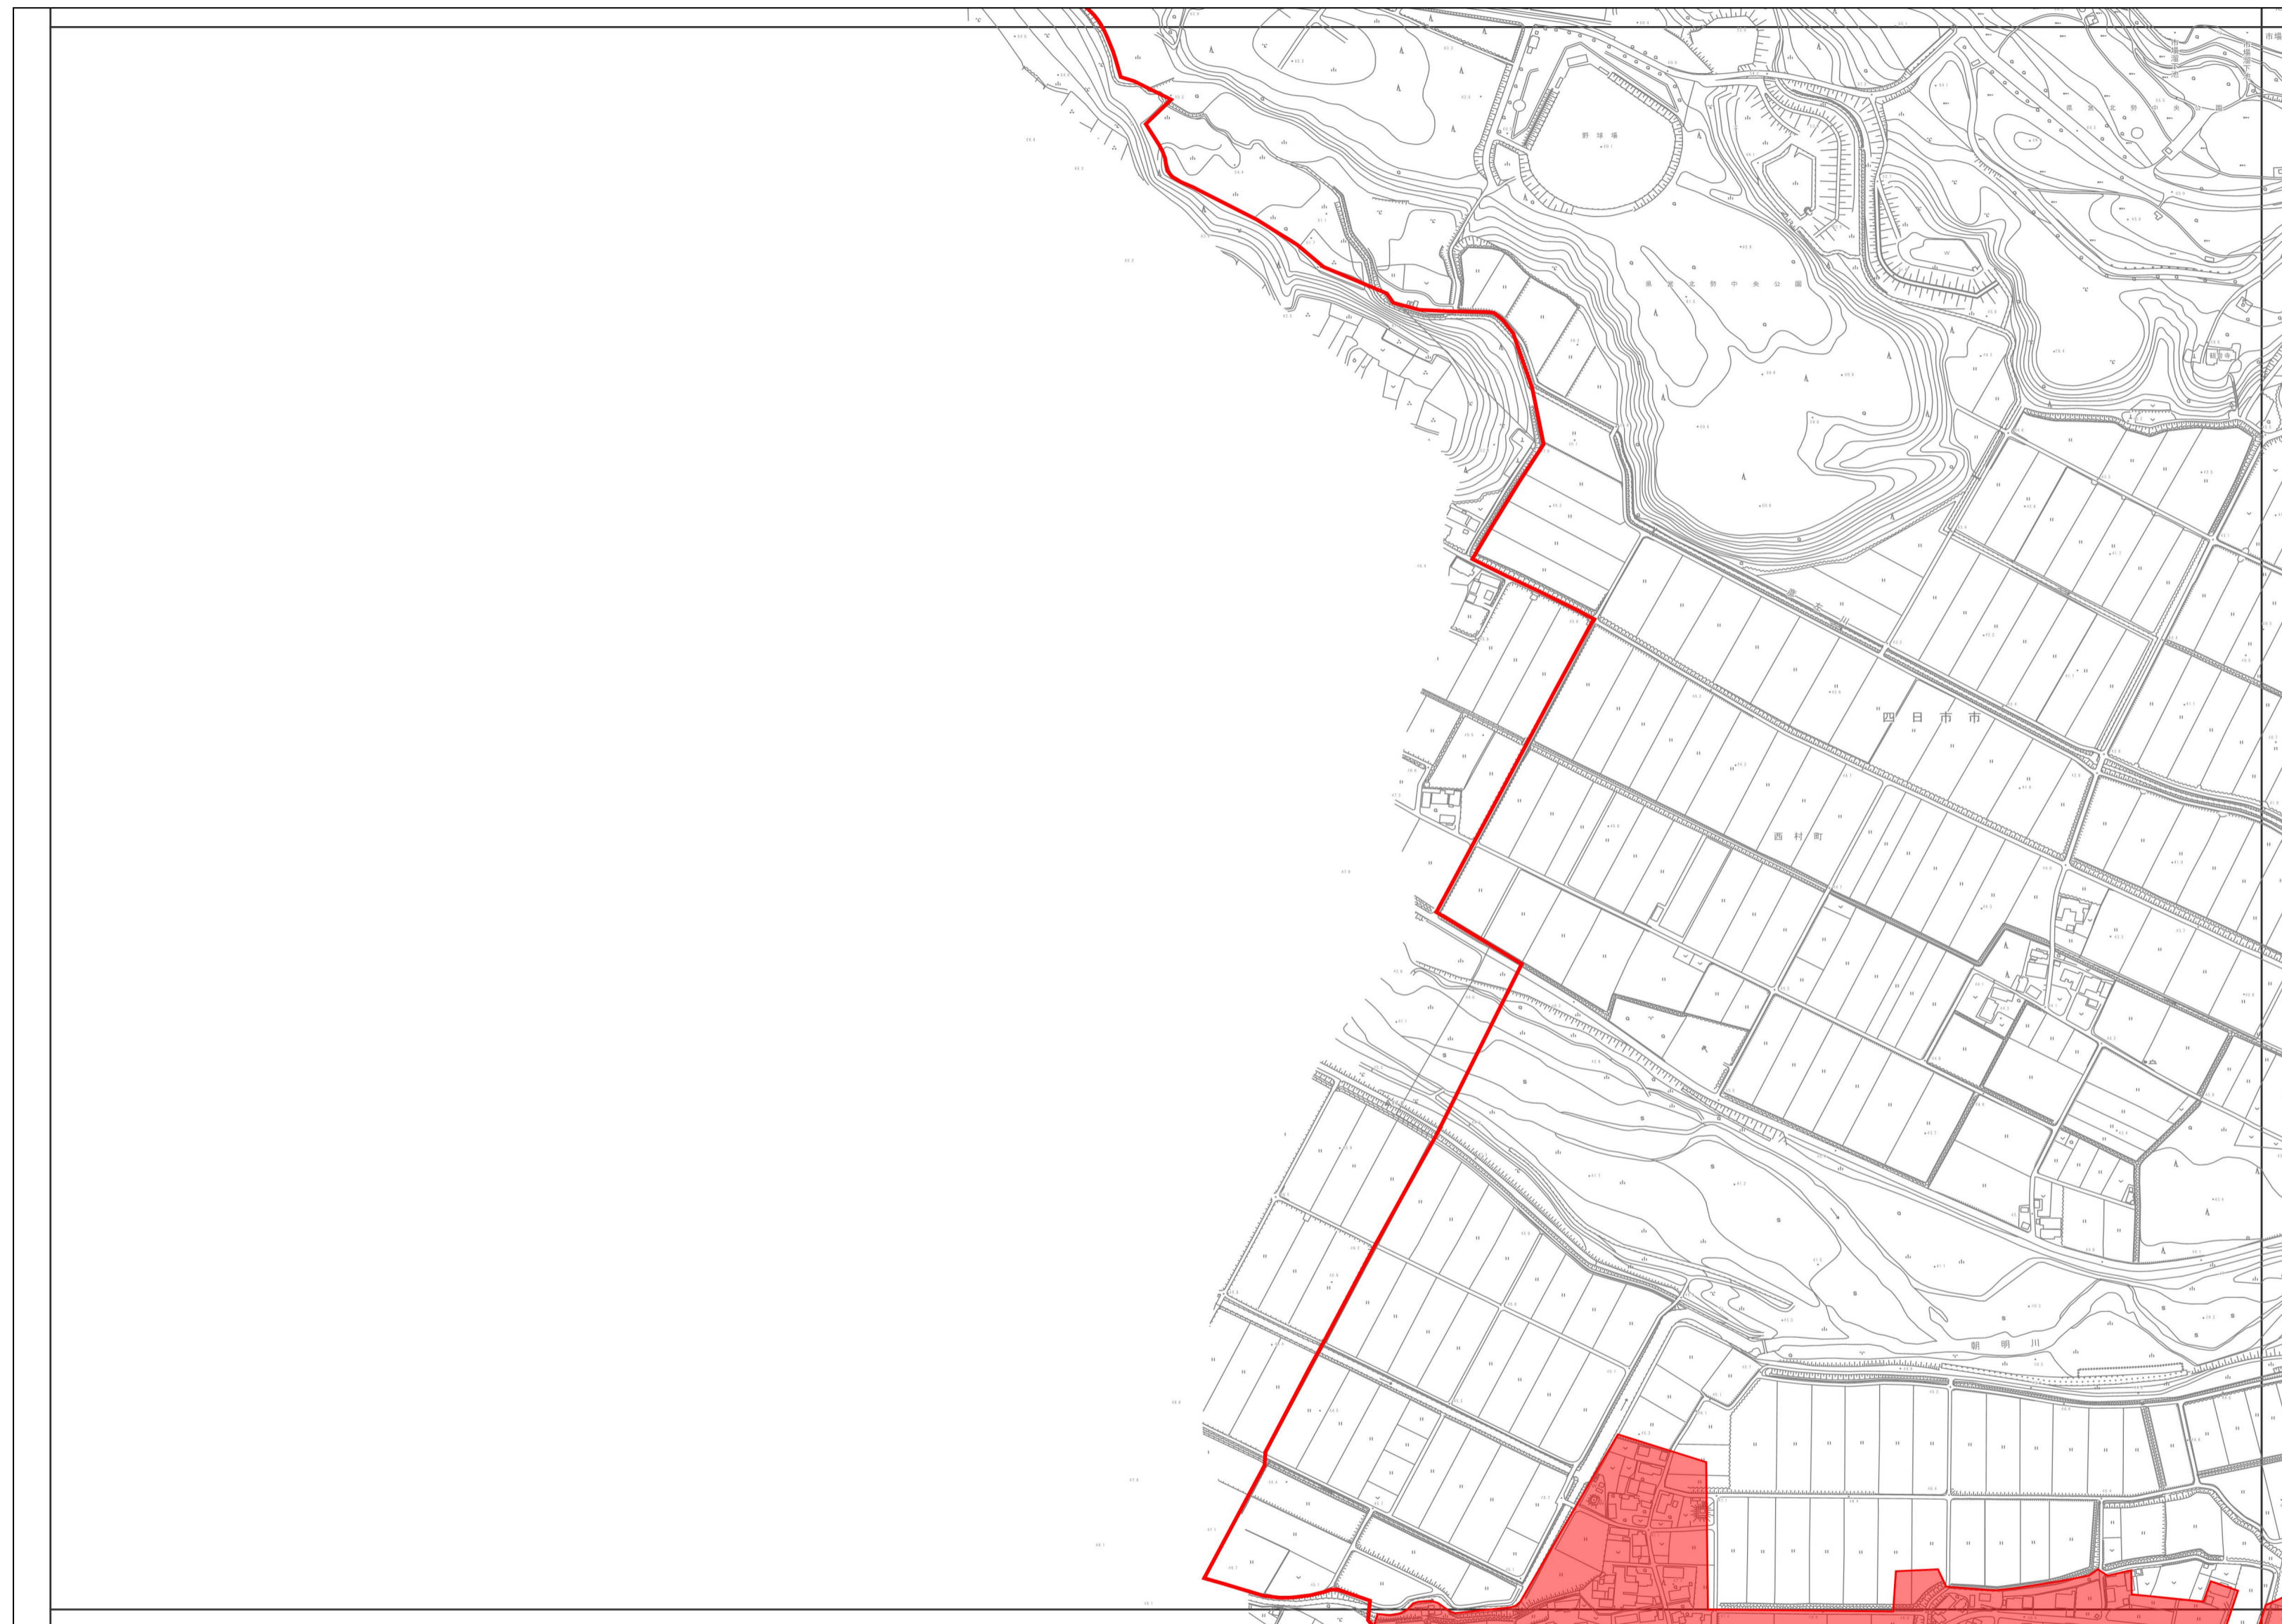

西村

67

69

55

67 西村北 06NF421	54 市場北 06NF422
68 西村 06NF423	55 市場 06NF424
69 上条 06NF521	56 中野 06NF522

凡例	
市域界	
用途地域 特定区域	
第1種低層住居専用地域	第2種低層住居専用地域
第1種中高層住居専用地域	第2種中高層住居専用地域
第1種住居地域	第2種住居地域
準住居地域	近隣商業地域
商業地域	準工業地域
工業地域	工業専用地域
市街化区域内無指定区域	特定区域
指定既存集落	

この地図は三重県総合事務組合の承認を得て、同組合所管の「2011三重県共有デジタル地図を使用し、調整したものである。(承認番号:三総合地第99号)」