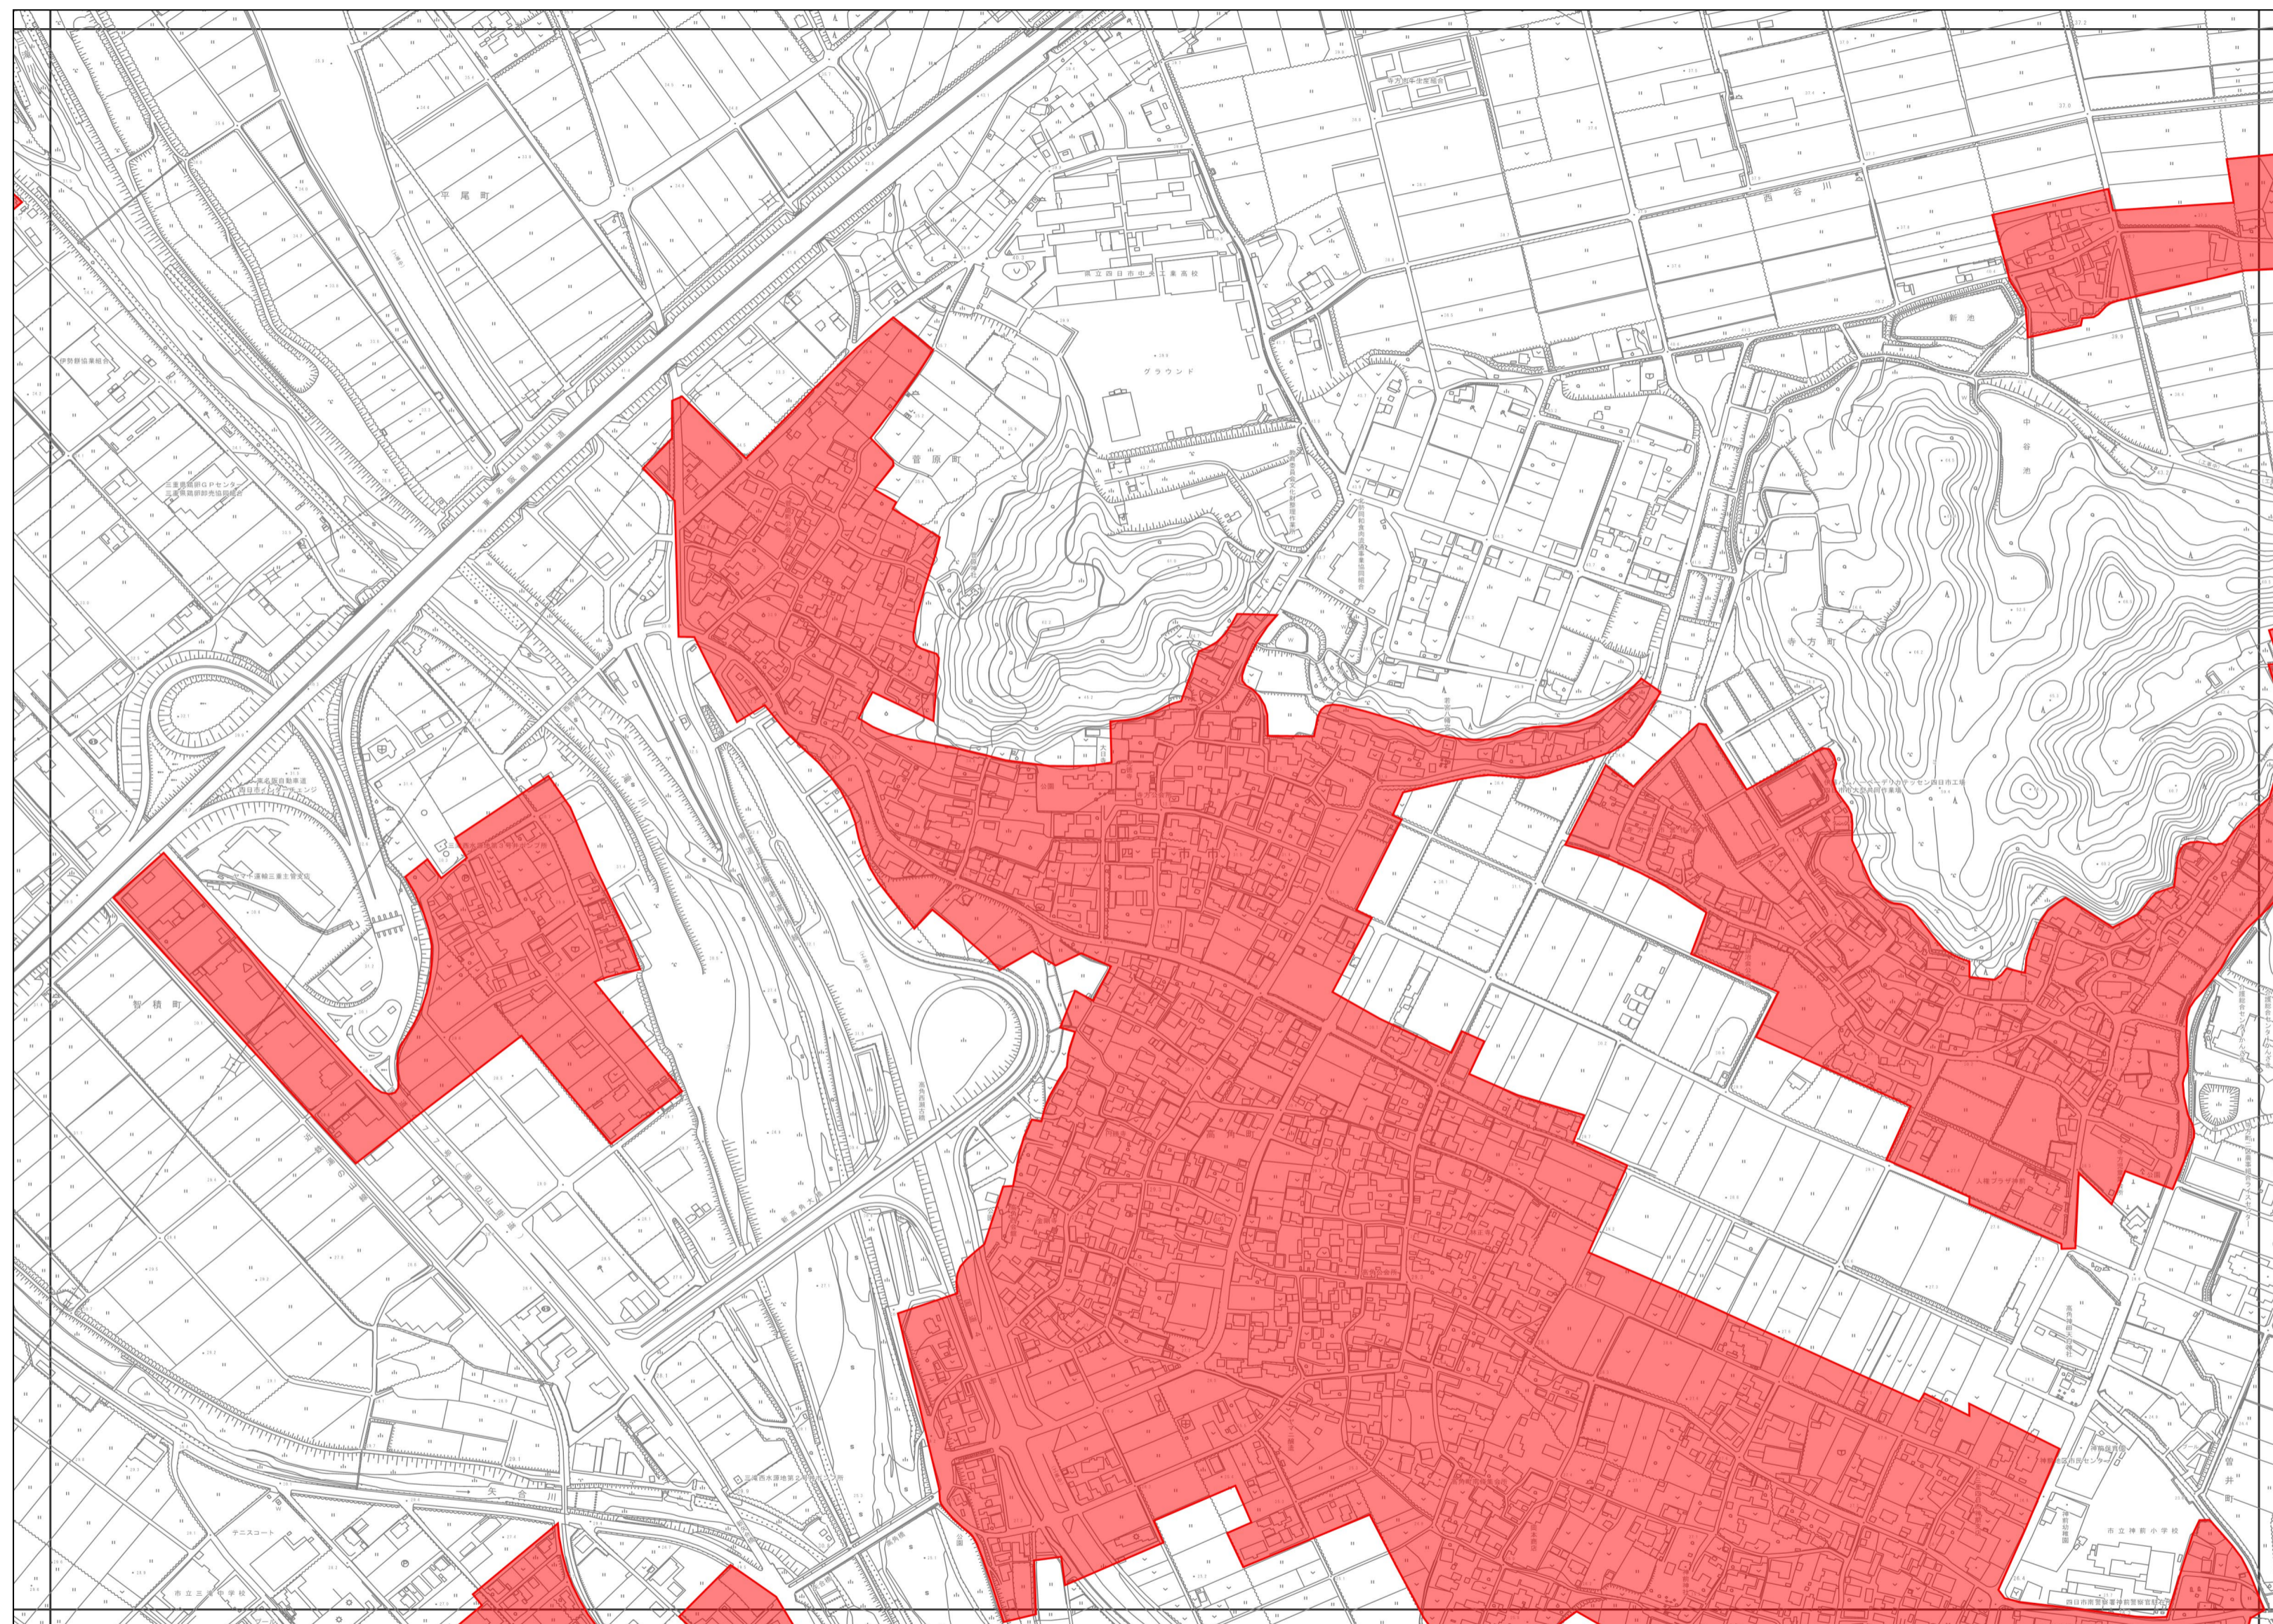

59

61

73

47

72 江村 06NF623	59 赤水 06NF624	46 西坂部 06NF633
73 桜 06NF721	60 菅原 06NF722	47 三重 06NF731
74 桜台 06NF723	61 高角 06NF724	48 曾井 06NF733

凡例	
市域界	
用途地域 特定区域	
第1種低層住居専用地域	第2種低層住居専用地域
第1種中高層住居専用地域	第2種中高層住居専用地域
第1種住居地域	第2種住居地域
準住居地域	近隣商業地域
商業地域	準工業地域
工業地域	工業専用地域
市街化区域内無指定区域	特定区域
指定既存集落	

この地図は三重県総合事務組合の承認を得て、同組合所管の「2011三重県共有デジタル地図を使用し、調整したものである。(承認番号:三総合地第99号)」