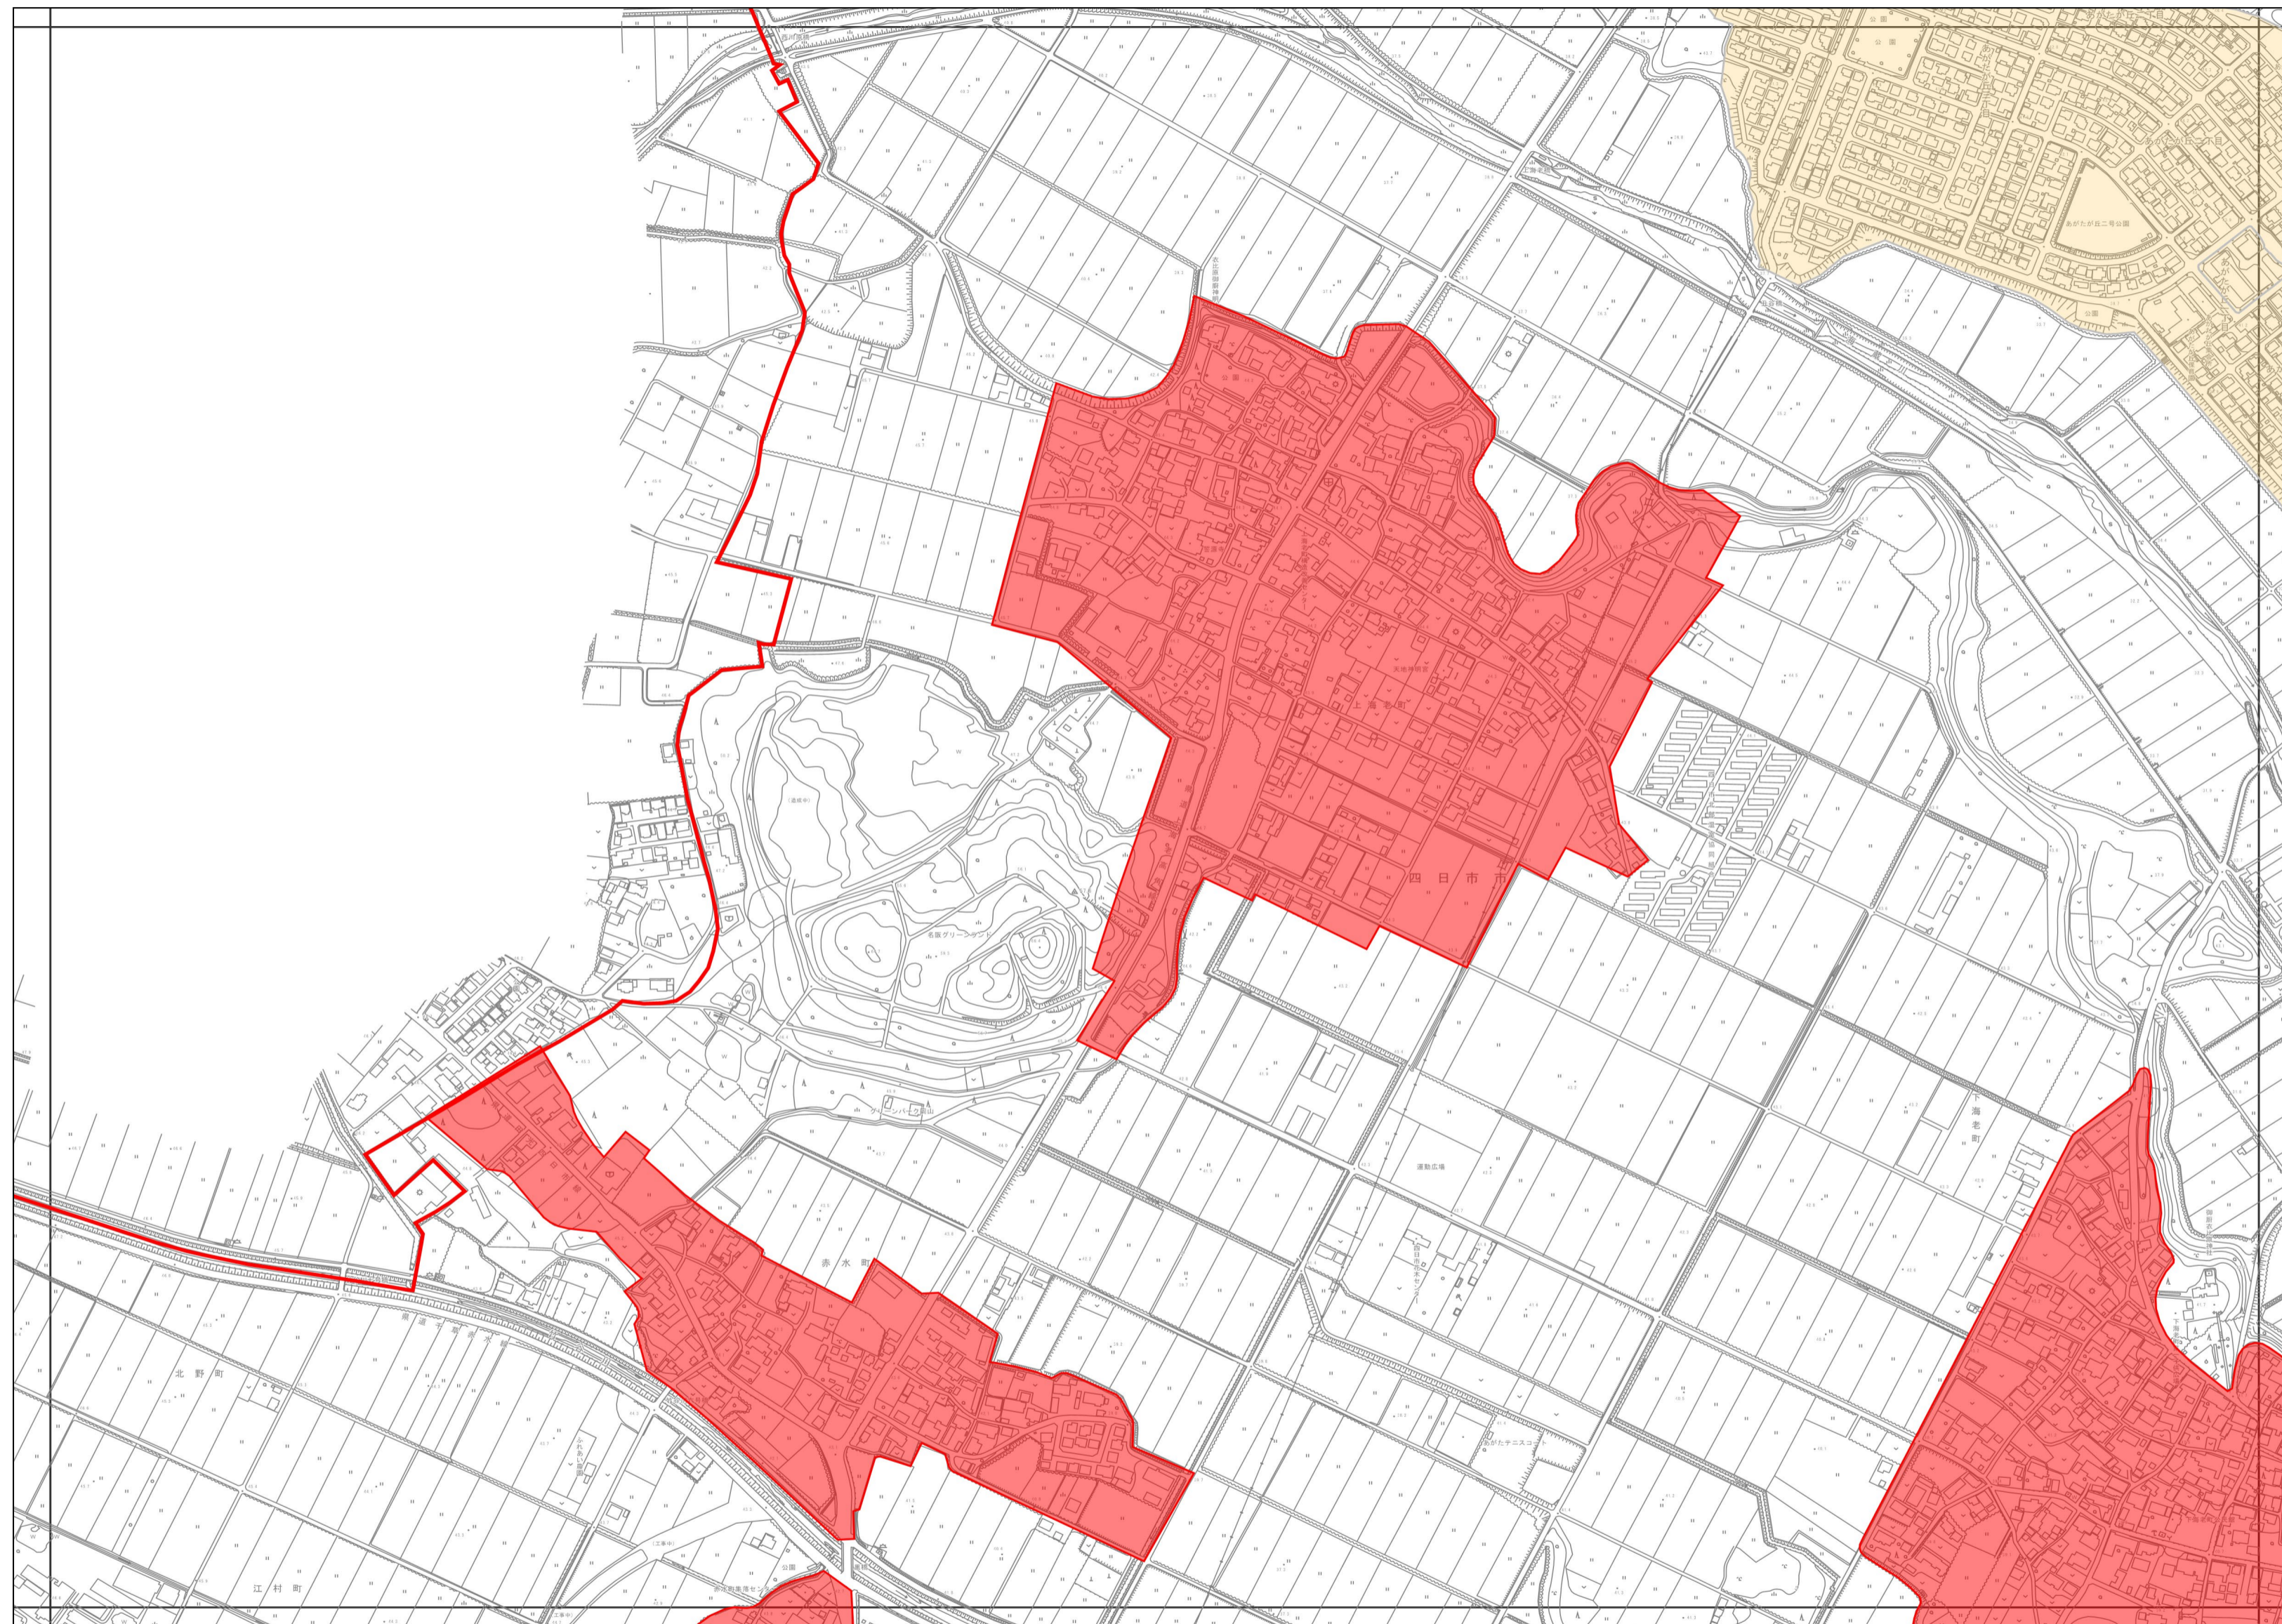

57

59

71

45

70 山条 06NF523	57 大沢 06NF524	44 あさけが丘 06NF533
71 北野 06NF621	58 上海老 06NF622	45 下海老 06NF631
72 江村 06NF623	59 赤水 06NF624	46 西坂部 06NF633

凡例	
市域界	市域界
用途地域 特定区域	指定既存集落
第1種低層住居専用地域	第2種低層住居専用地域
第1種中高層住居専用地域	第2種中高層住居専用地域
第1種住居地域	第2種住居地域
準住居地域	近隣商業地域
商業地域	準工業地域
工業地域	工業専用地域
市街化区域内無指定区域	特定区域

この地図は三重県総合事務組合の承認を得て、同組合所管の
 「2011三重県共有デジタル地図を使用し、調整したものである。(承認番号:三総合地第99号)」