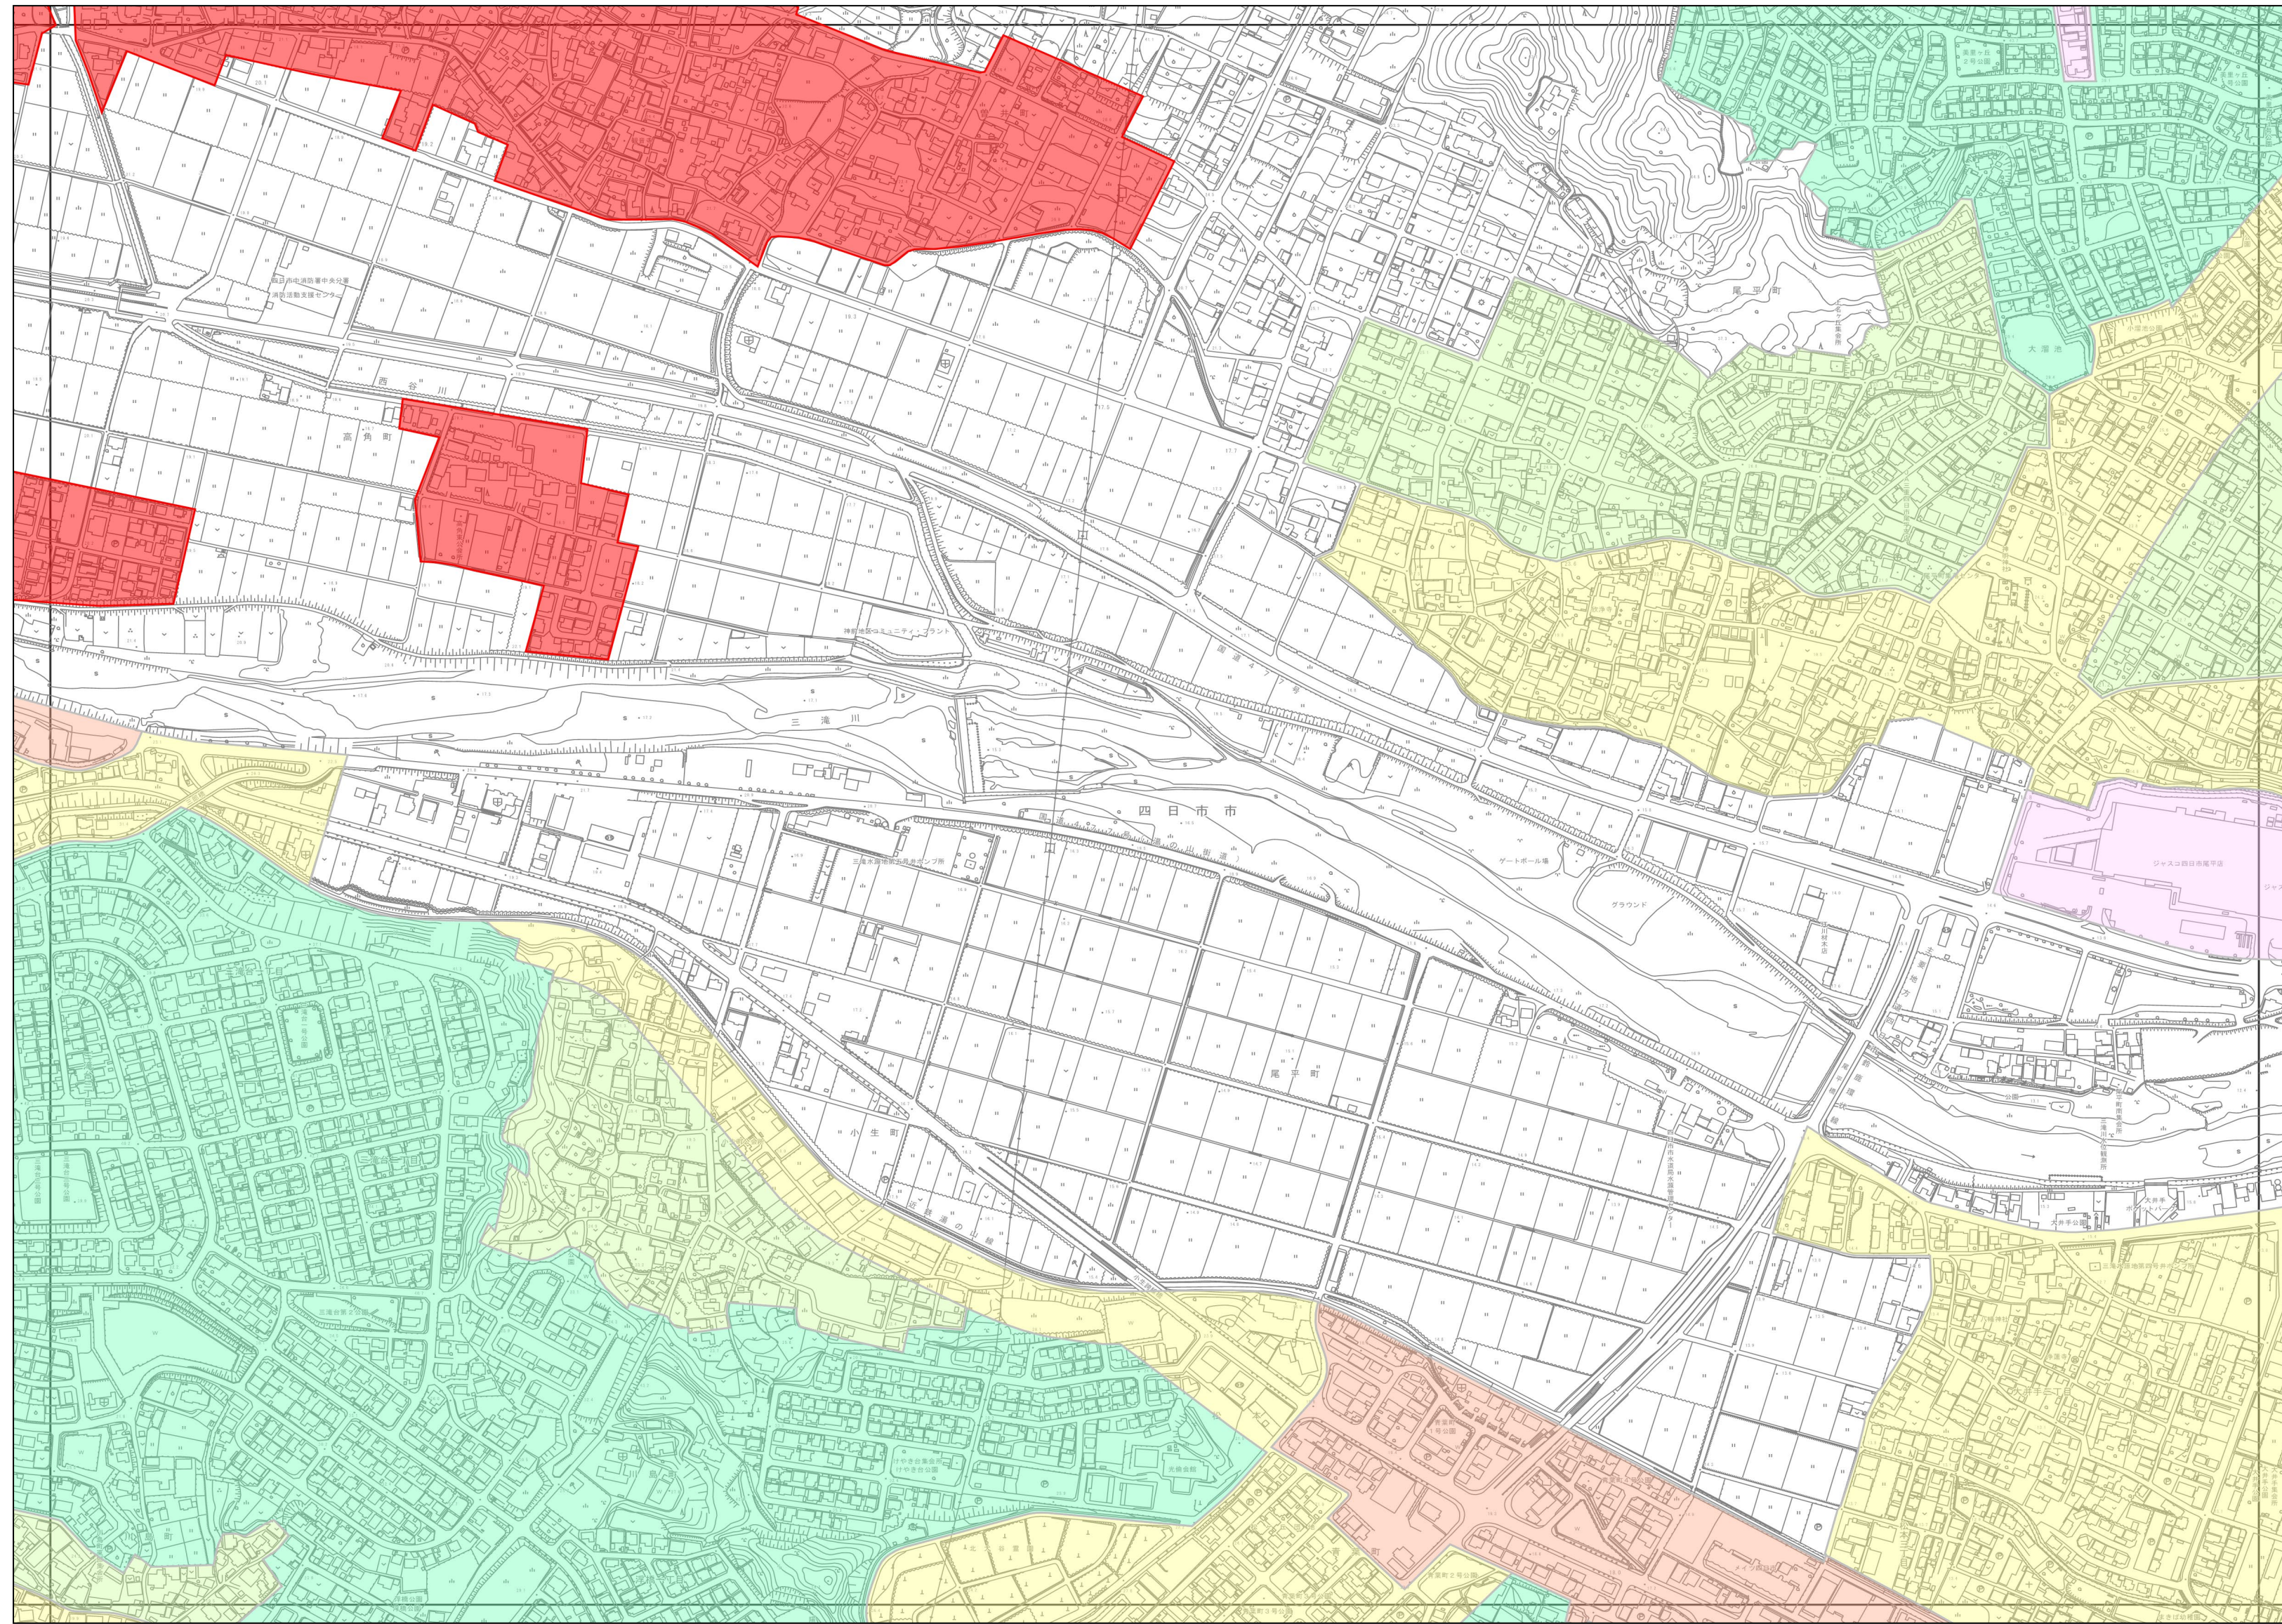

47

49

61

36

60 菅原 06NF722	47 三重 06NF731	35 東坂部 06NF732
61 高角 06NF724	48 曾井 06NF733	36 生桑 06NF734
62 川島 06NF822	49 西松本 06NF831	37 中川原 06NF832

凡例

市域界	用途地域 特定区域	第1種低層住居専用地域	第2種低層住居専用地域
第1種中高層住居専用地域	第2種中高層住居専用地域	第1種住居地域	第2種住居地域
準住居地域	近隣商業地域	商業地域	工業地域
工業専用地域	市街化区域内無指定区域	指定既存集落	特定区域

この地図は三重県総合事務組合の承認を得て、同組合所管の「2011三重県共有デジタル地図を使用し、調整したものである。(承認番号:三総合地第99号)」