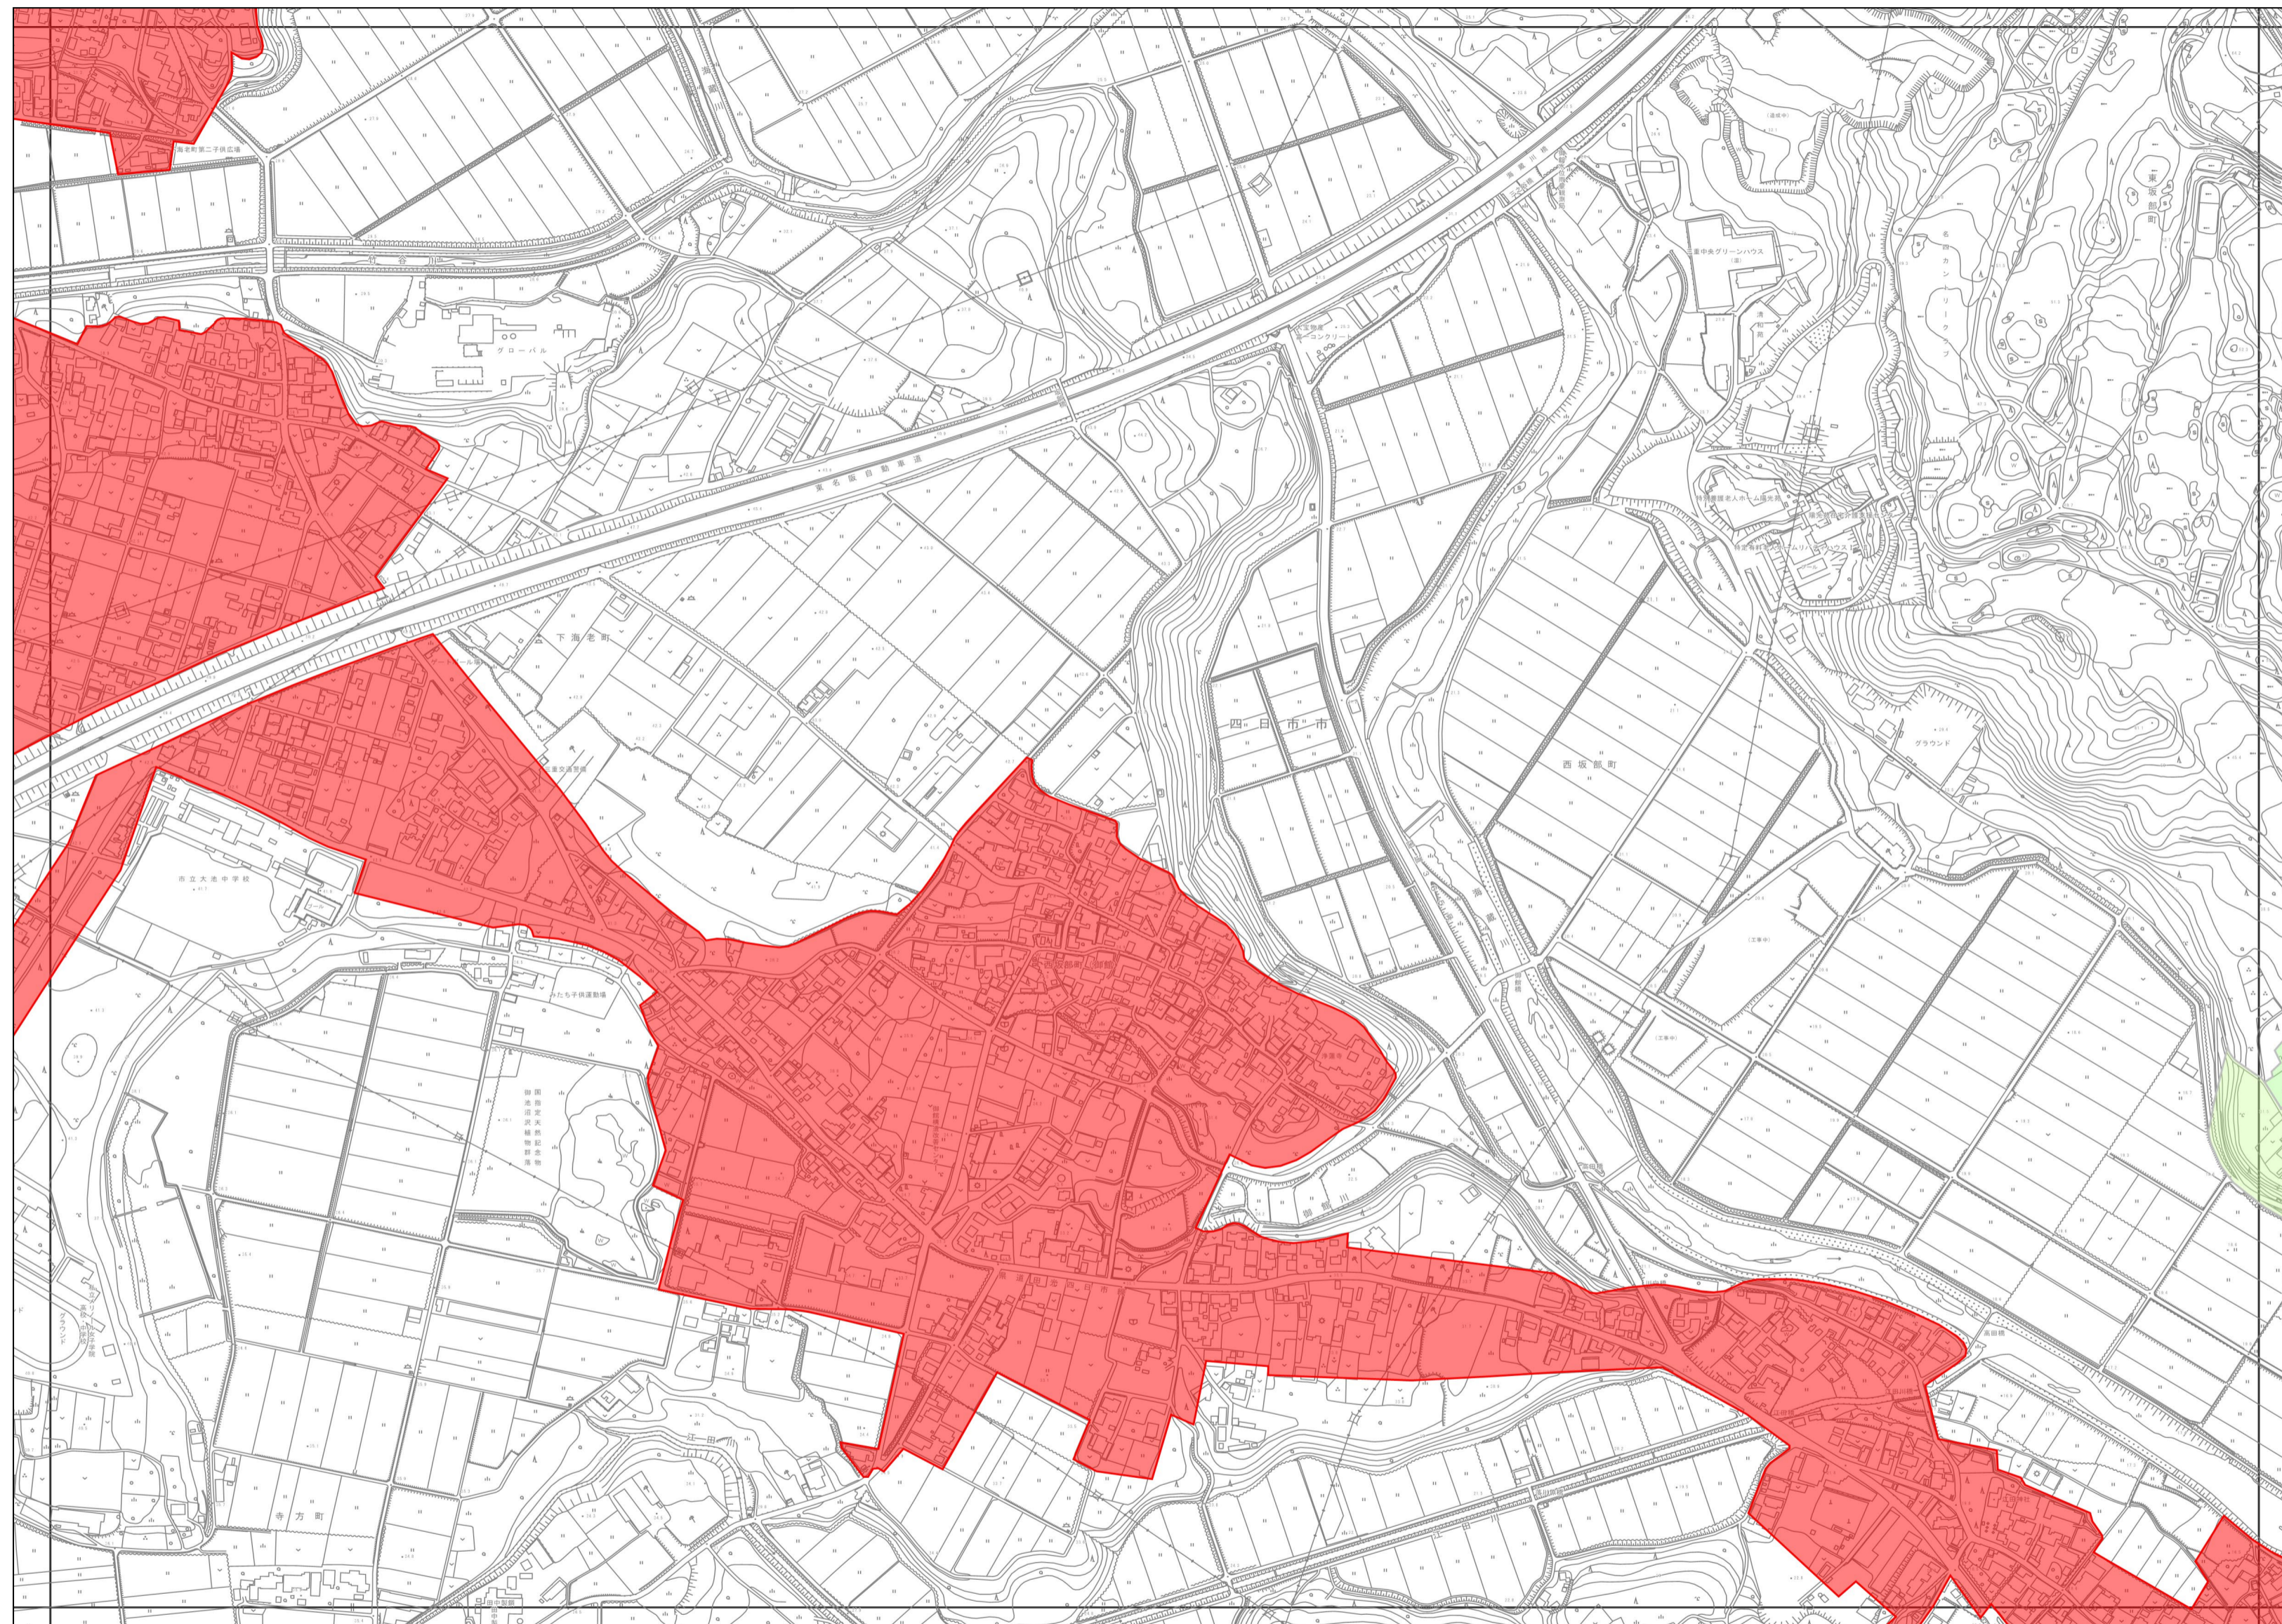

45

47

59

34

58 上海老 06NF622	45 下海老 06NF631	33 あかつき台 06NF632
59 赤水 06NF624	46 西坂部 06NF633	34 坂部が丘 06NF634
60 菅原 06NF722	47 三重 06NF731	35 東坂部 06NF732

凡例	
市域界	
用途地域 特定区域	
第1種低層住居専用地域	第2種低層住居専用地域
第1種中高層住居専用地域	第2種中高層住居専用地域
第1種住居地域	第2種住居地域
準住居地域	近隣商業地域
商業地域	準工業地域
工業地域	工業専用地域
市街化区域内無指定区域	特定区域
指定既存集落	

この地図は三重県総合事務組合の承認を得て、同組合所管の「2011三重県共有デジタル地図を使用し、調整したものである。(承認番号:三総合地第99号)」